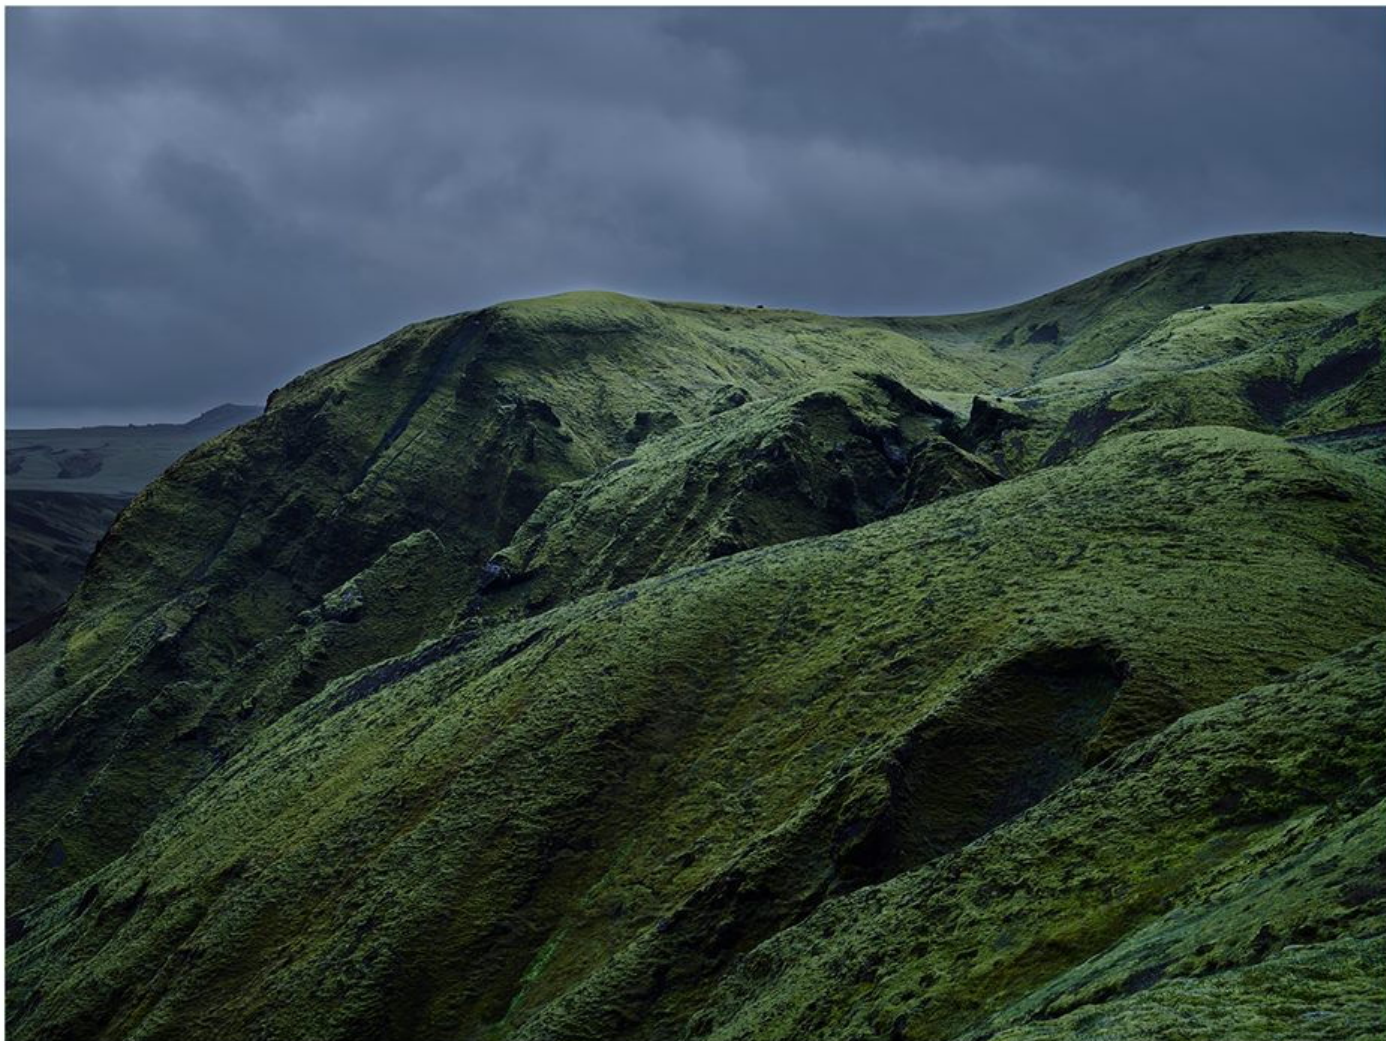

Iceland 2

MIKAEL LAFONTAN

Iceland 2

Tirage lambda contre collé sur dibon

120 x 150 cm

Edition de 10 ex + 3 AP

Signé et numéroté

N° INV lafm_066