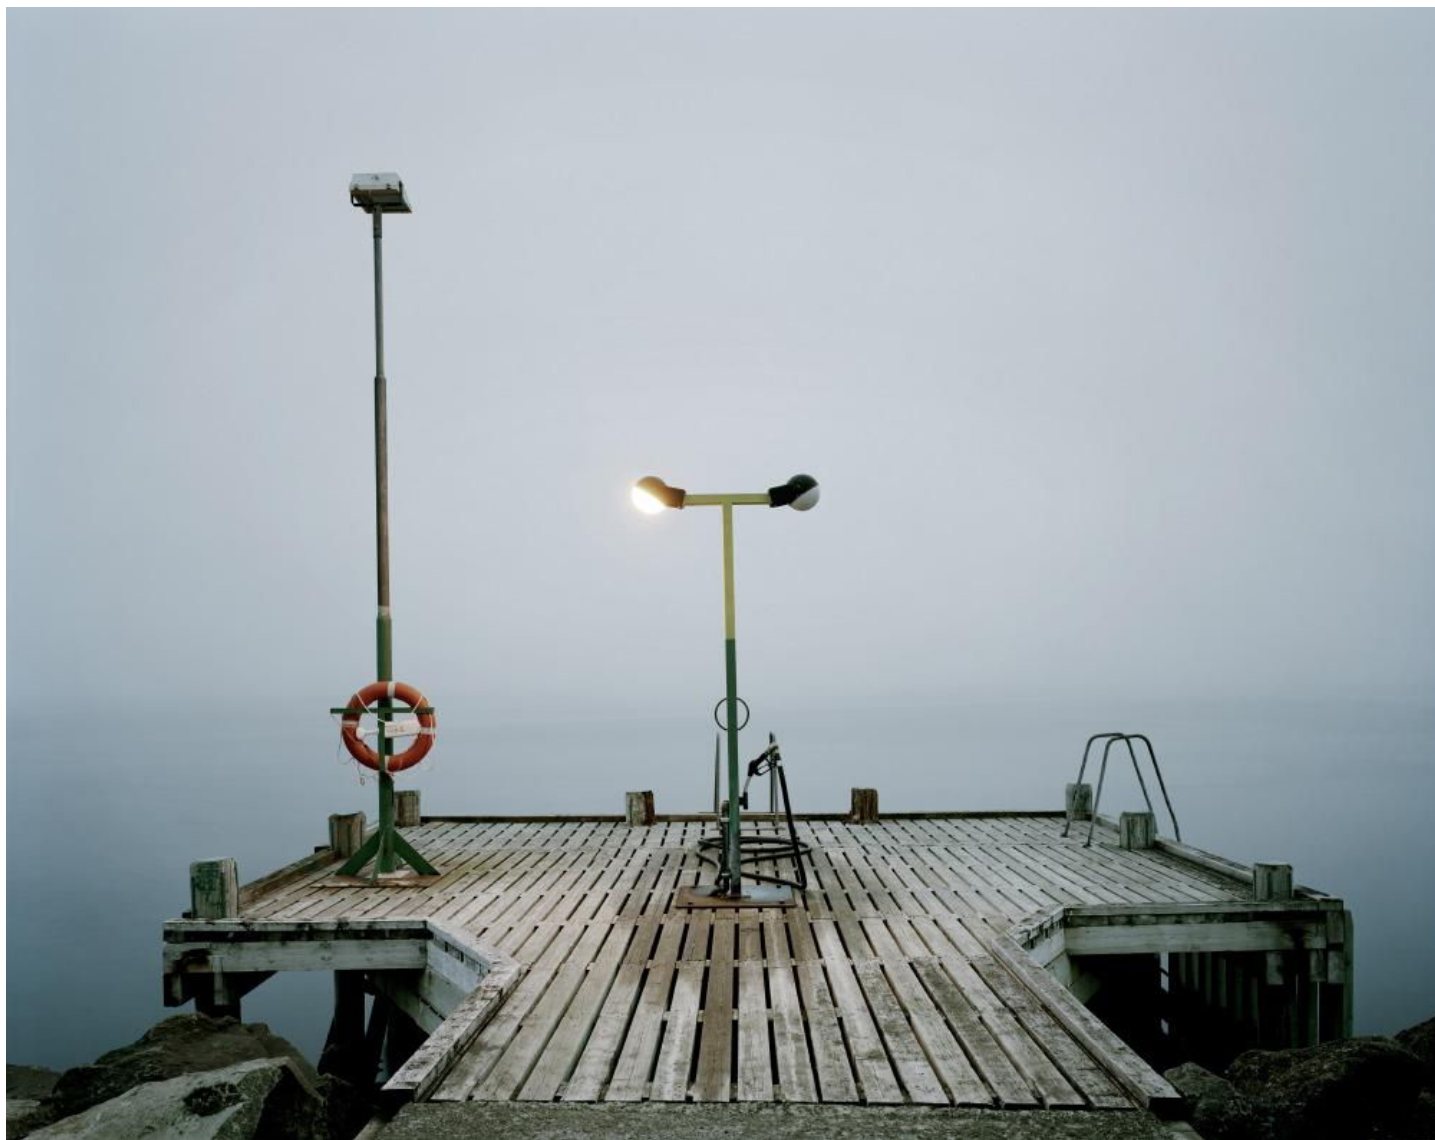

### MIKAEL LAFONTAN

*Iceland 270*

Tirage lambda contre collé sur dibond

80 x 100 cm

Edition de 20 ex

Signé et numéroté

N° INV lafm\_071