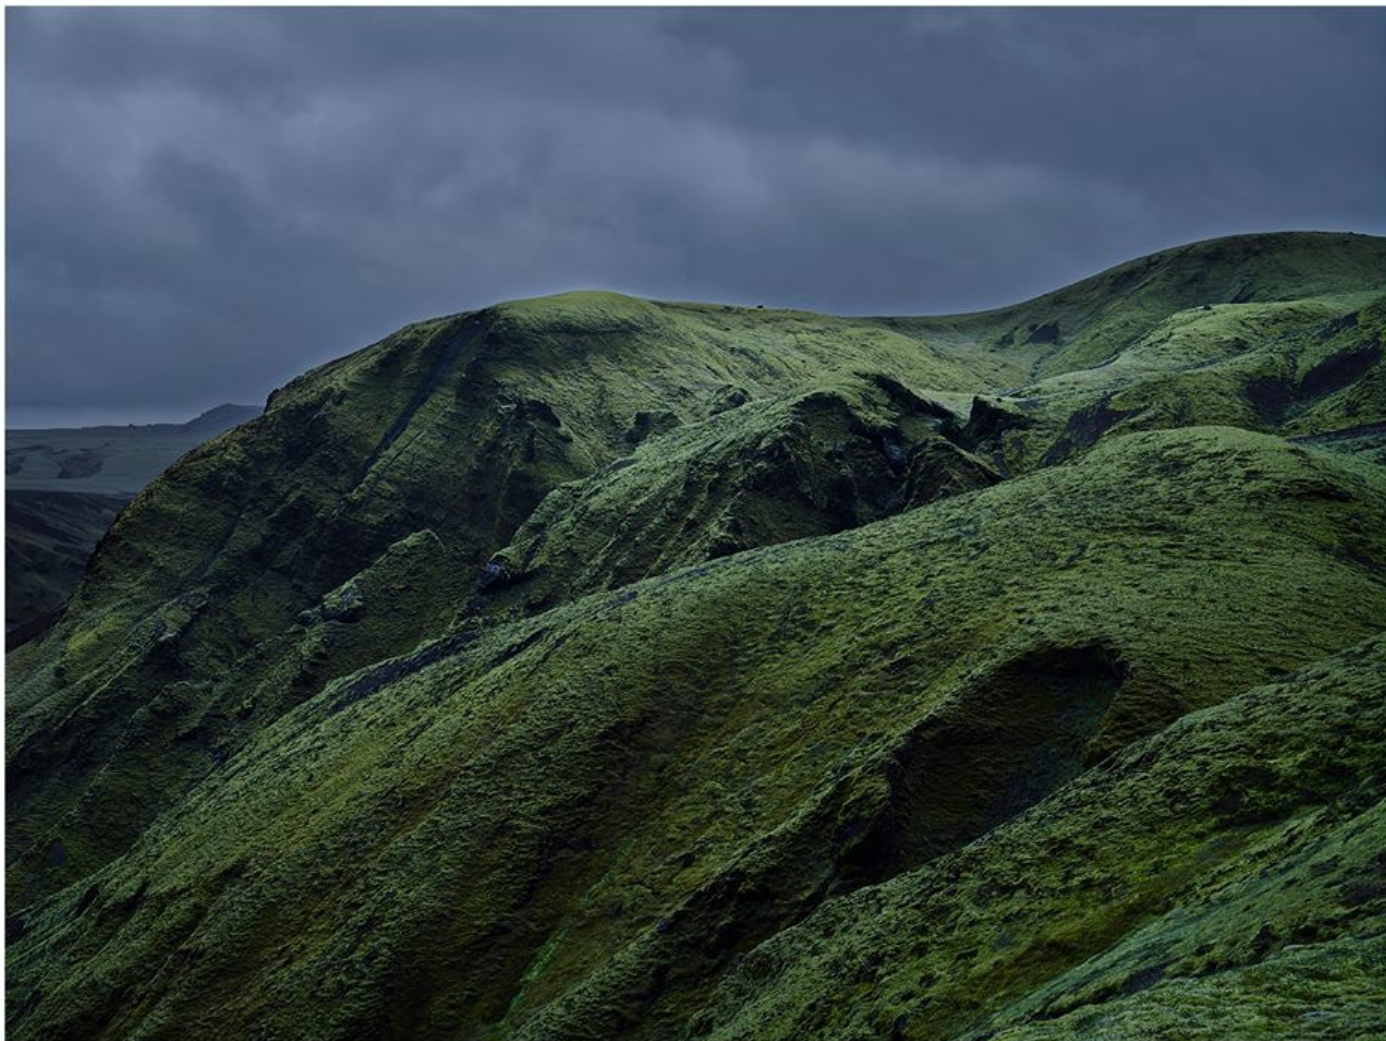

Iceland 2

MIKAEL LAFONTAN

Iceland 2

Tirage lambda contre collé sur dibon

80X100 cm

Edition de 20 ex

Signé et numéroté

N° INV lafm_066b