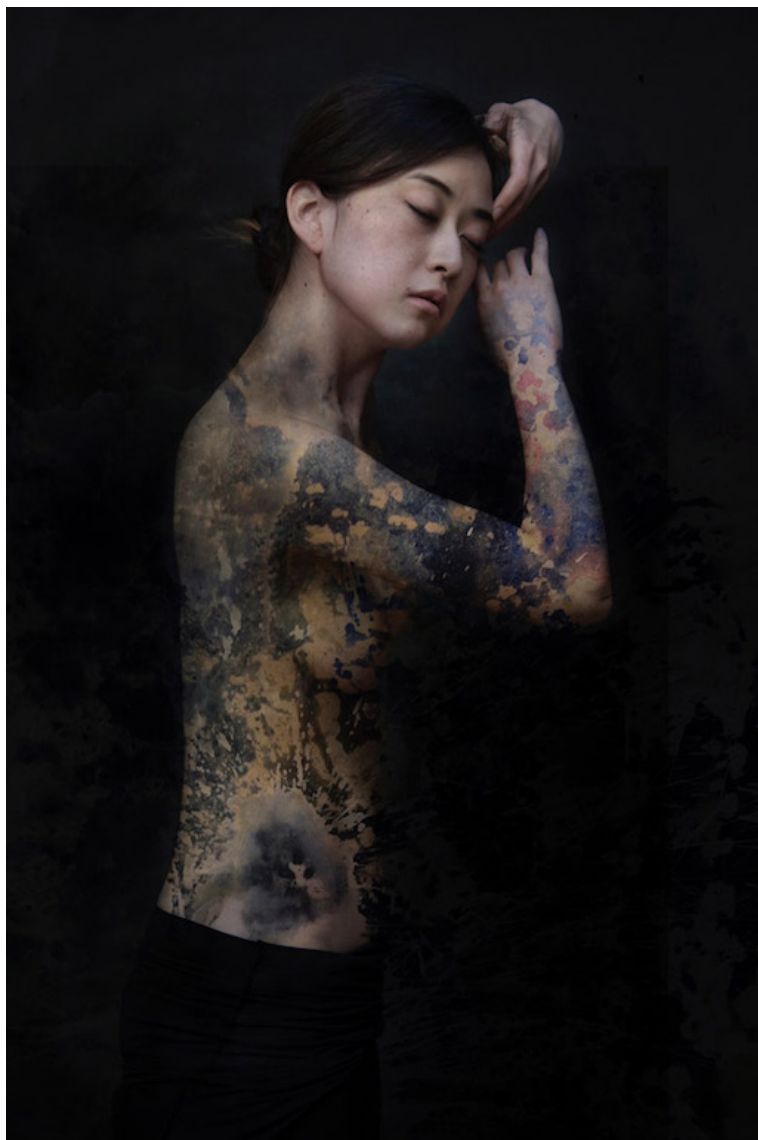

Sakiko 1, 2015

YANNE KINTGEN

Sakiko 1, 2015

Tirage sur papier baryté 310g, encadré

120 x 80 cm

Edition de 8 ex

Signé et numéroté

N° INV Kiny_447