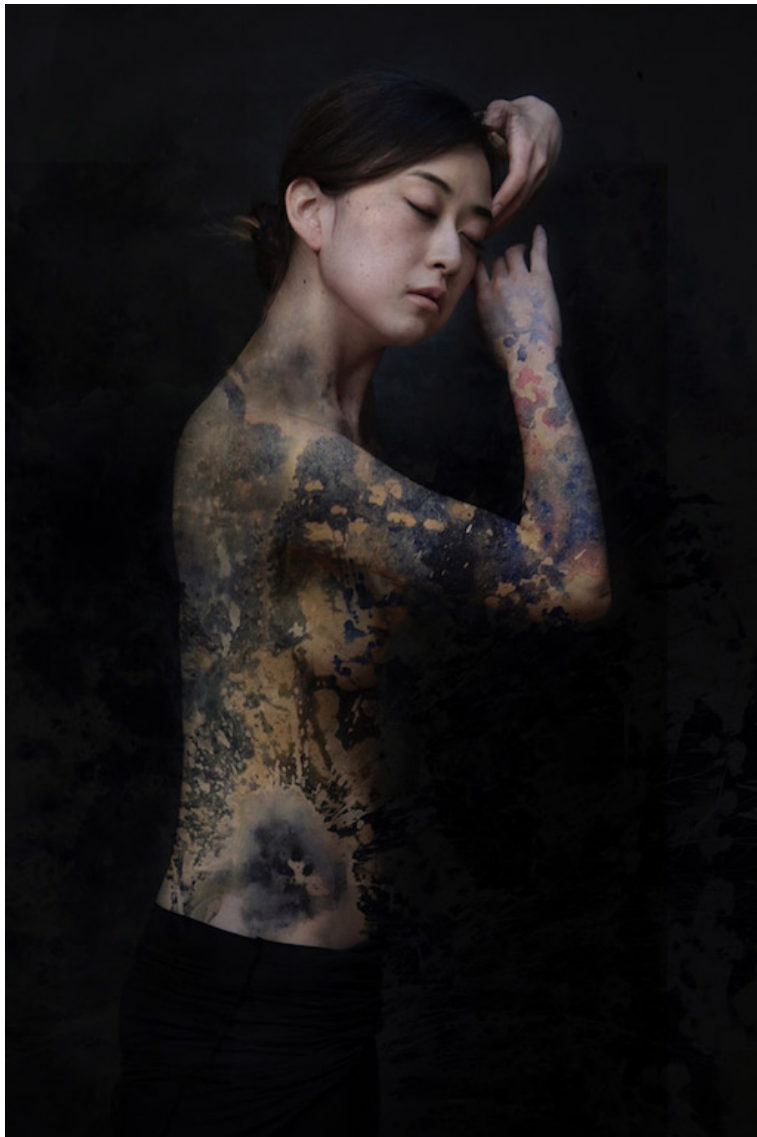

Sakiko 1, 2015

YANNE KINTGEN

Sakiko 1, 2015

Tirage sur papier baryté 310g, encadré

120 x 80 cm

Edition de 8 ex

Signé et numéroté

N° INV Kiny_447