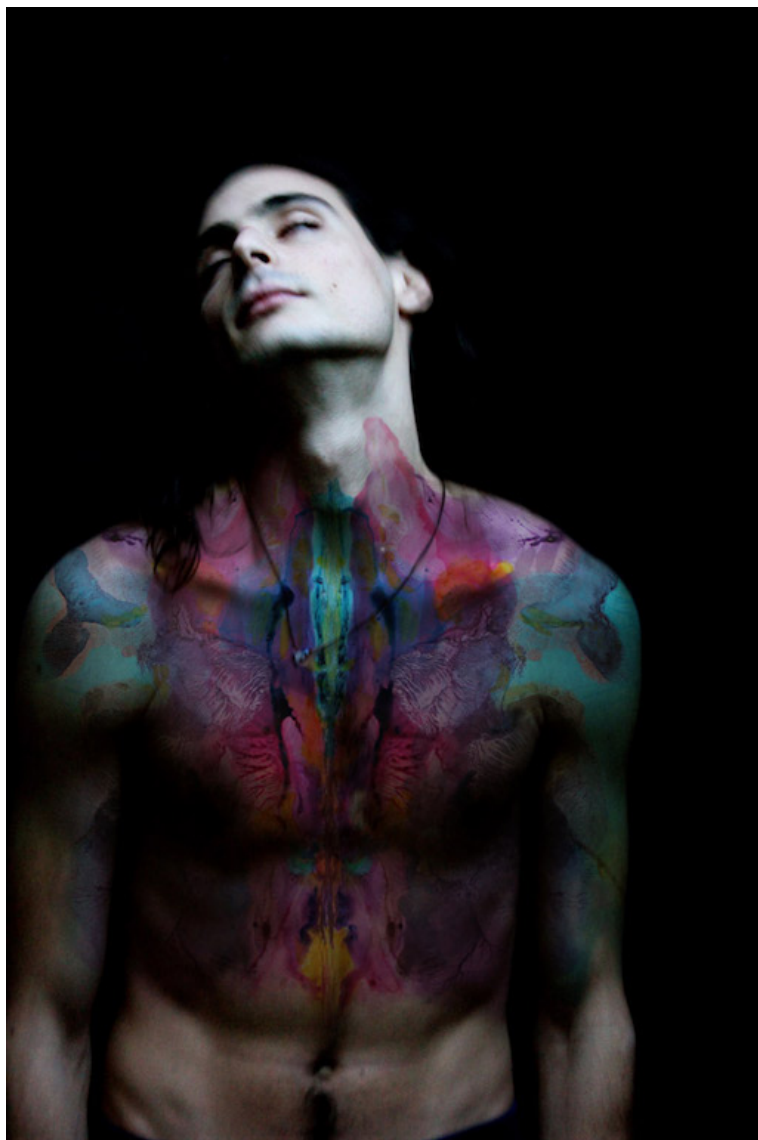

Theophile 1

YANNE KINTGEN

Theophile 1

Tirage sur papier baryté 310g, encadré

120 x 80 cm

Edition de 8 ex

Signé et numéroté

N° INV Kiny_448