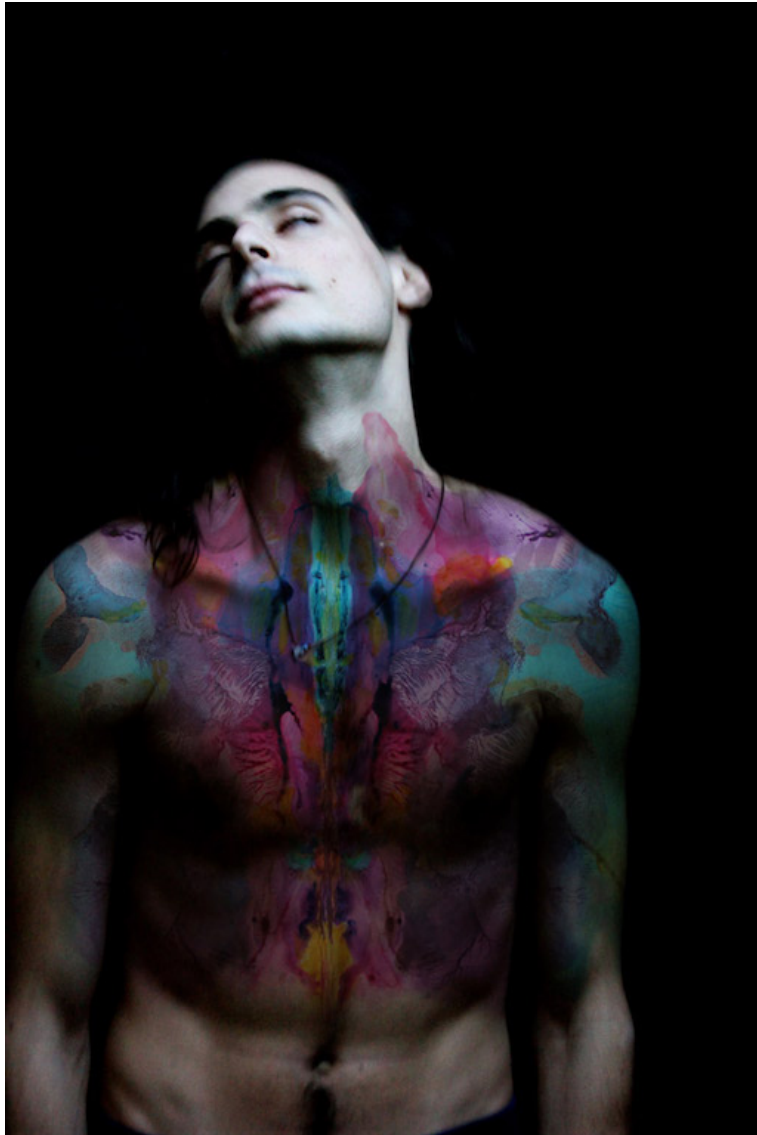

## Theophile 1

**YANNE KINTGEN**

*Theophile 1*

Tirage sur papier baryté 310g, encadré

120 x 80 cm

Edition de 8 ex

Signé et numéroté

N° INV Kiny\_448