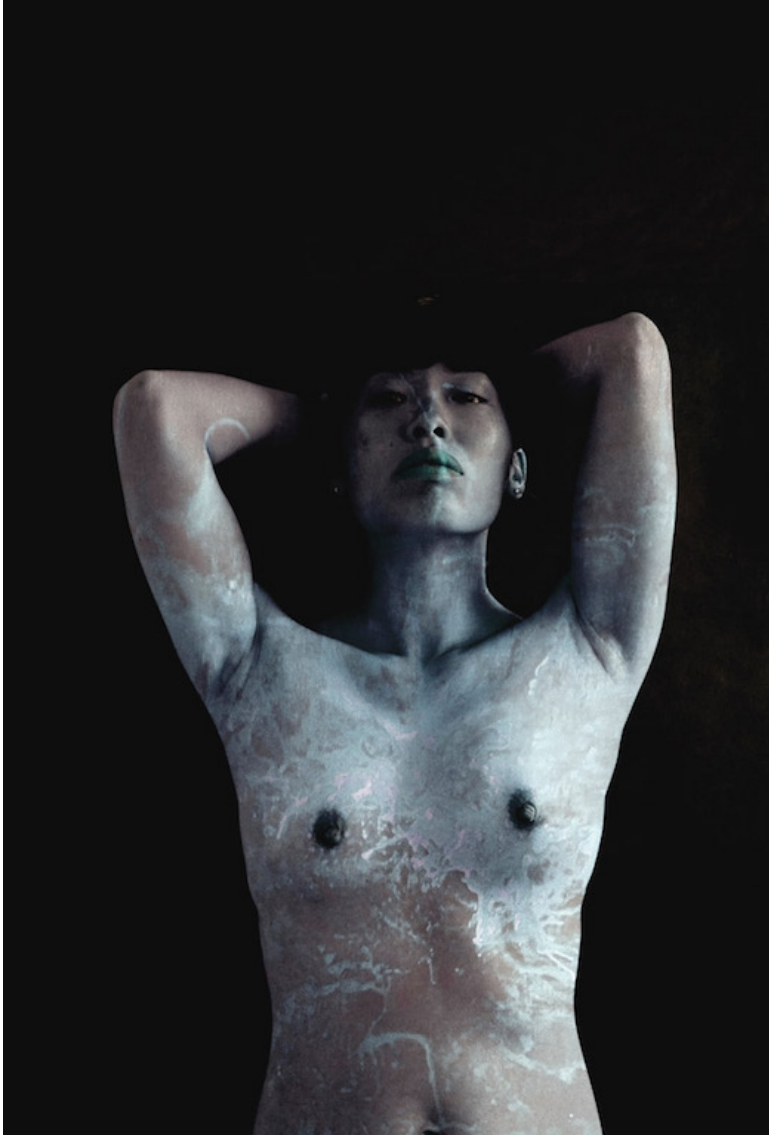

Bory 2, 2015

YANNE KINTGEN

Bory 2, 2015

Tirage sur papier baryté 310g, encadré

120 x 80 cm

Edition de 8 ex

Signé et numéroté

N° INV Kiny_453