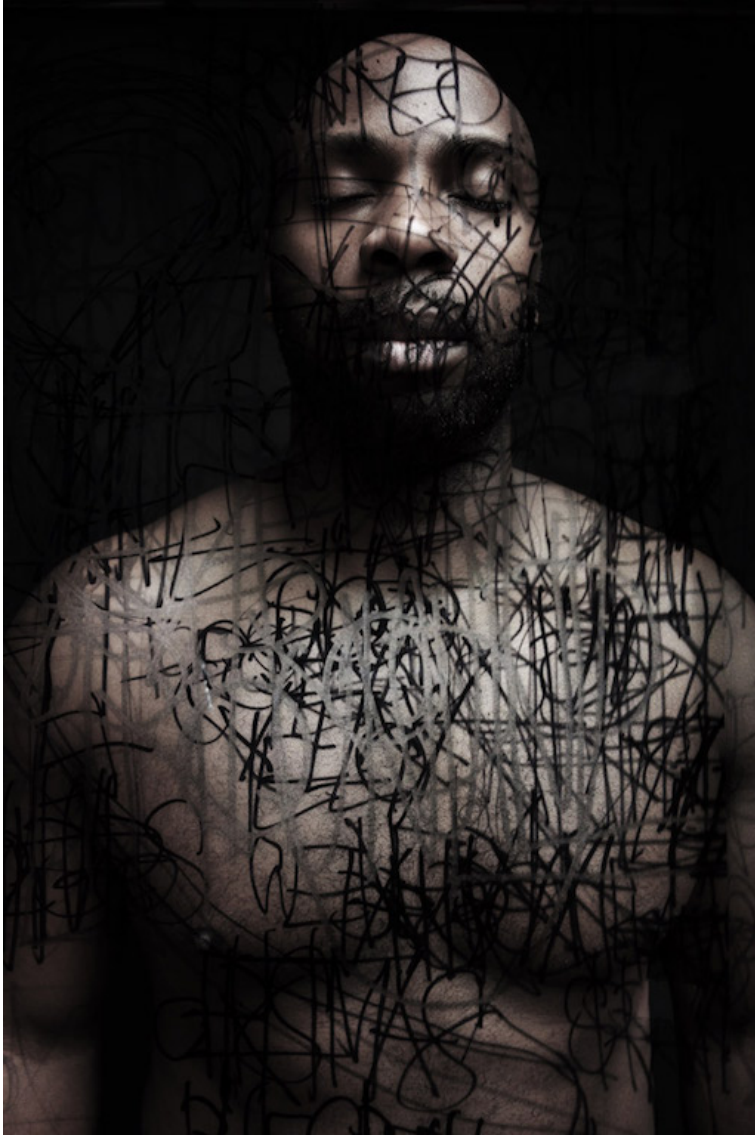

Steve 1, 2015

YANNE KINTGEN

Steve 1, 2015

Tirage sur papier baryté 310g, encadré

120 x 80 cm

Edition de 8 ex

Signé et numéroté

N° INV Kiny_454