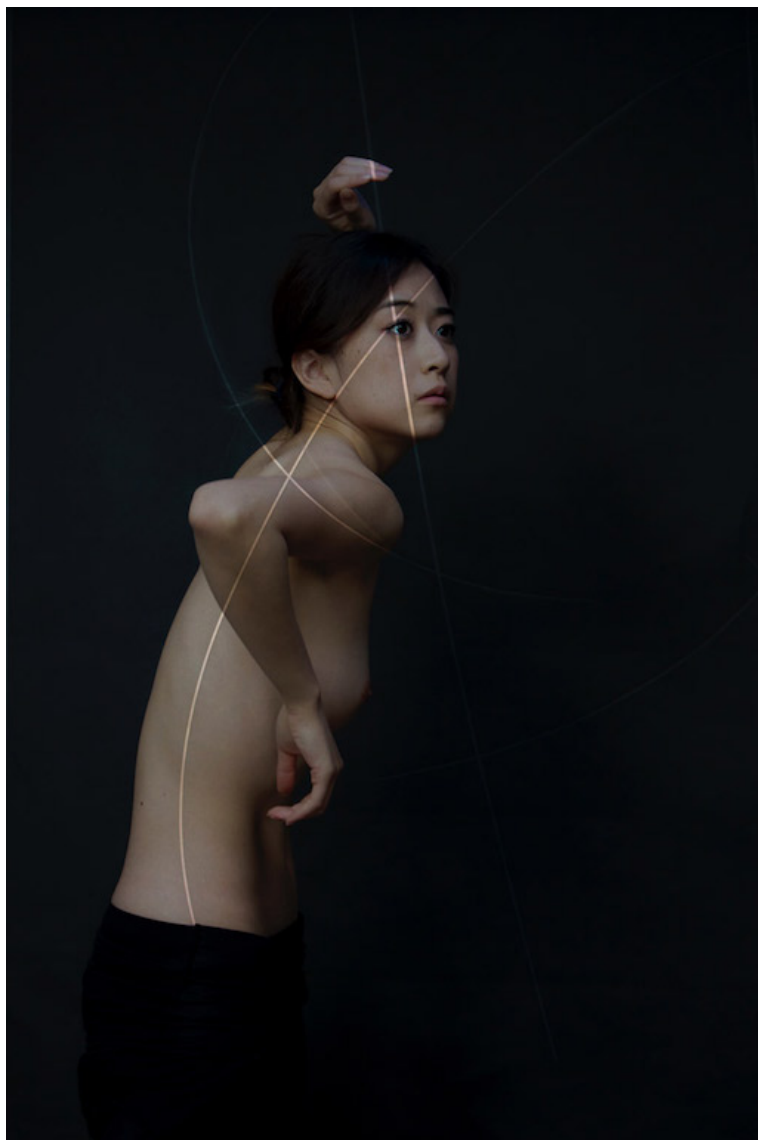

Sakiko 2, 2015

**YANNE KINTGEN**

*Sakiko 2, 2015*

Tirage sur papier baryté 310g, encadré

120 x 80 cm

Edition de 8 ex

Signé et numéroté

N° INV Kiny\_455