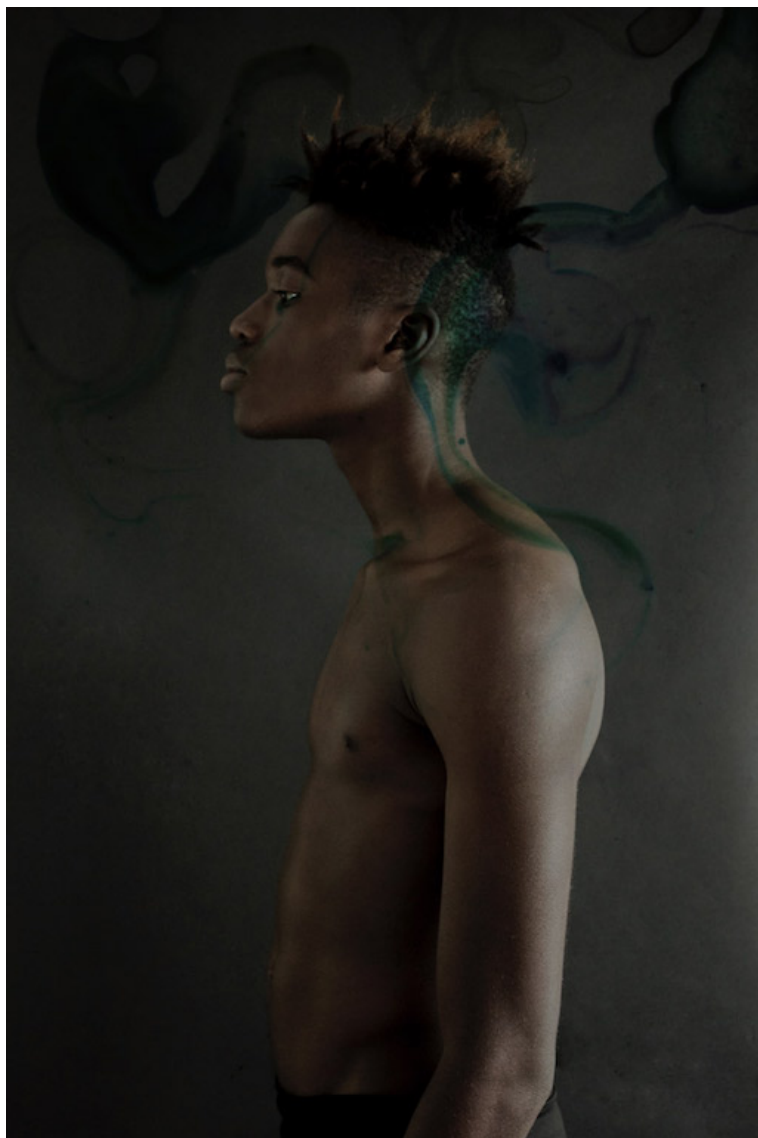

Gaby 2, 2015

YANNE KINTGEN

Gaby 2, 2015

Tirage sur papier baryté 310g, encadré

120 x 80 cm

Edition de 8 ex

Signé et numéroté

N° INV Kiny_456