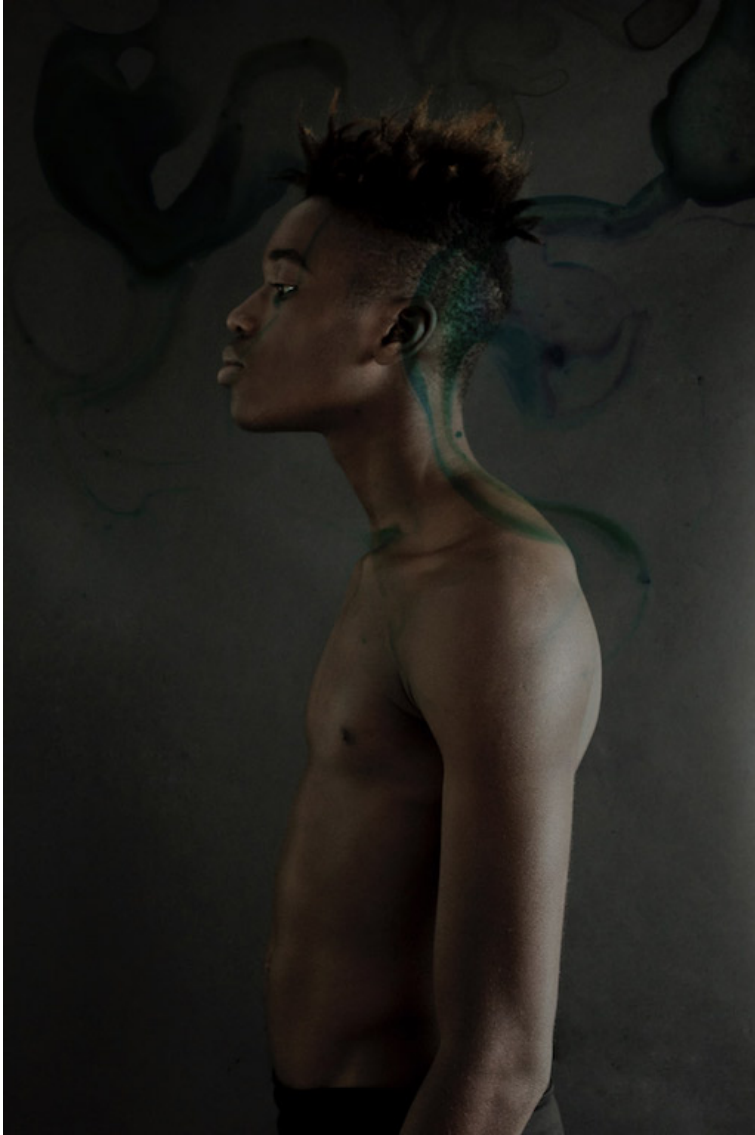

Gaby 2, 2015

YANNE KINTGEN

Gaby 2, 2015

Tirage sur papier baryté 310g, encadré

120 x 80 cm

Edition de 8 ex

Signé et numéroté

N° INV Kiny_456