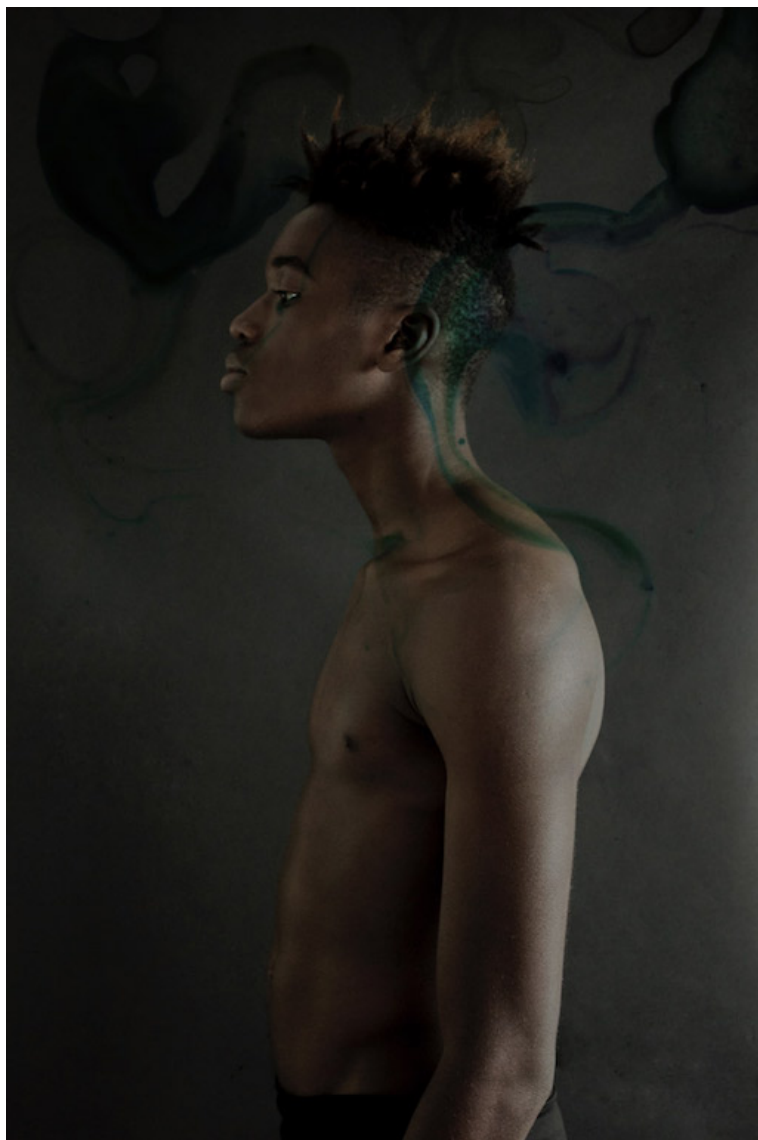

Gaby 2, 2015

**YANNE KINTGEN**

*Gaby 2, 2015*

Tirage sur papier baryté 310g, encadré

120 x 80 cm

Edition de 8 ex

Signé et numéroté

N° INV Kiny\_456