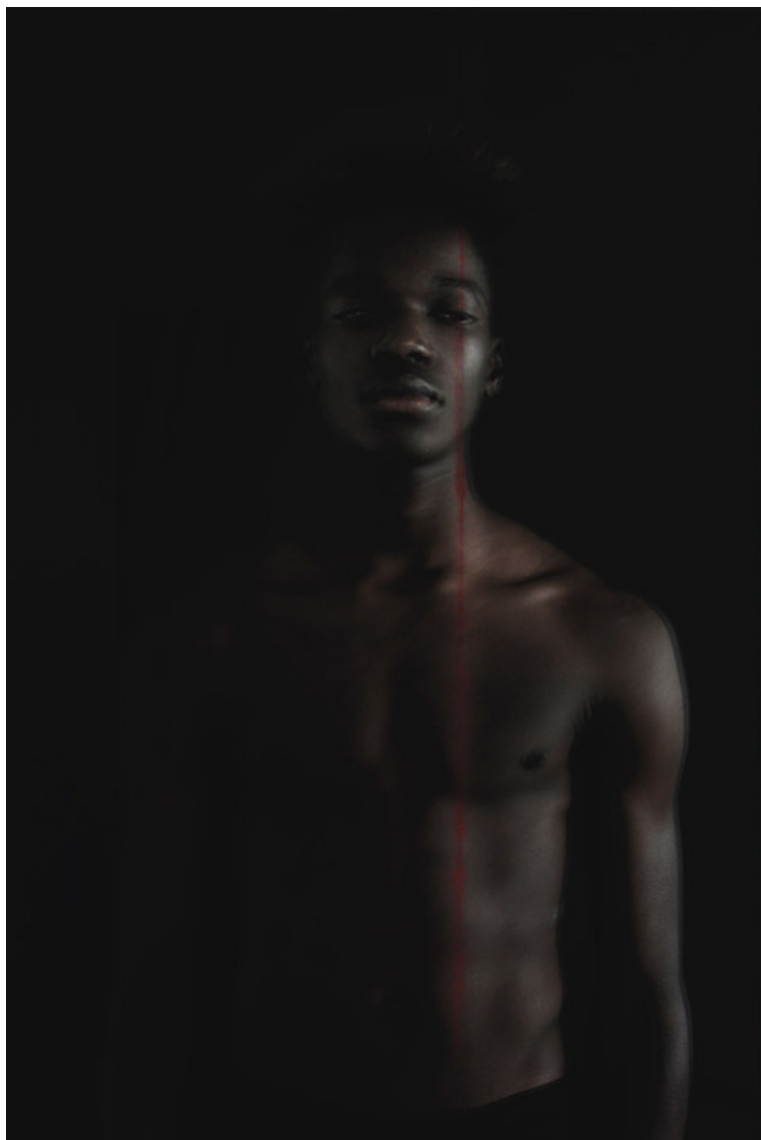

Gaby 3

YANNE KINTGEN

Gaby 3

Tirage sur papier baryté 310g, encadré

80 x 60 cm

Edition de 8 ex

Signé et numéroté

N° INV Kiny_460