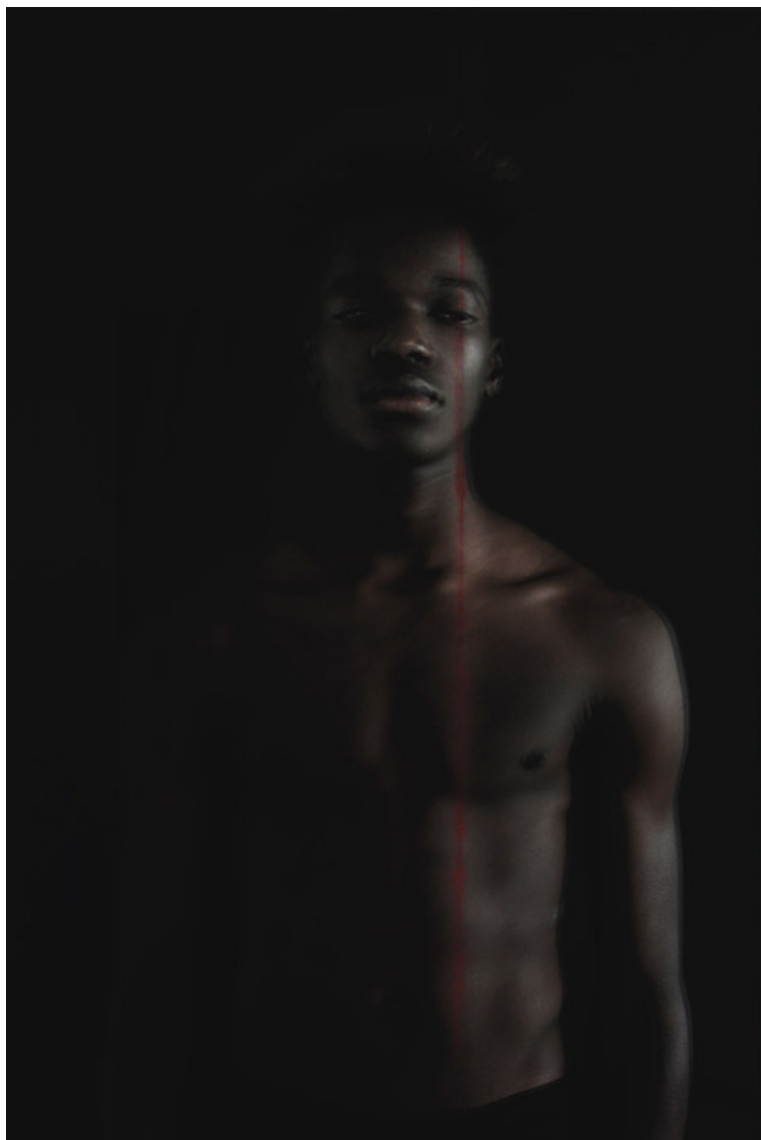

## Gaby 3

**YANNE KINTGEN**

*Gaby 3*

Tirage sur papier baryté 310g, encadré

80 x 60 cm

Edition de 8 ex

Signé et numéroté

N° INV Kiny\_460