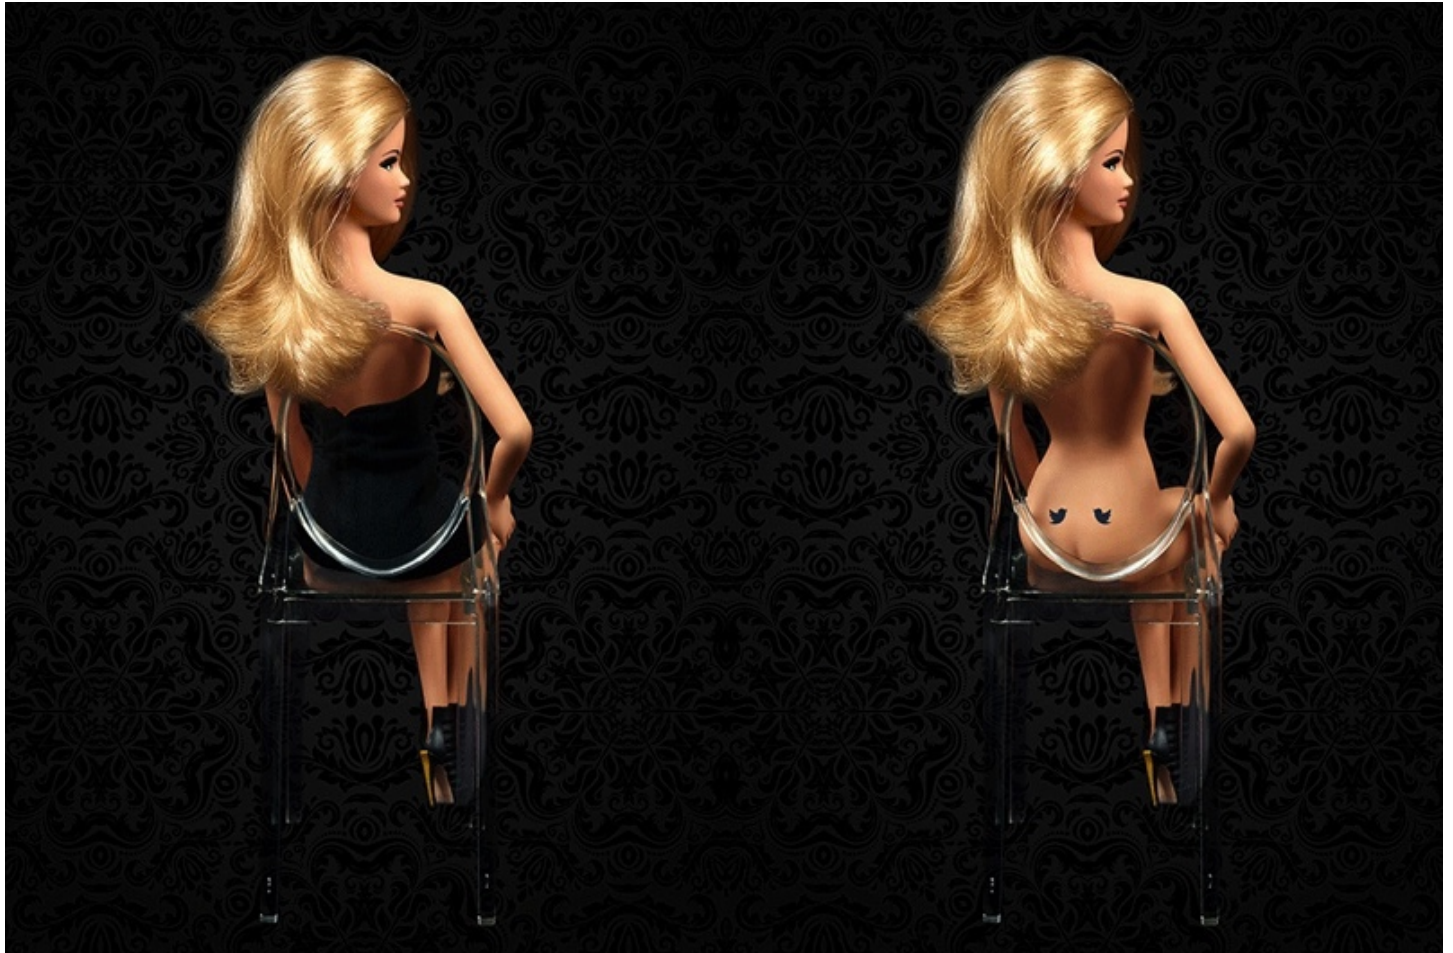

Tweet, 2017

Cécile PLAISANCE

Tweet, 2017

Tirage lenticulaire, cadre en bois noir

70 x 55 cm

Edition de 8 ex + 2 AP

Signé et numéroté

N° INV plac_203