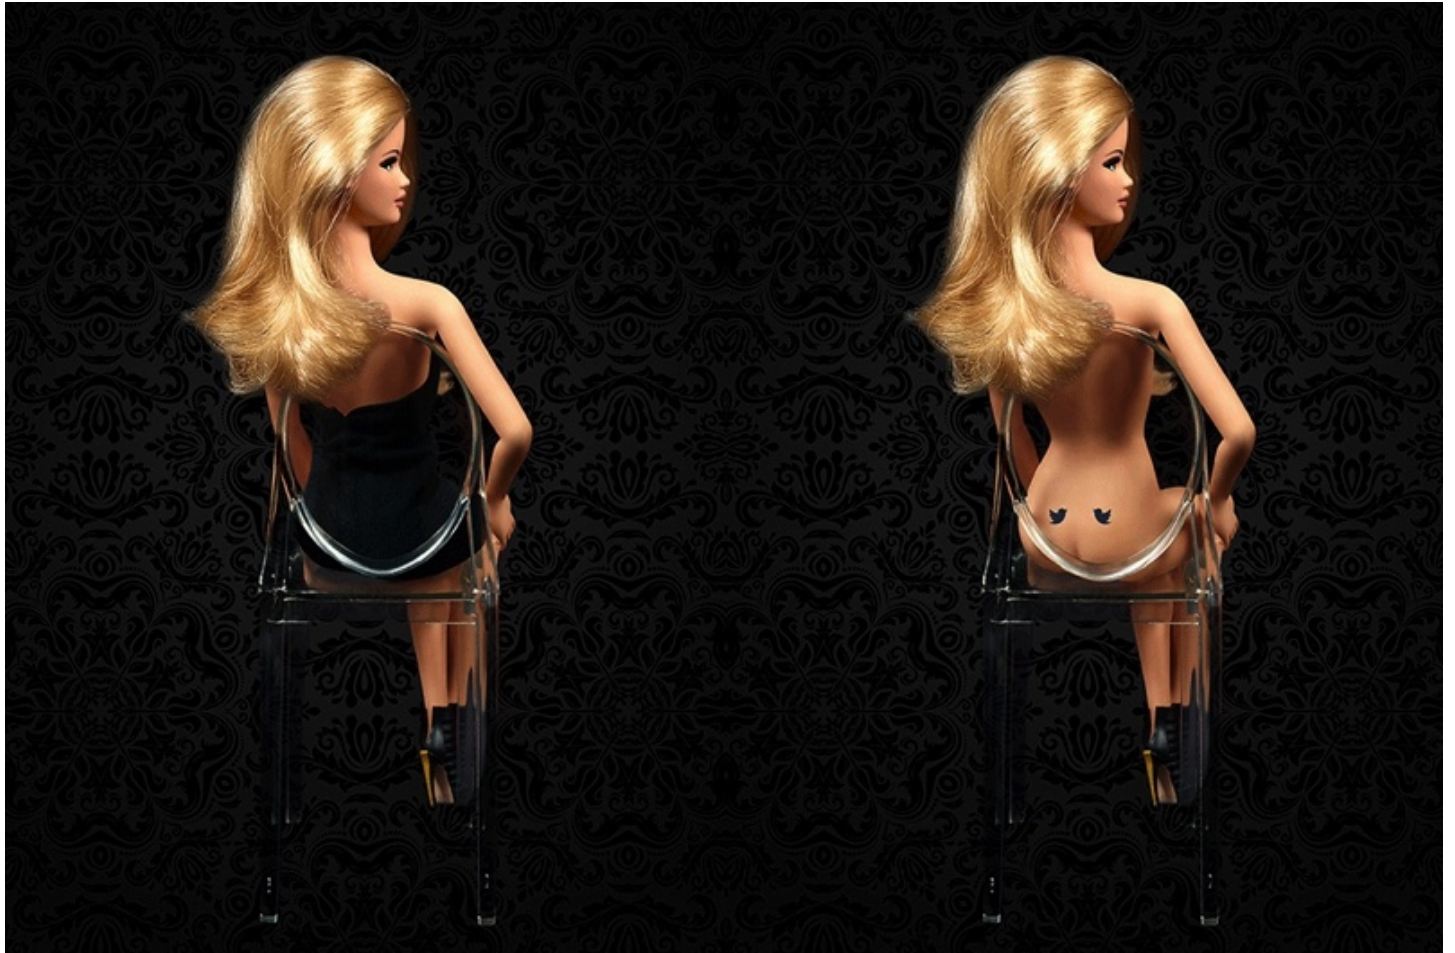

Tweet, 2017

Cécile PLAISANCE

Tweet, 2017

Tirage lenticulaire, cadre en bois noir

70 x 55 cm

Edition de 8 ex + 2 AP

Signé et numéroté

N° INV plac_203