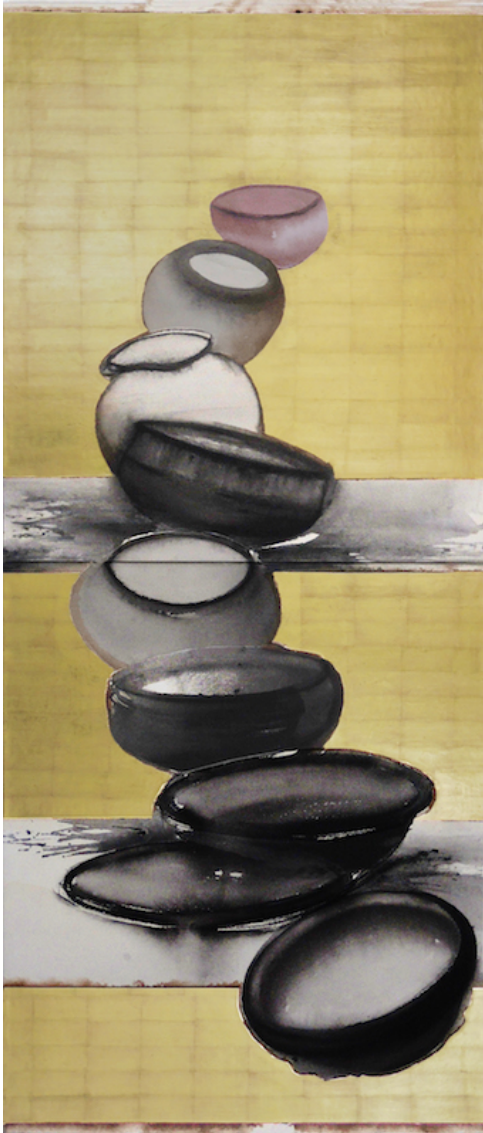

Hope, 2013

MADHU BASU

Hope, 2013

Pigments, acrylique et feuille d'or sur toile

184 x 73 cm

Pièce unique

Signé

N° INV basm_080