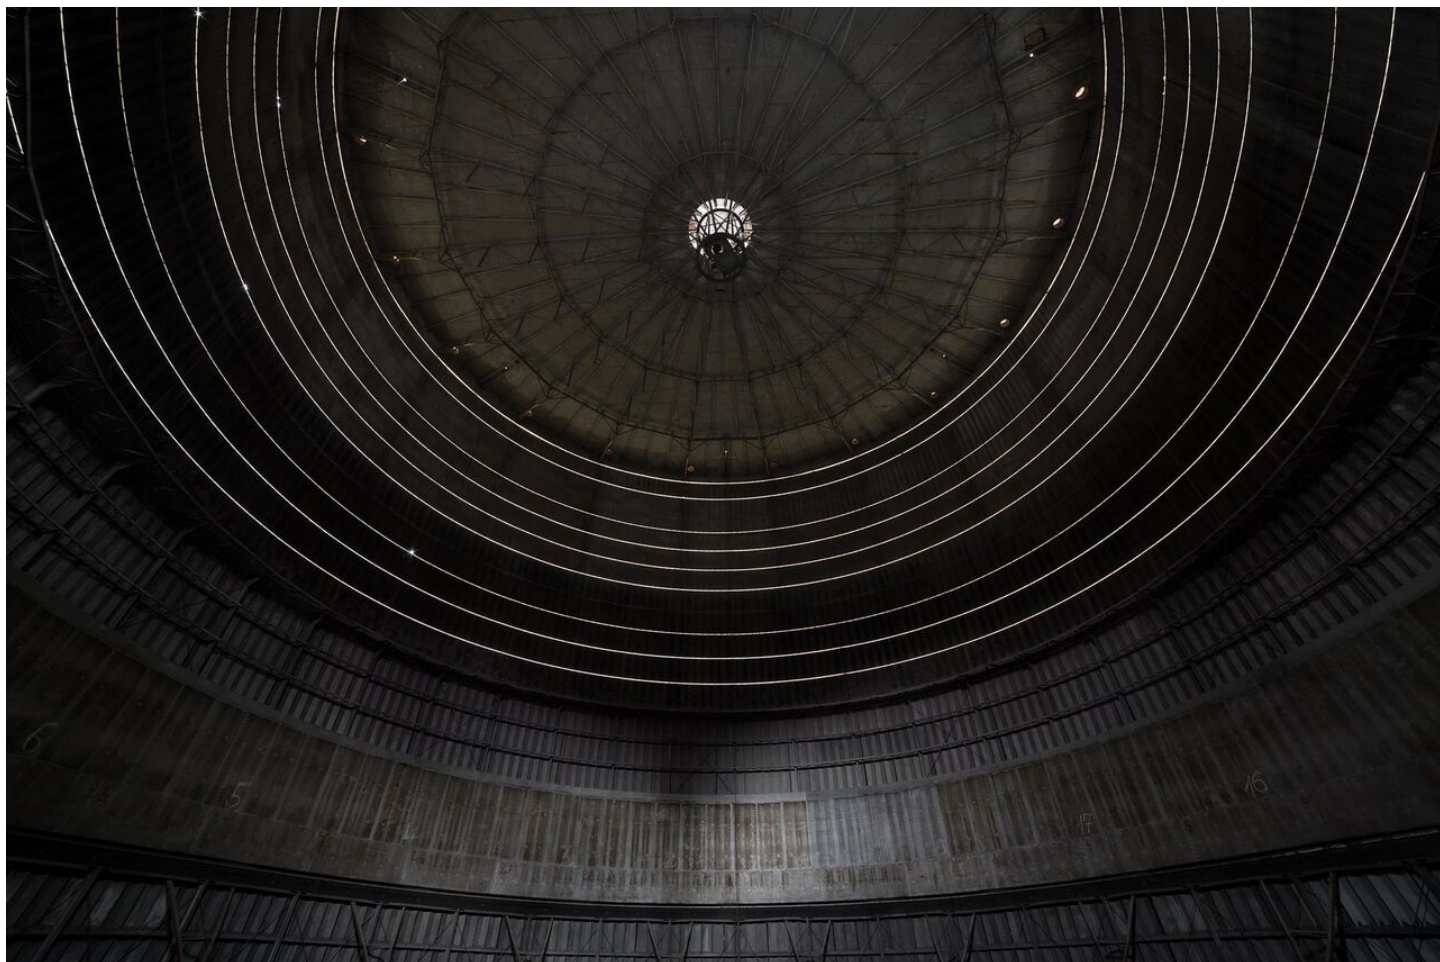

Equinox, 2016

**DIMITRI BOURRIAU**

*Equinox*, 2016

Tirage contrecollé sur aluminium avec plexi

80 x 120 cm

Edition de 15 ex

Signé et numéroté

N° INV burr\_08