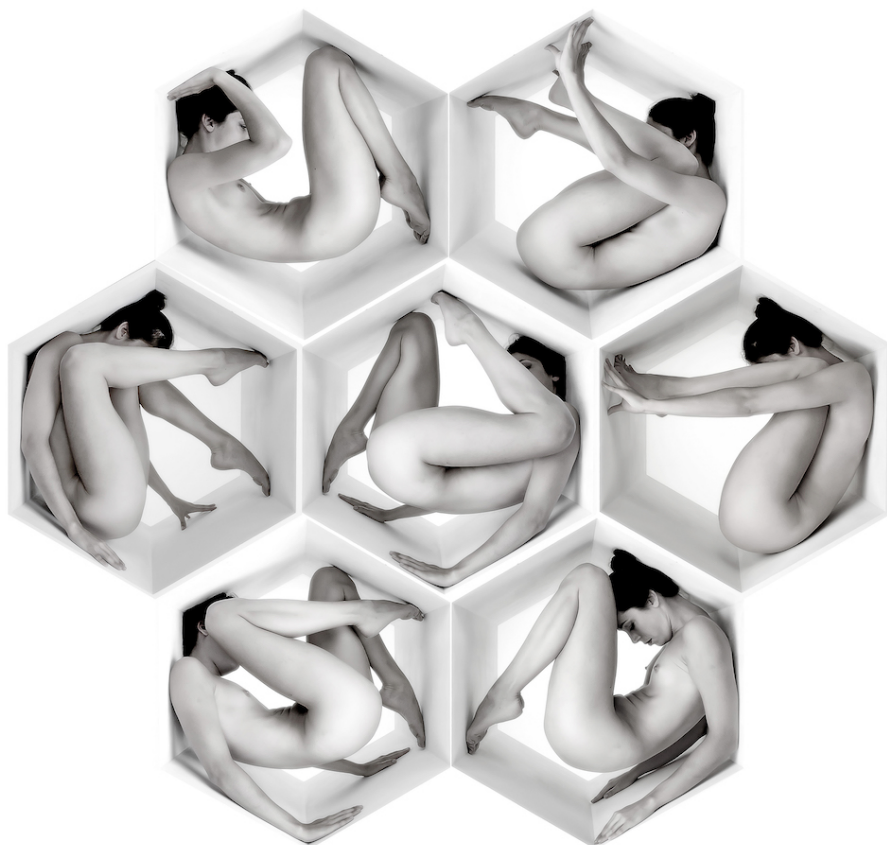

Unnatural Causes 2, 2019

JEFF ROBB

Unnatural Causes 2, 2019

Tirage lenticulaire 3D, cadre bois blanc

78 x 78 cm

Encadrement : 83 x 83 cm

Edition de 12 ex

Signé