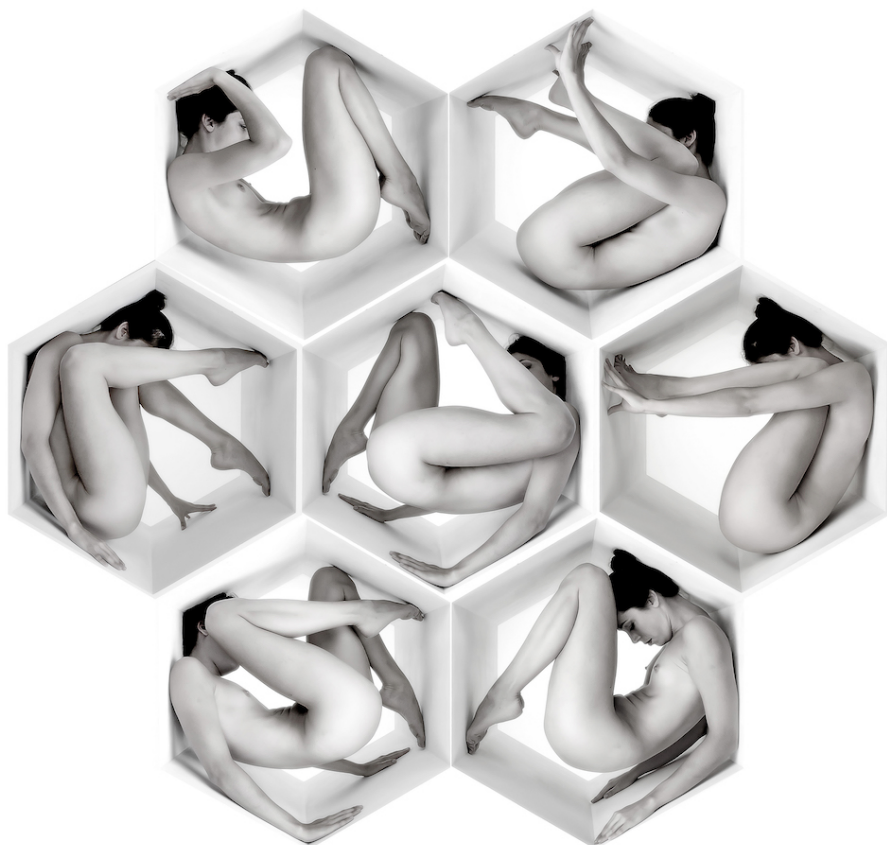

## Unnatural Causes 2

**JEFF ROBB**

*Unnatural Causes 2*

Tirage lenticulaire 3D, cadre bois blanc

105,7 cm x 105,7 cm

Encadrement : 110,7 cm x 110,7 cm

Edition de 9 ex

N° INV jefr\_002B