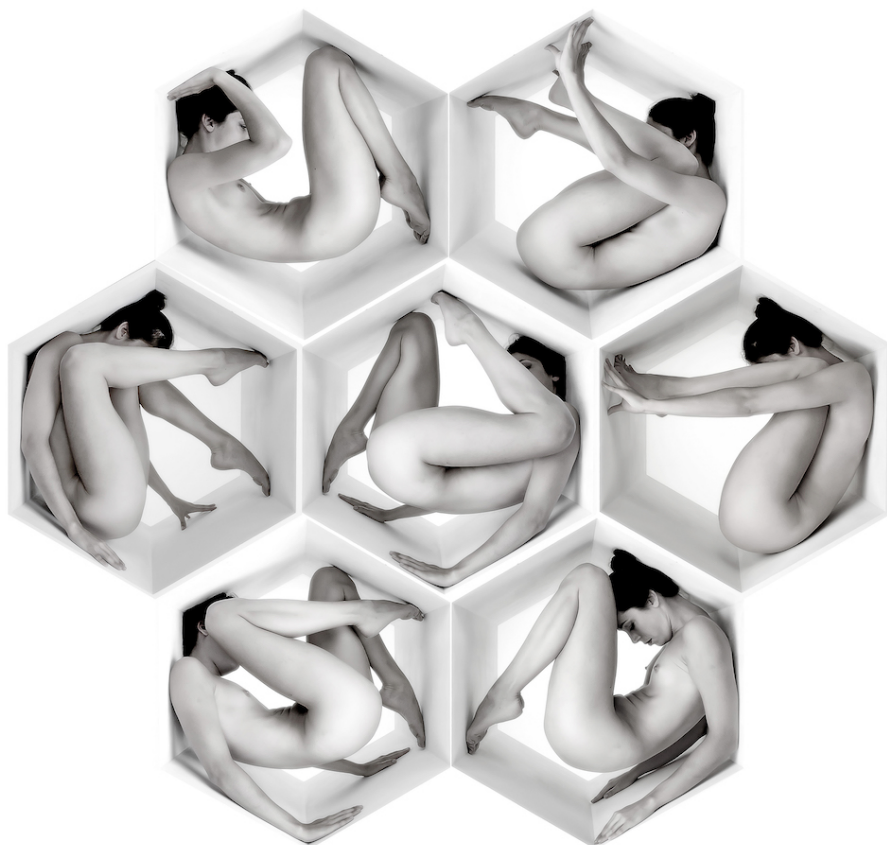

Unnatural Causes 2

JEFF ROBB

Unnatural Causes 2

Tirage lenticulaire 3D, cadre bois blanc

105,7 cm x 105,7 cm

Encadrement : 110,7 cm x 110,7 cm

Edition de 9 ex

N° INV jefr_002B