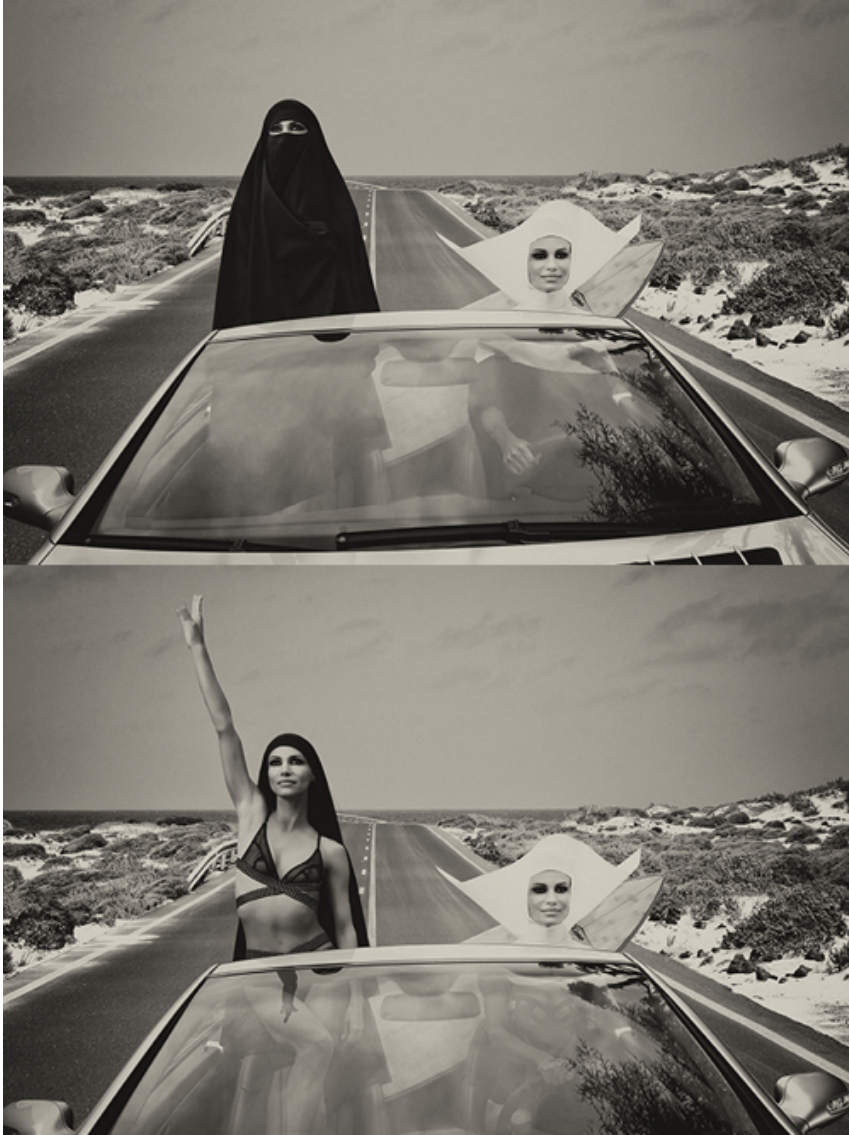

Thelma & Louise, 2019

Cécile PLAISANCE

Thelma & Louise, 2019

Lens

Tirage lenticulaire

90 x 125 cm

Edition de 8 ex + 2 AP

Signé et numéroté