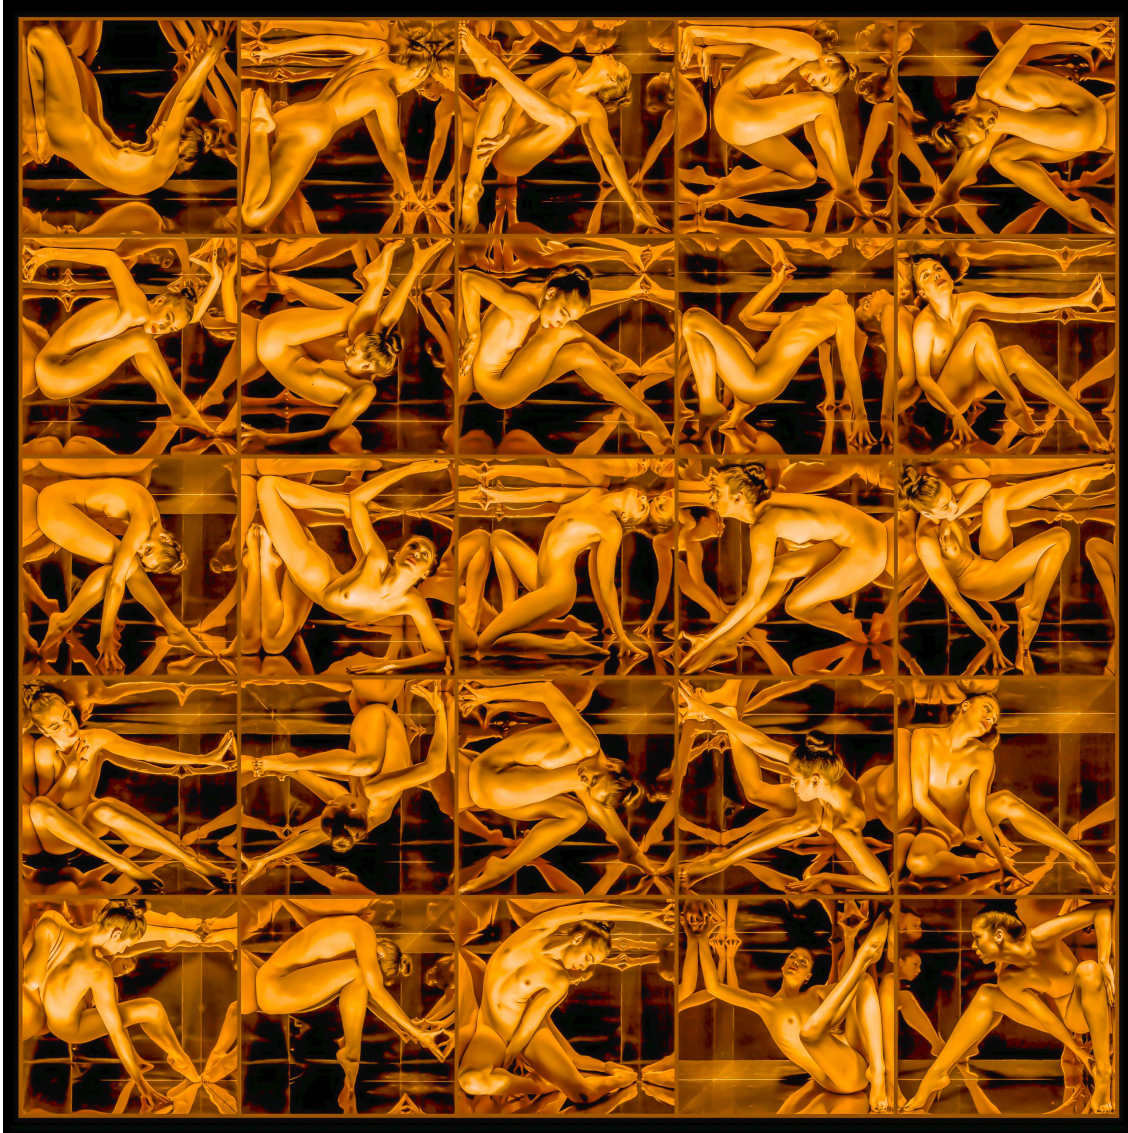

Golden Mirror

JEFF ROBB

Golden Mirror

Tirage lenticulaire 3D, cadre bois

100 cm x 100 cm

Encadrement : 105 cm x 105 cm

Edition de 9 ex

Signé