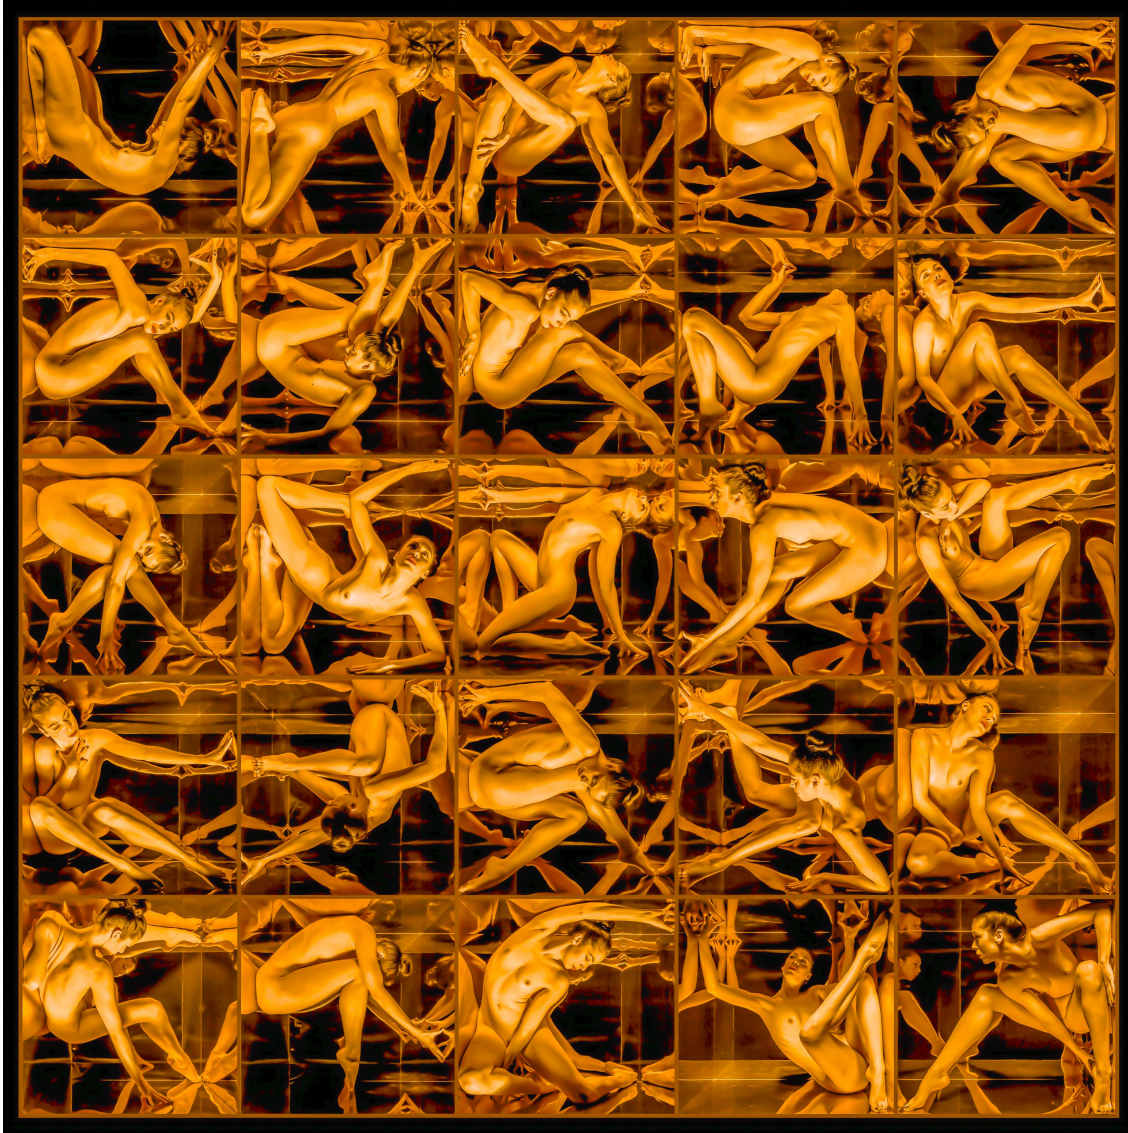

## Golden Mirror

**JEFF ROBB**

*Golden Mirror*

Tirage lenticulaire 3D, cadre bois

100 cm x 100 cm

Encadrement : 105 cm x 105 cm

Edition de 9 ex

Signé