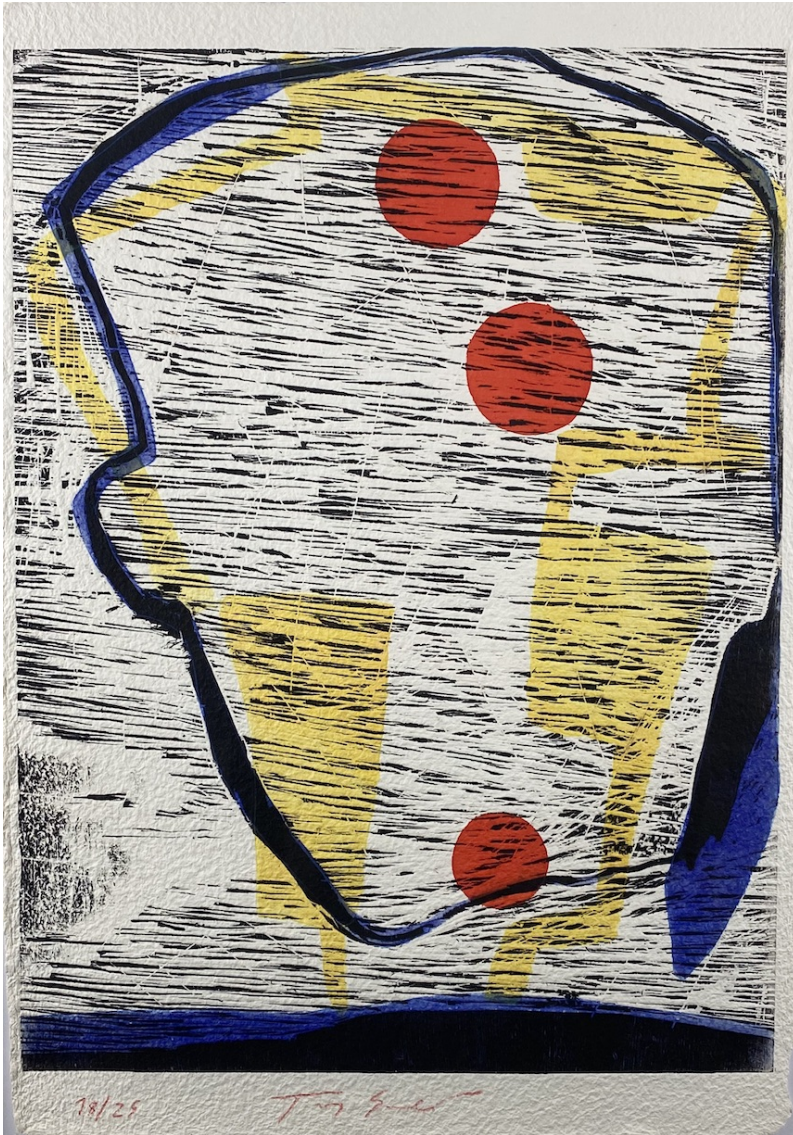

La città I, 2020

TONY SOULIE

La città I, 2020

Gravure sur bois, papier chiffon fait main, réhaussé à la main

92 x 62 cm

Encadrement : 100 x 70 cm

Edition de 25 ex

Signé

N° INV sout_277