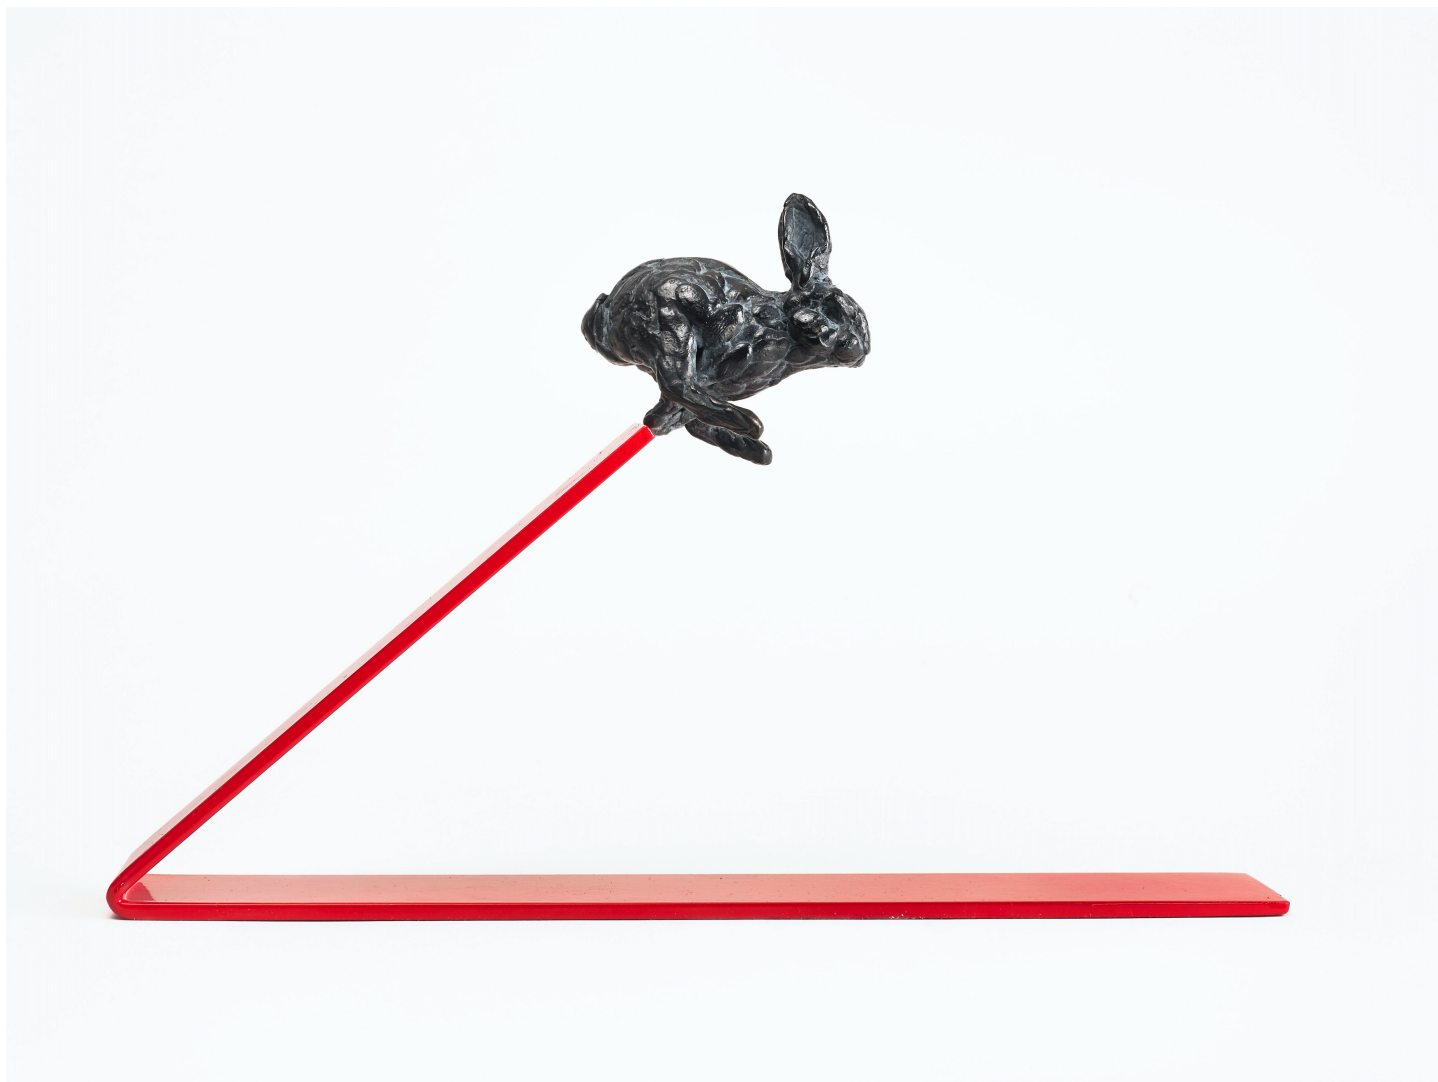

Rapido presto, 2020

CHARLOTTE CHAMPION

Rapido presto, 2020
Bronze et laiton peint
18 x 30 x 4 cm
Edition de 8 ex
Signé et numéroté
N° INV chac_0249