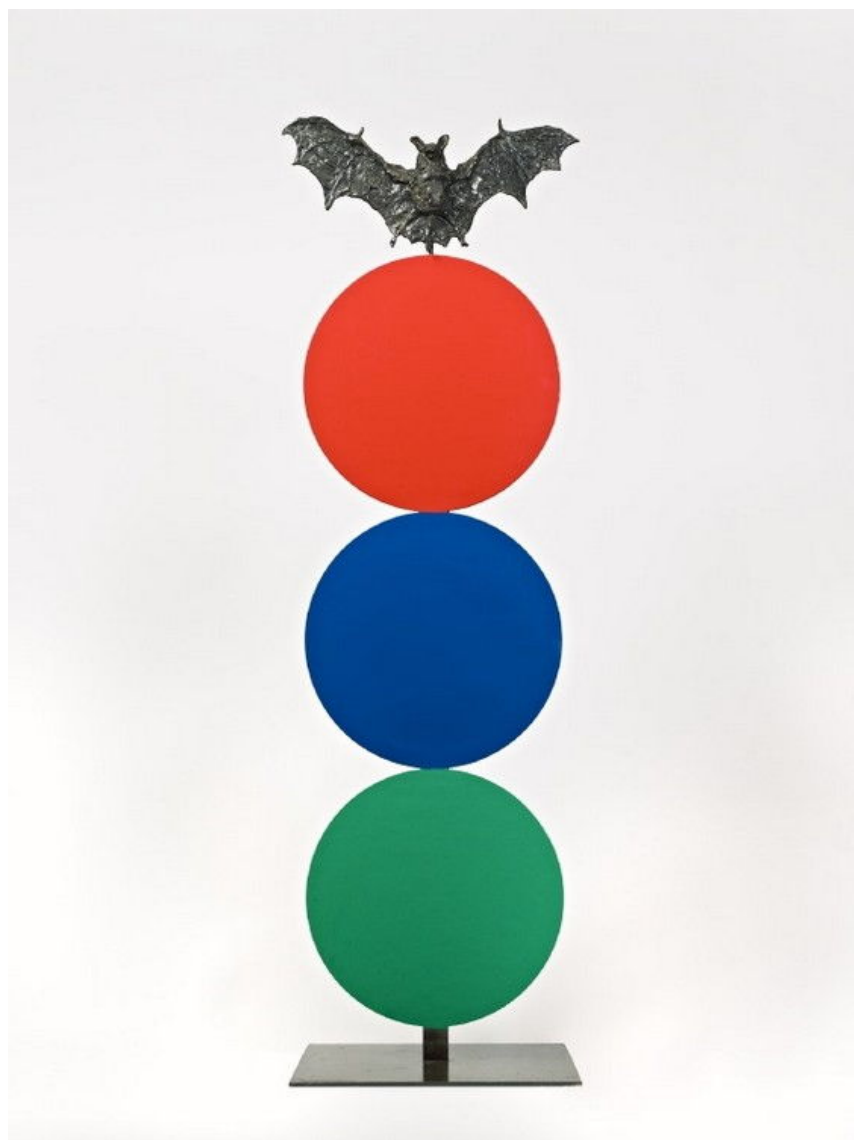

Rufus, 2014

CHARLOTTE CHAMPION

Rufus, 2014

Bronze et inox peint

30 x 70 x 15 cm

Edition de 8 ex

Signé et numéroté

N° INV chac_030