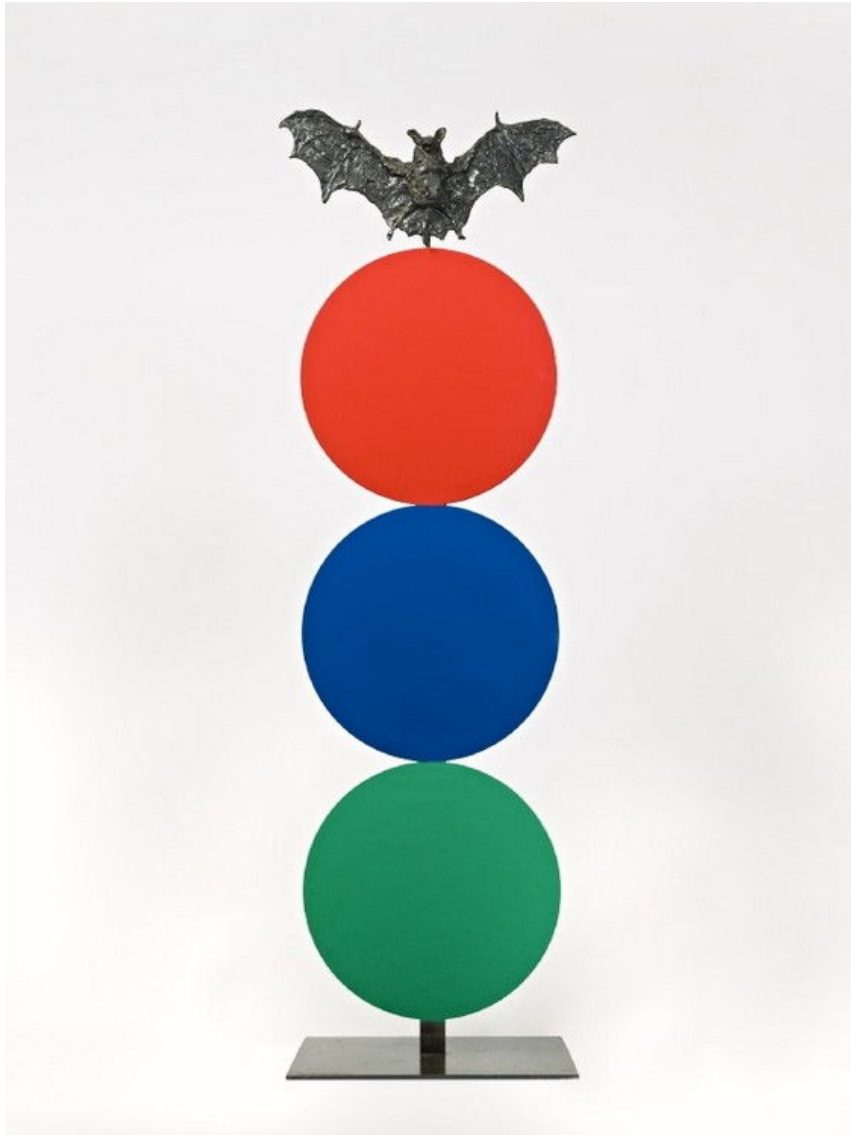

Rufus, 2014

CHARLOTTE CHAMPION

Rufus, 2014

Bronze et inox peint

30 x 70 x 15 cm

Edition de 8 ex

Signé et numéroté

N° INV chac_030