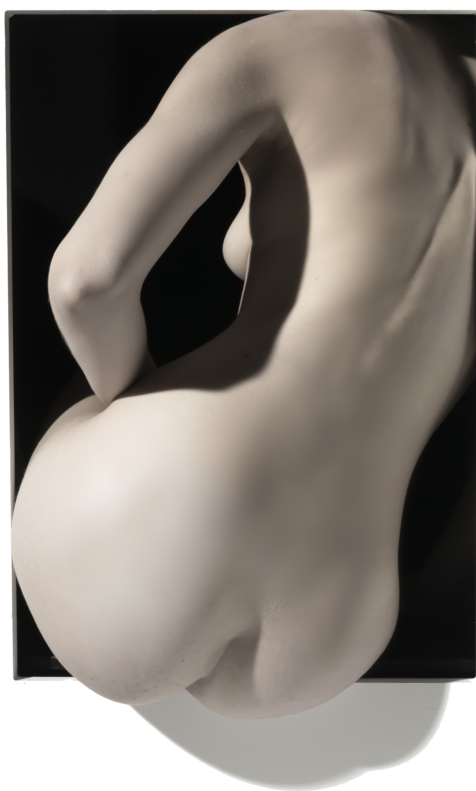

Rectangle 2, 2020

JEFF ROBB

Rectangle 2, 2020

Tirage lenticulaire 3D, cadre bois blanc

65 x 80 cm

Edition de 12 ex

Signé

N° INV jefr_024