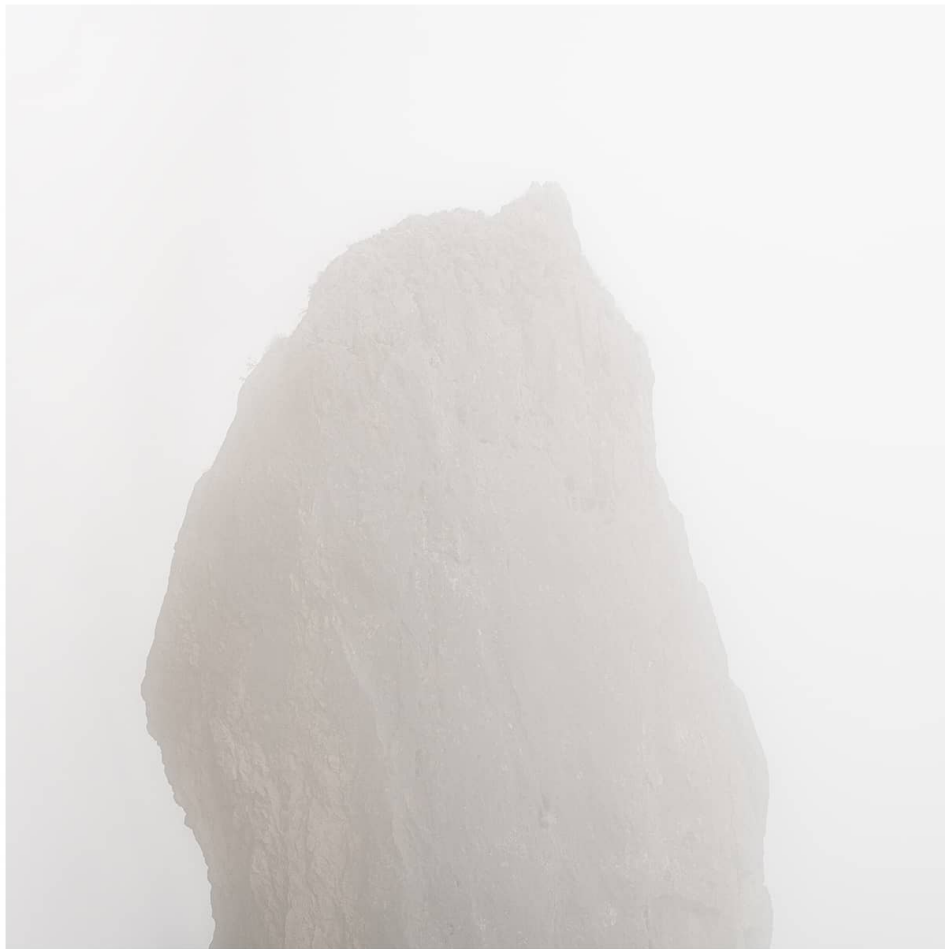

Moya, 2020

ANTOINE GAUSSIN

Moya, 2020

Photo imprimée sur papier rag, laminé sur aluminium anodisé - Encadrement bois blanc

150 x 150 cm

Edition de 10 ex

N° INV gaua_016