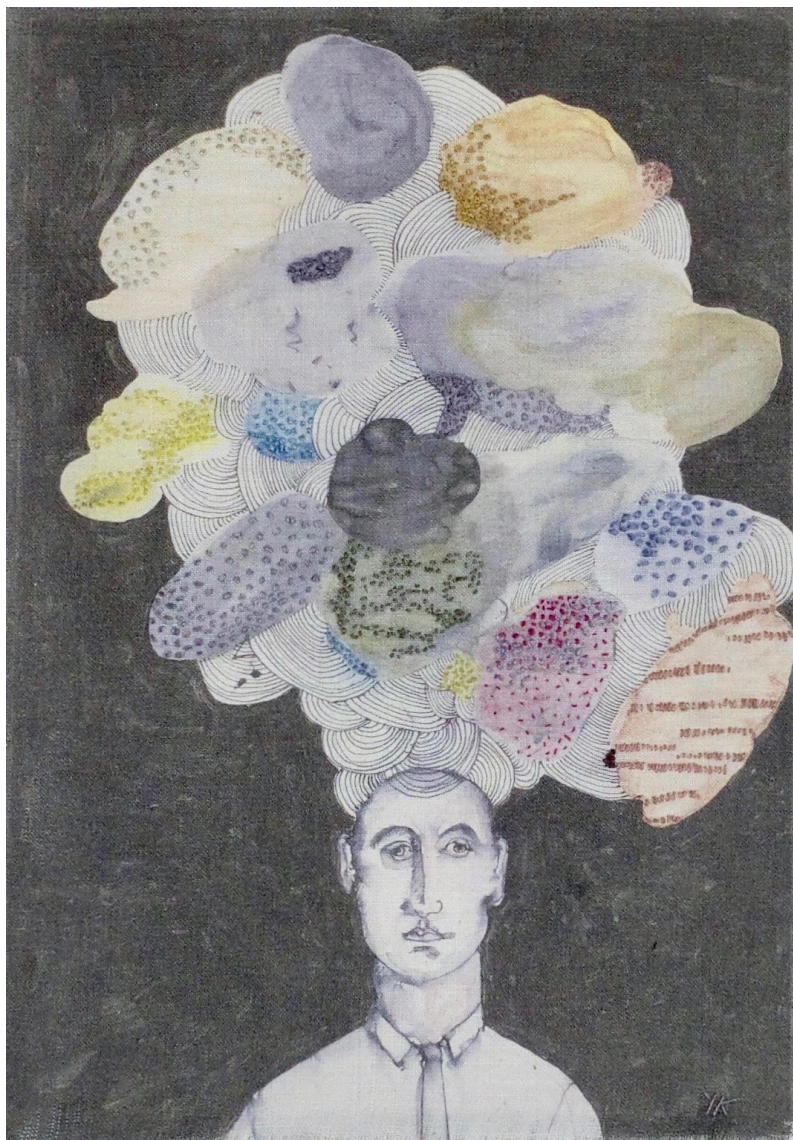

Poésie 9, 2021

YANNE KINTGEN

Poésie 9, 2021

dessin aquarellé

27 x 21 cm

Encadrement : 32 x 42 cm

Pièce unique

N° INV Kiny_498