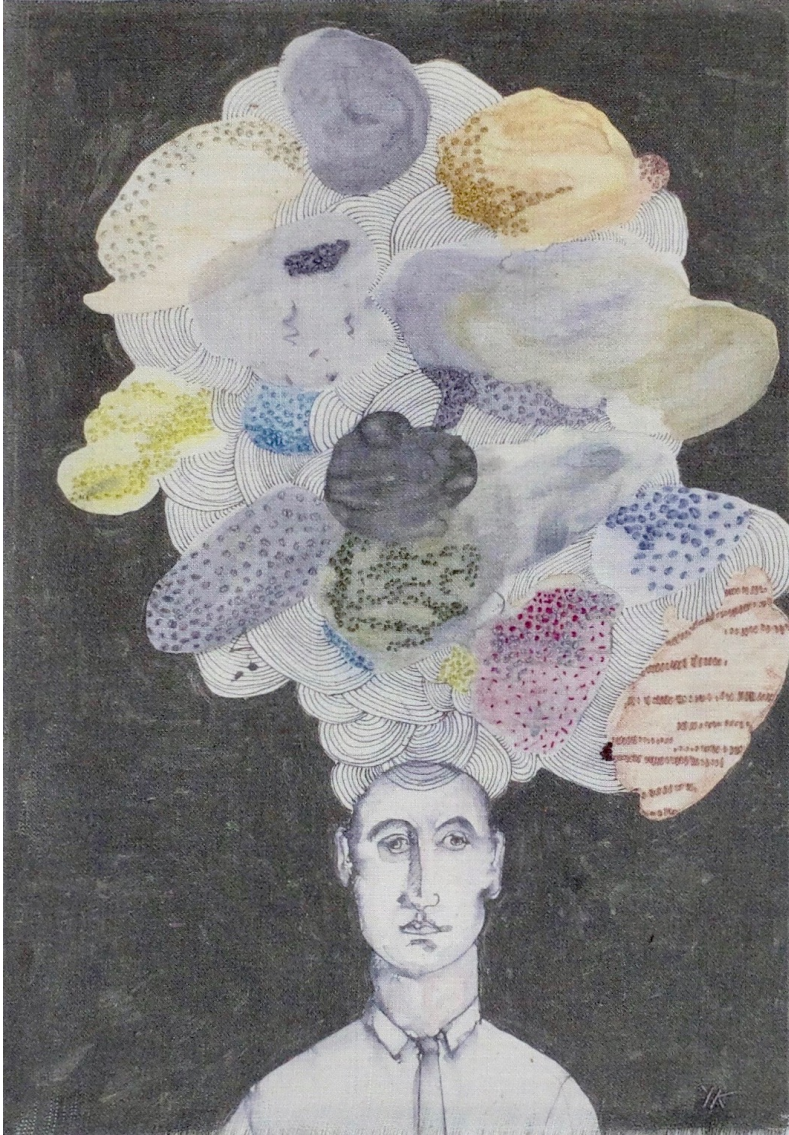

Poésie 9, 2021

YANNE KINTGEN

Poésie 9, 2021

dessin aquarellé

27 x 21 cm

Encadrement : 32 x 42 cm

Pièce unique

N° INV Kiny_498