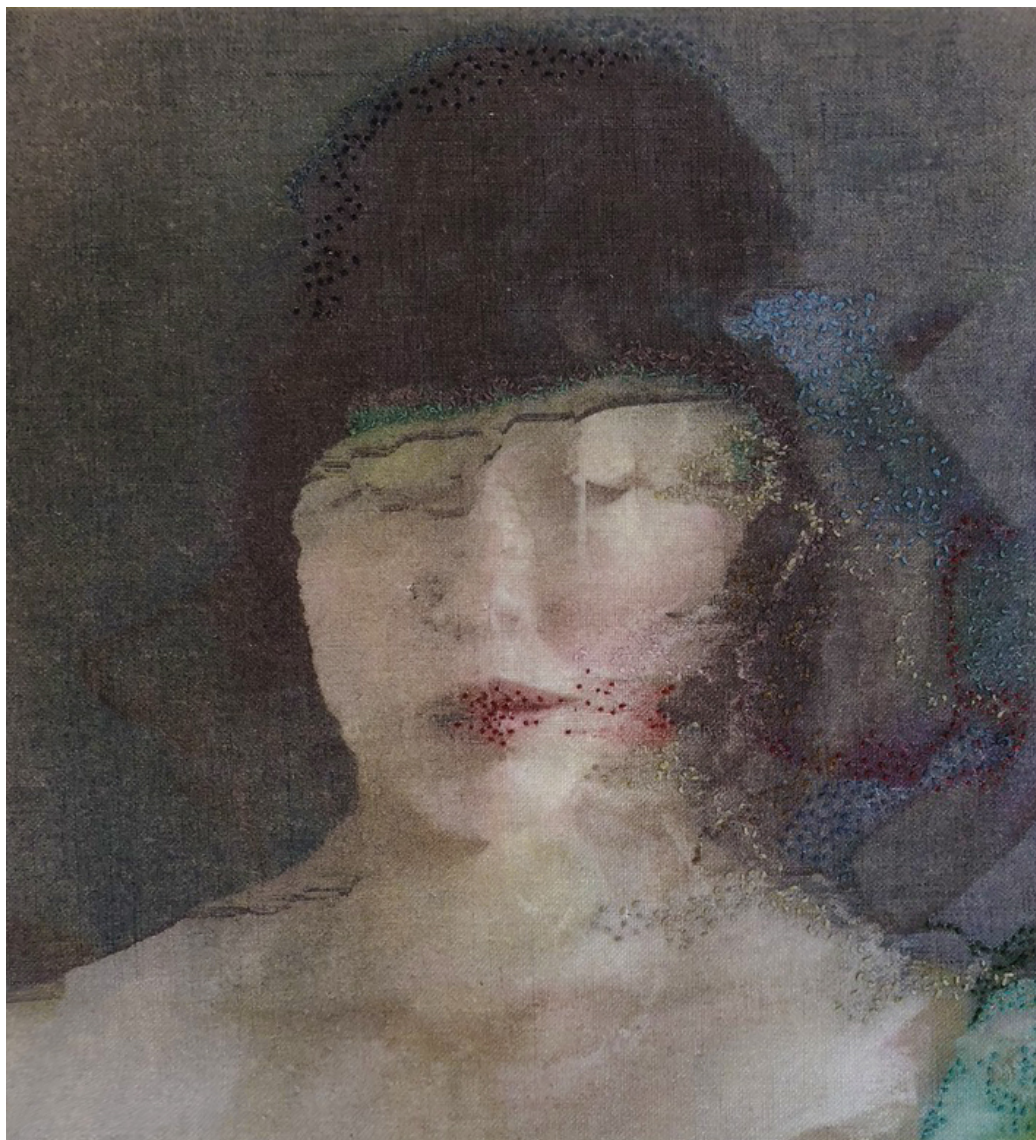

## Poésie 12

### **YANNE KINTGEN**

*Poésie 12*

Broderie

27 x 21 cm

Encadrement : 32 x 26 cm

Pièce unique

Signé

N° INV Kiny\_501