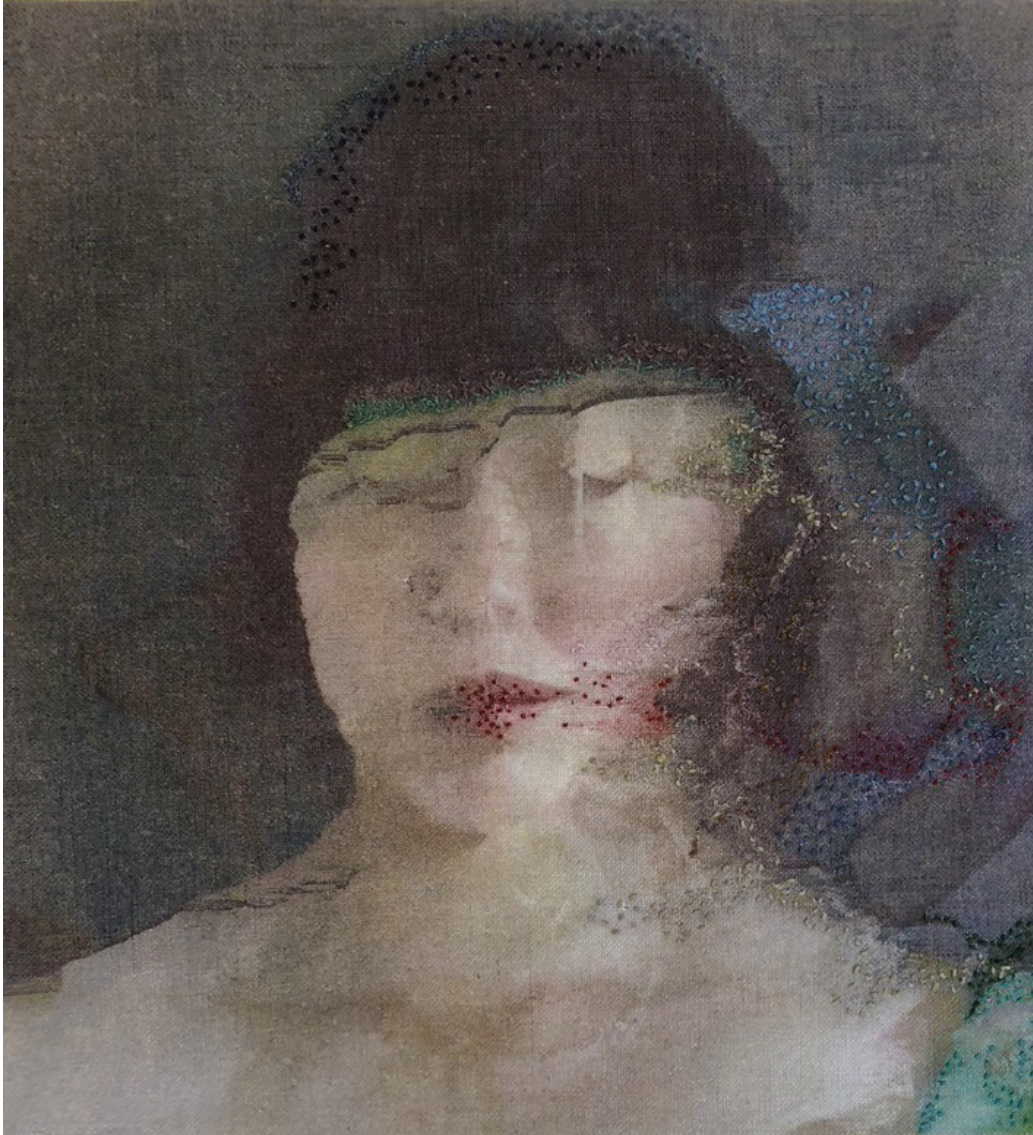

## Poésie 12

### **YANNE KINTGEN**

*Poésie 12*

Broderie

27 x 21 cm

Encadrement : 32 x 26 cm

Pièce unique

Signé

N° INV Kiny\_501