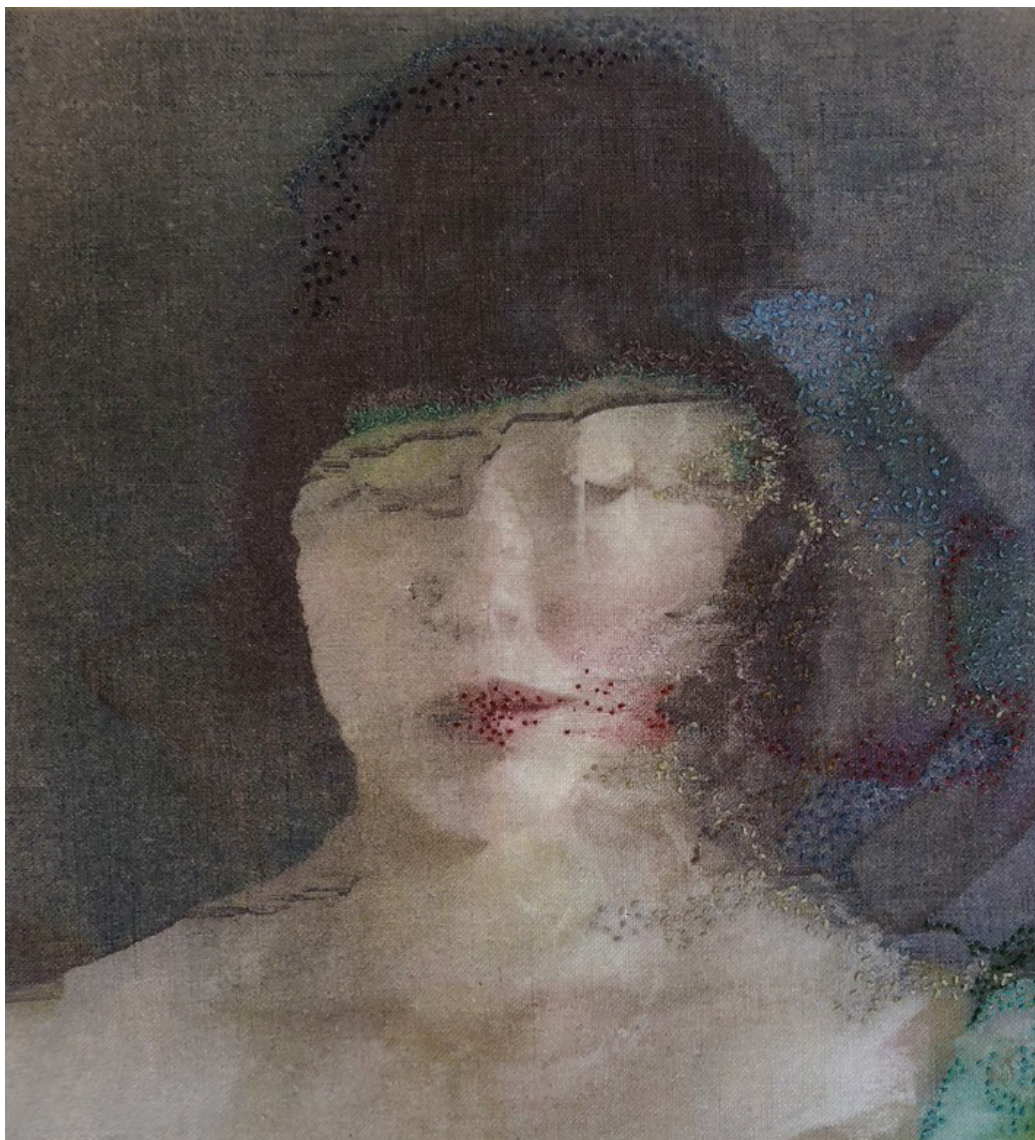

## Poésie 12

### **YANNE KINTGEN**

*Poésie 12*

Broderie

27 x 21 cm

Encadrement : 32 x 26 cm

Pièce unique

Signé

N° INV Kiny\_501