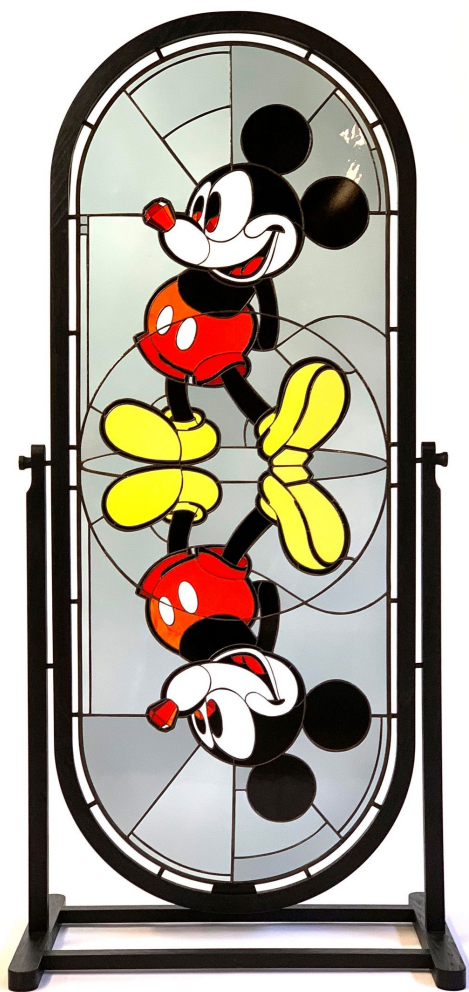

## Reflexions on Mickey Mouse, 2018

**ARJAN BOEVE**

*Reflexions on Mickey Mouse, 2018*

Vitraux en cuivre et plomb, cadre chêne massif (série de 7)

92 x 202 cm

Pièce unique

Signé

N° INV boea\_002