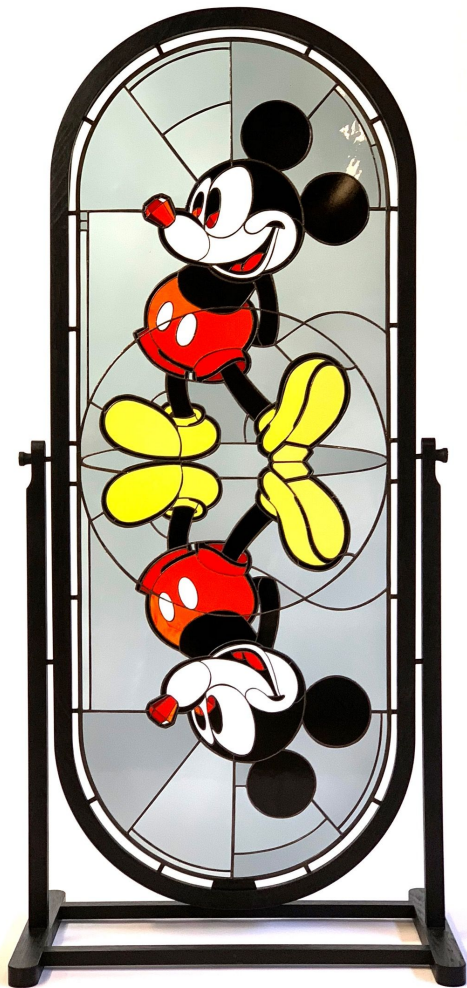

Reflexions on Mickey Mouse, 2018

ARJAN BOEVE

Reflexions on Mickey Mouse, 2018

Vitraux en cuivre et plomb, cadre chêne massif (série de 7)

92 x 202 cm

Pièce unique

Signé

N° INV boea_002