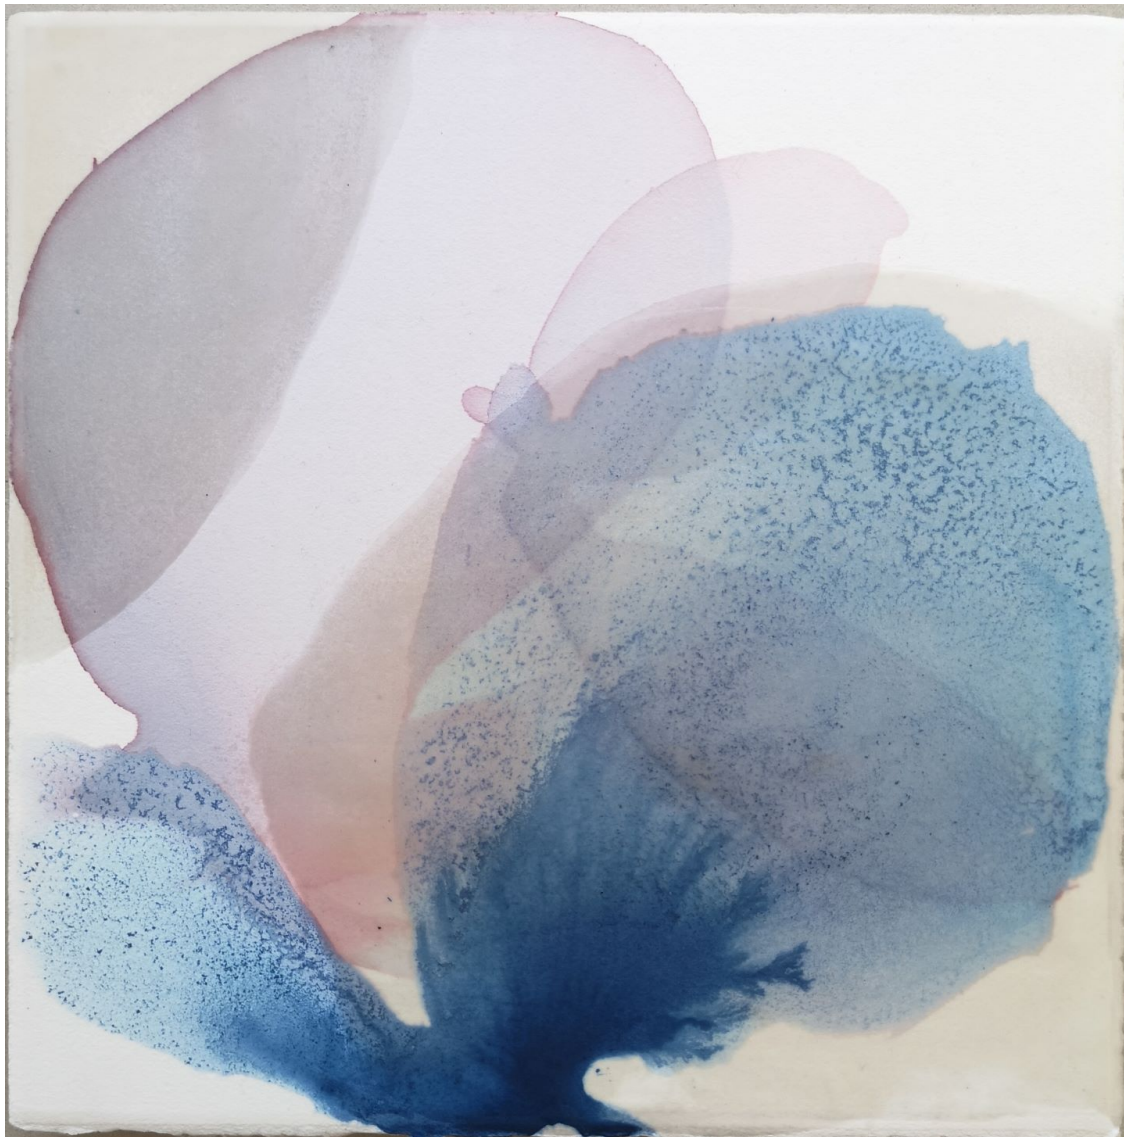

Blues 14, 2021

PATRICIA ERBELDING

Blues 14, 2021

Blues

Encre et cire sur papier marouflé sur bois, encadré

30 x 30 cm

Encadrement : 36 x 36 cm

Pièce unique