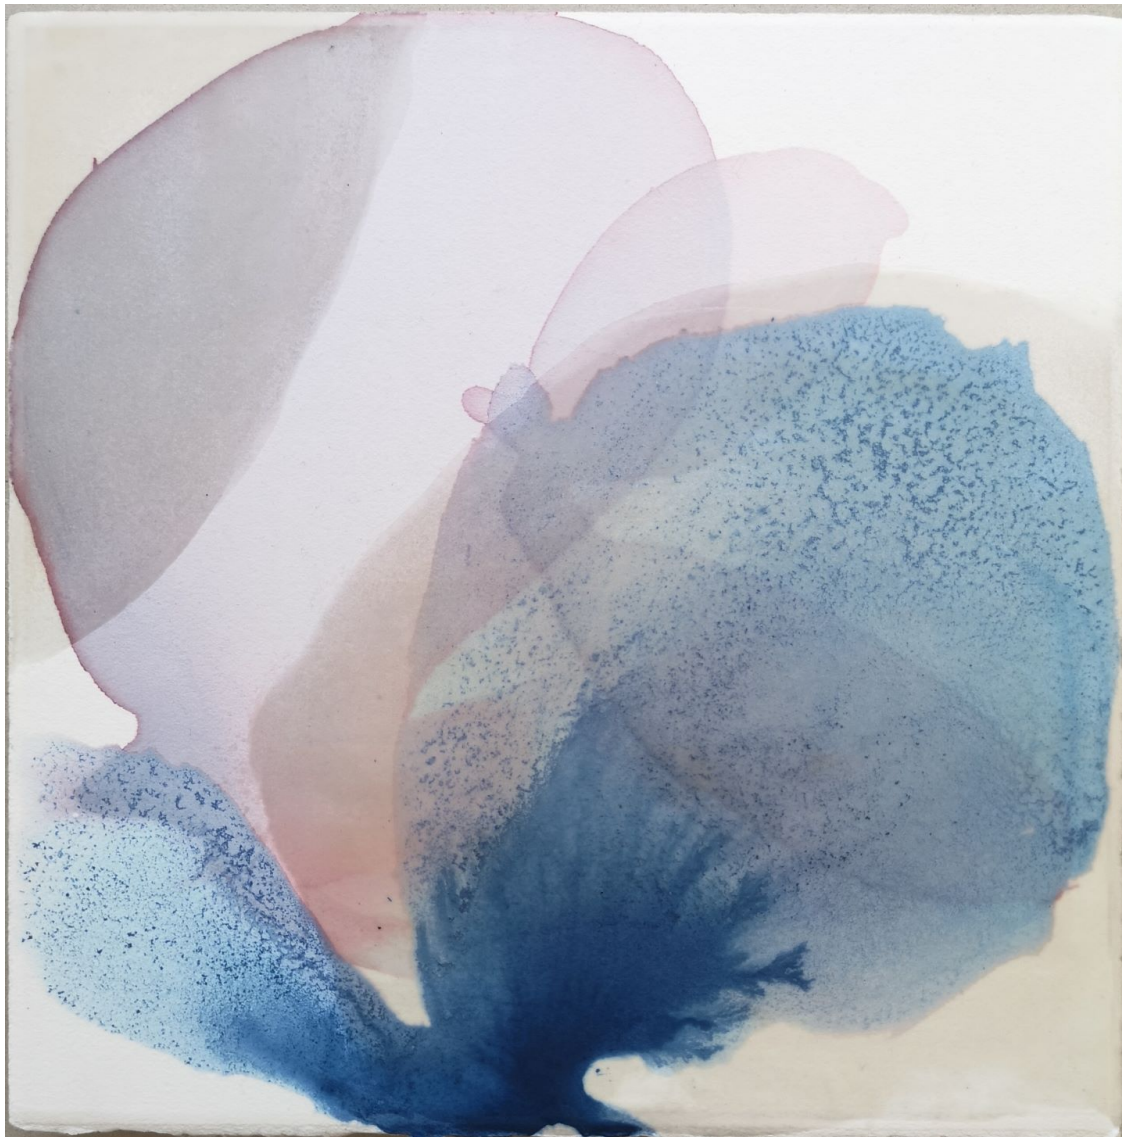

Blues 14, 2021

PATRICIA ERBELDING

Blues 14, 2021

Blues

Encre et cire sur papier marouflé sur bois, encadré

30 x 30 cm

Encadrement : 36 x 36 cm

Pièce unique