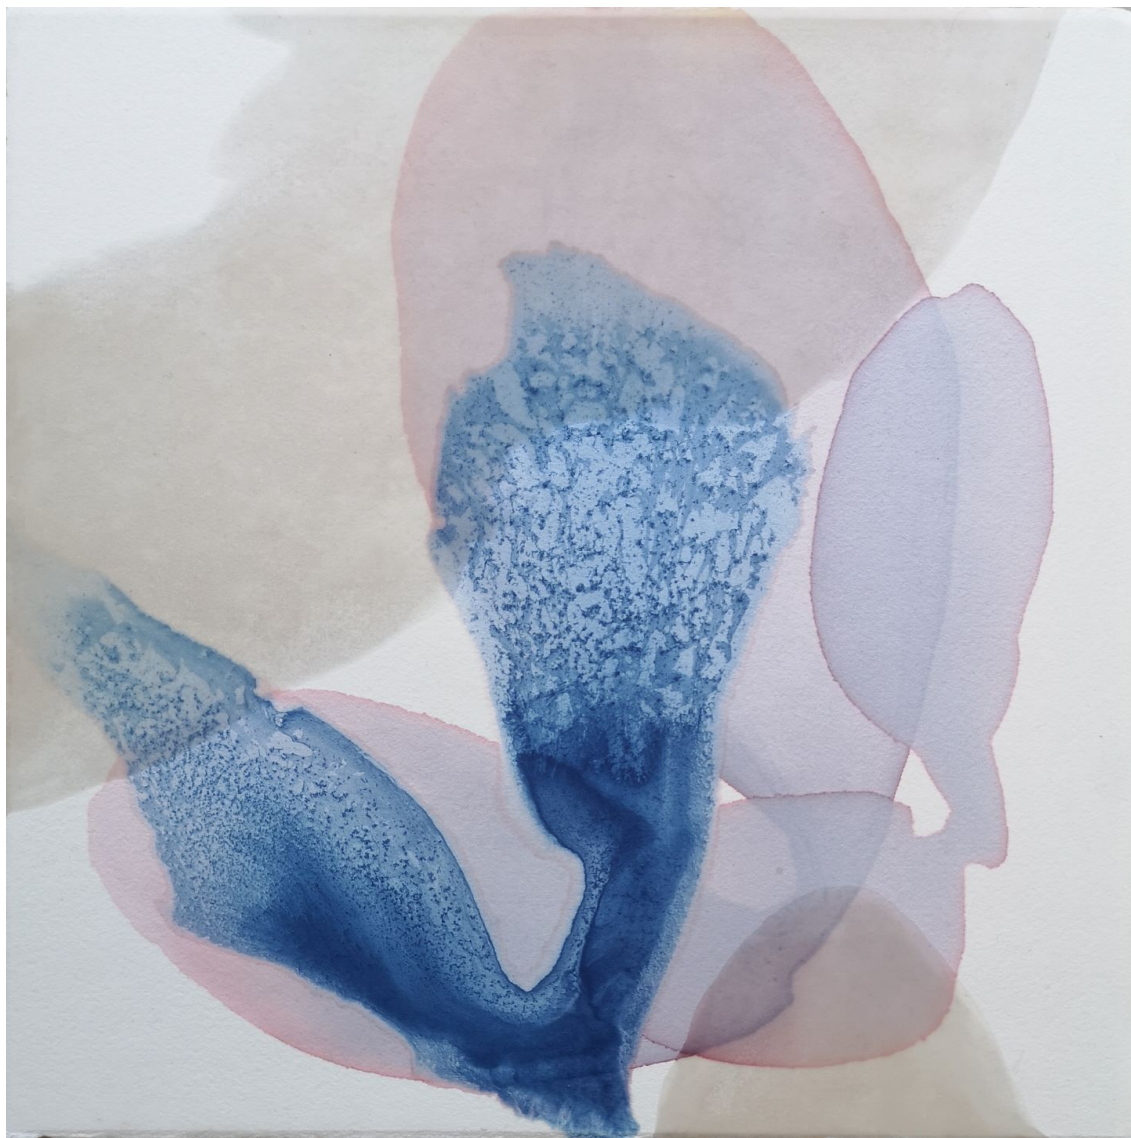

Blues 16, 2021

PATRICIA ERBELDING

Blues 16, 2021

Blues

Encre et cire sur papier marouflé sur bois, encadré

30 x 30 cm

Encadrement : 36 x 36 cm

Pièce unique