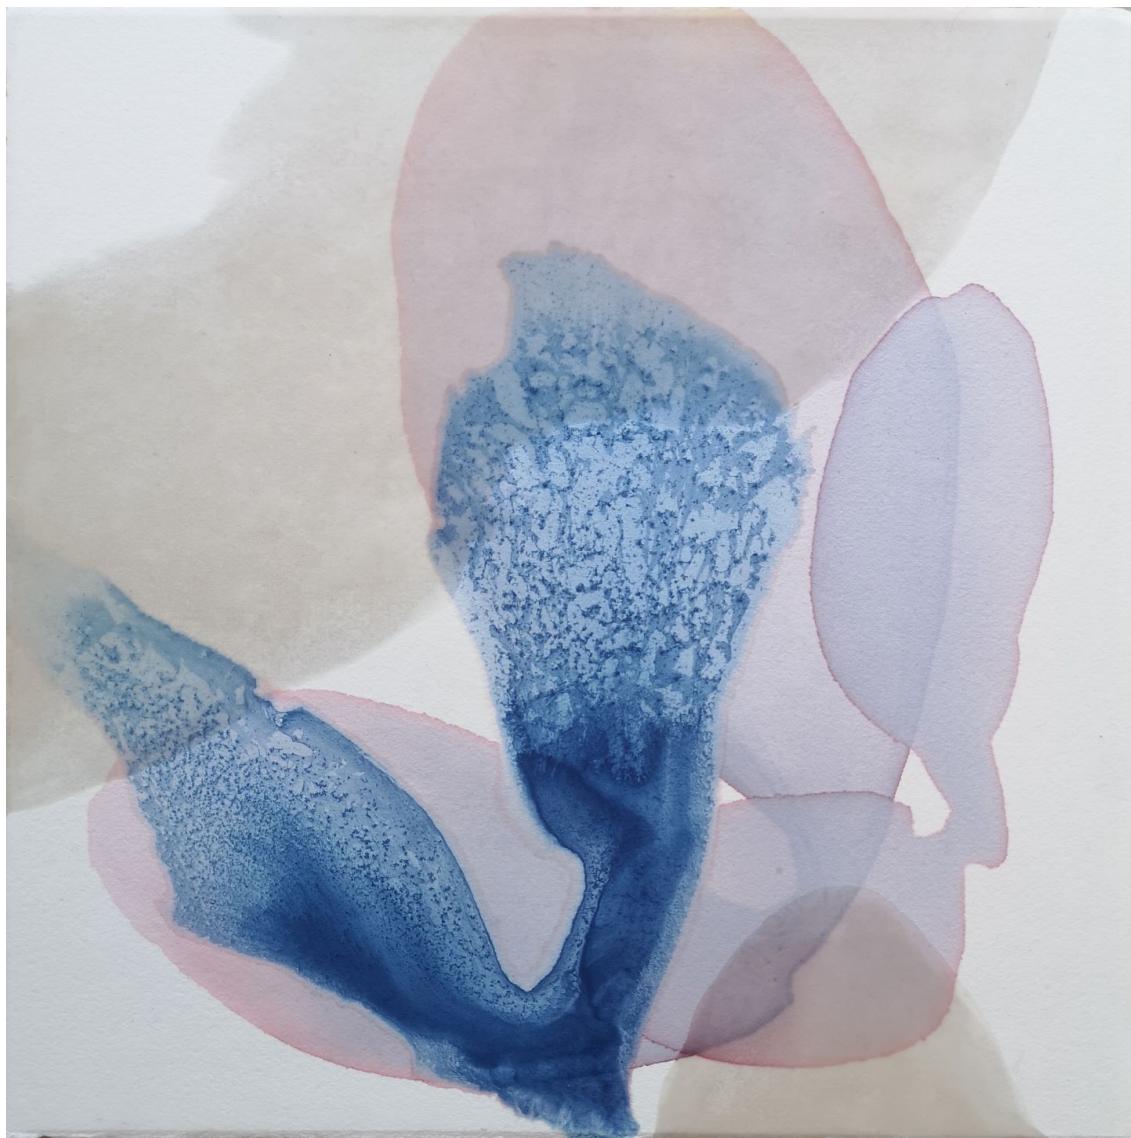

Blues 16, 2021

**PATRICIA ERBELDING**

*Blues 16, 2021*

Blues

Encre et cire sur papier marouflé sur bois, encadré

30 x 30 cm

Encadrement : 36 x 36 cm

Pièce unique