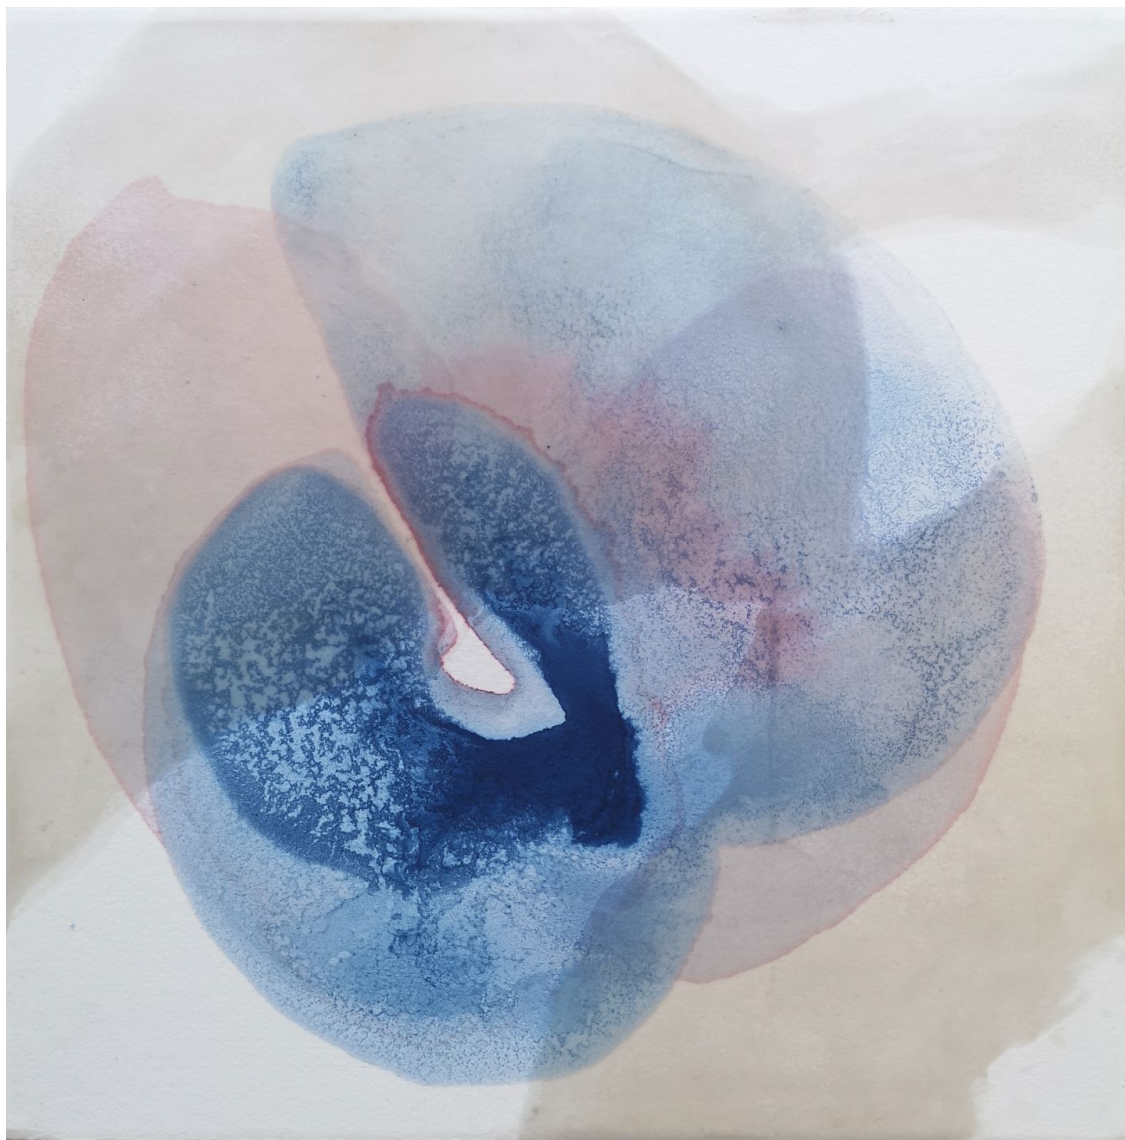

Blues 17, 2021

PATRICIA ERBELDING

Blues 17, 2021

Blues

Encre et cire sur papier marouflé sur bois, encadré

30 x 30 cm

Encadrement : 36 x 36 cm

Pièce unique