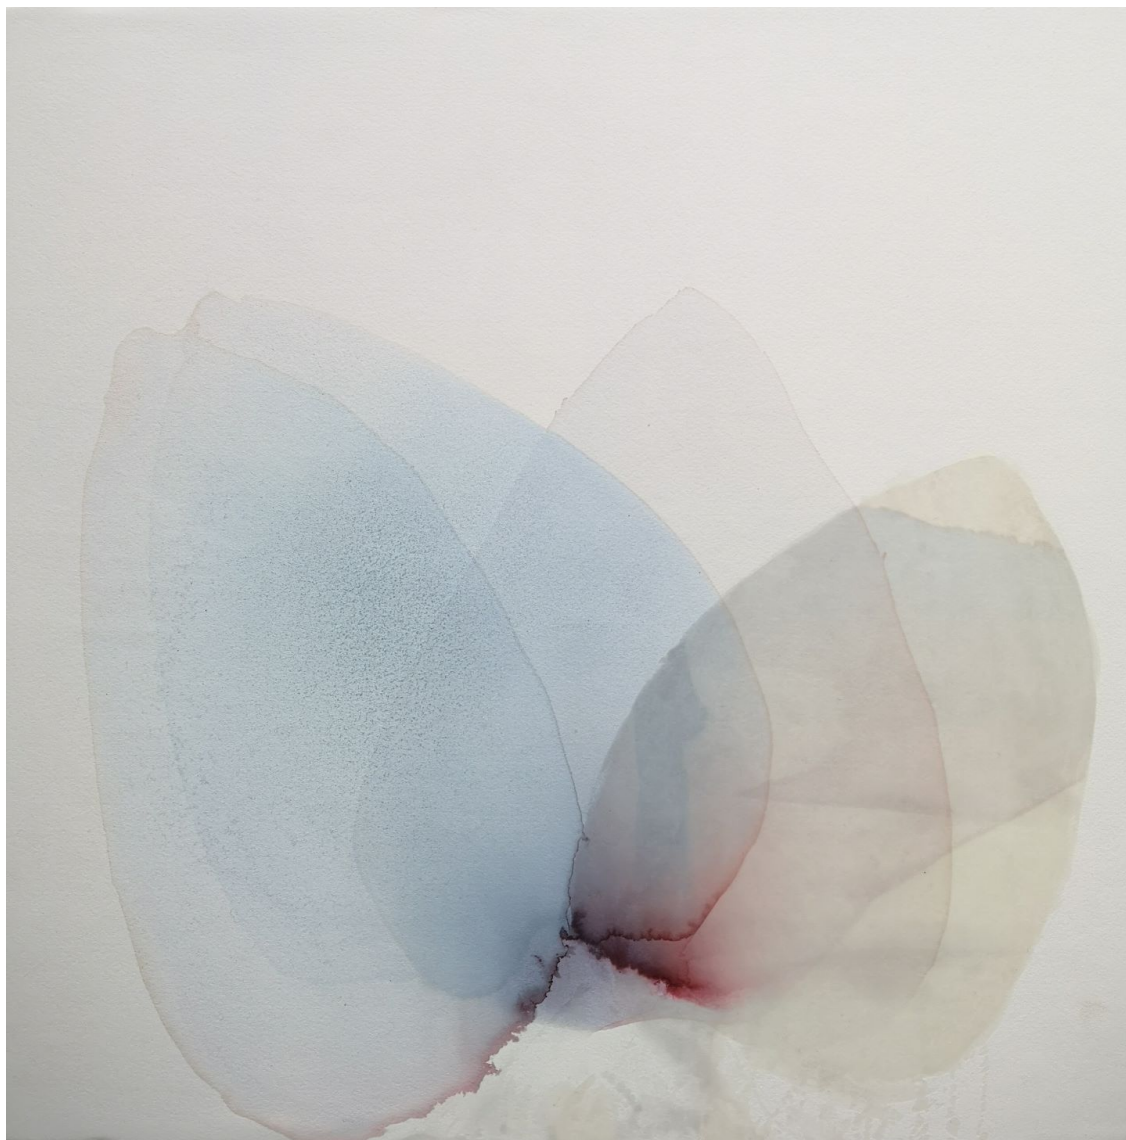

Blues 21, 2021

**PATRICIA ERBELDING**

*Blues 21, 2021*

Blues

Encre et cire sur papier marouflé sur bois, encadré

50 x 50 cm

Encadrement : 56 x 56 cm

Pièce unique