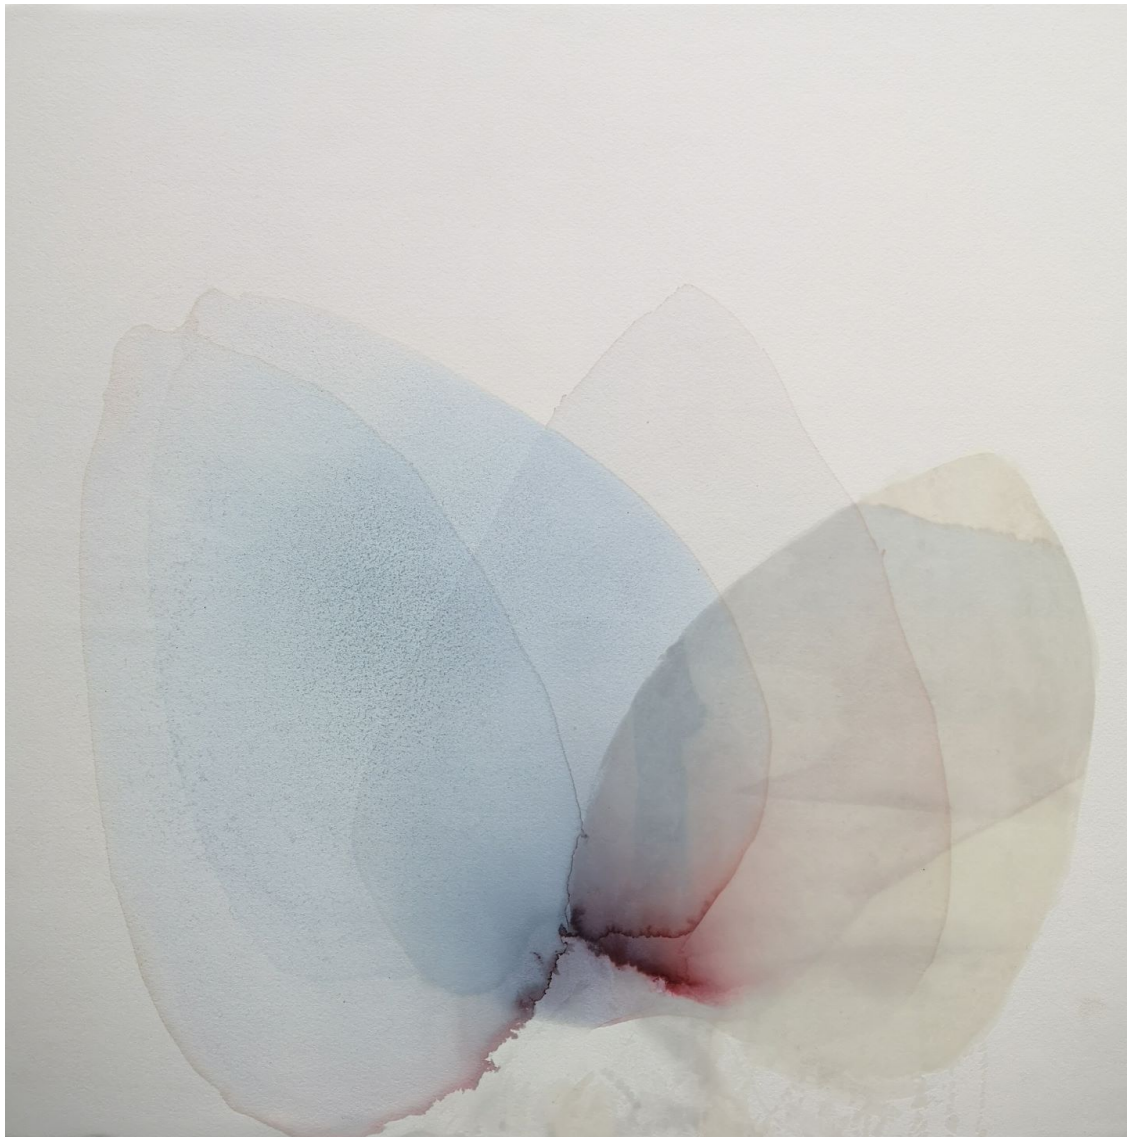

Blues 21, 2021

PATRICIA ERBELDING

Blues 21, 2021

Blues

Encre et cire sur papier marouflé sur bois, encadré

50 x 50 cm

Encadrement : 56 x 56 cm

Pièce unique