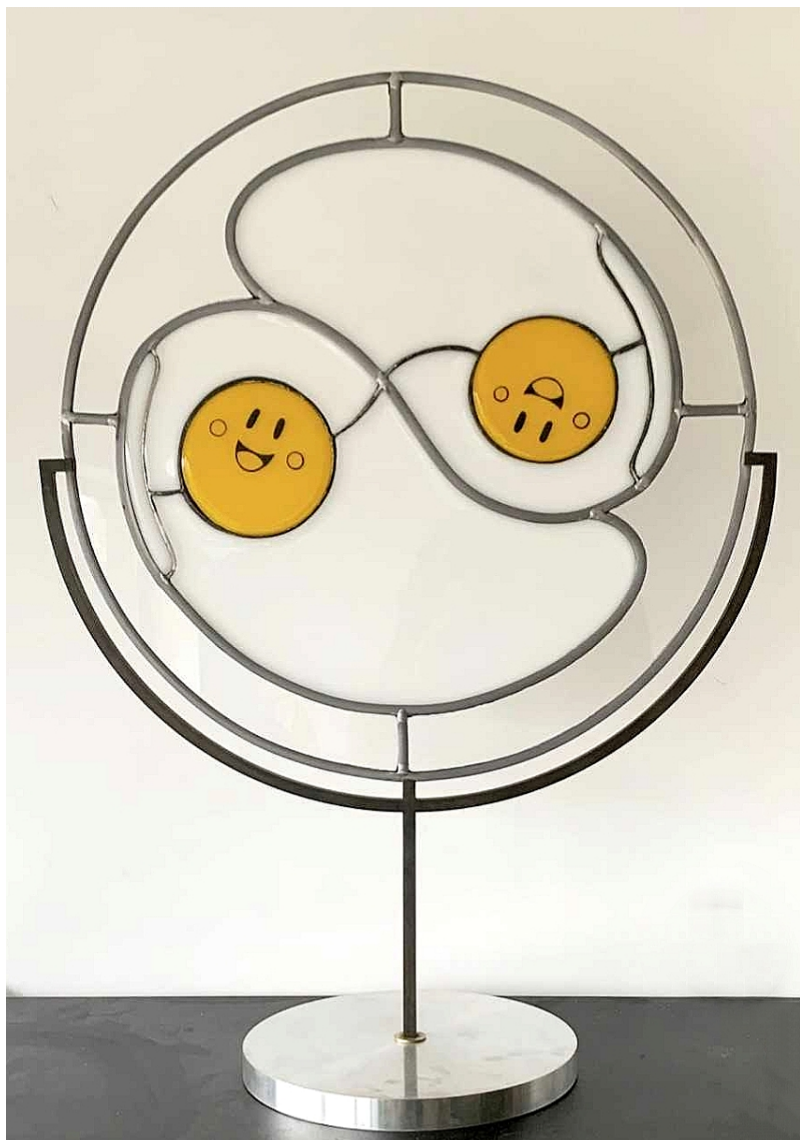

Sunny side up, 2021

**ARJAN BOEVE**

*Sunny side up, 2021*

Sunny side up

Vitraux en cuivre et plomb, support métal

76 x 55 cm

Pièce unique

Signé