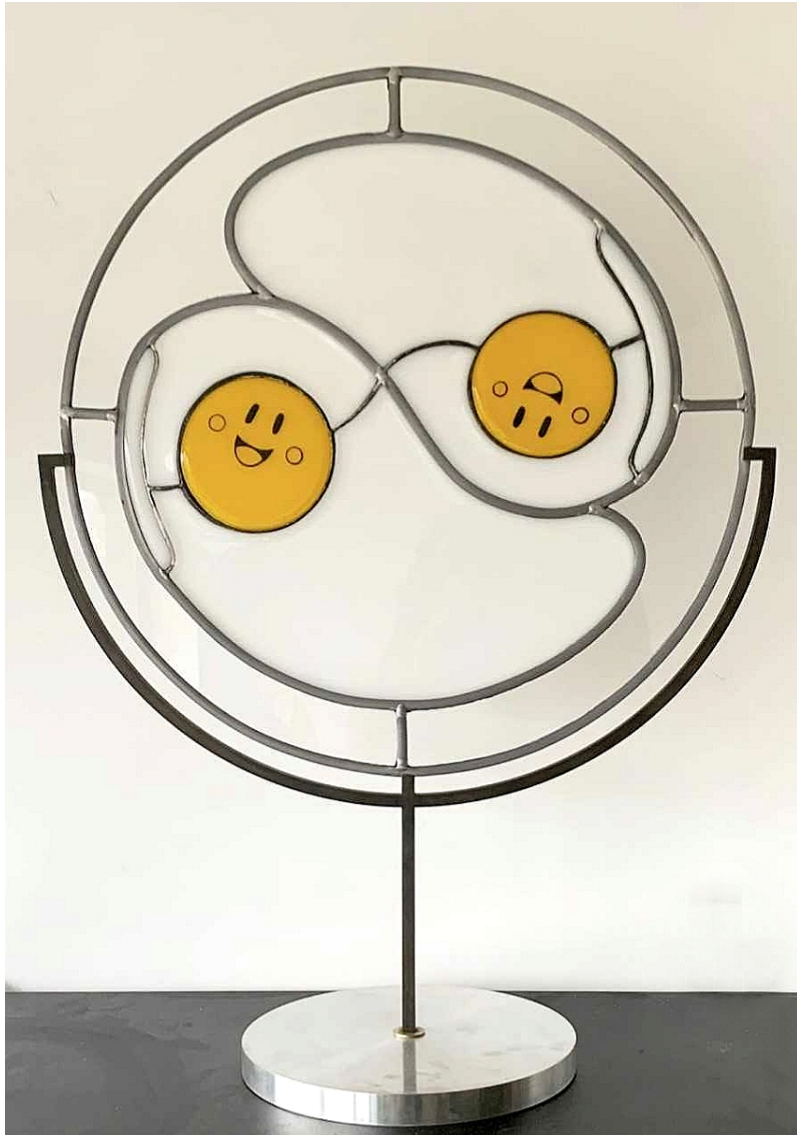

Sunny side up, 2021

ARJAN BOEVE

Sunny side up, 2021

Sunny side up

Vitraux en cuivre et plomb, support métal

76 x 55 cm

Pièce unique

Signé