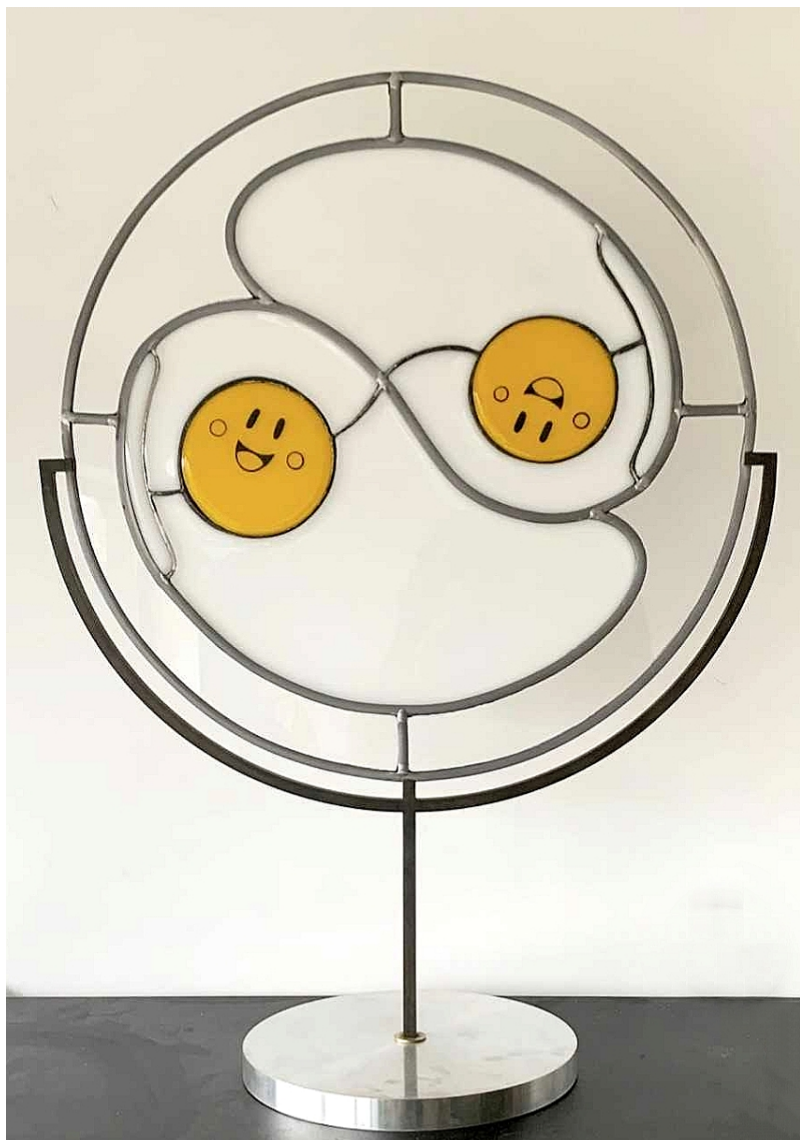

Sunny side up, 2021

ARJAN BOEVE

Sunny side up, 2021

Sunny side up

Vitraux en cuivre et plomb, support métal

76 x 55 cm

Pièce unique

Signé