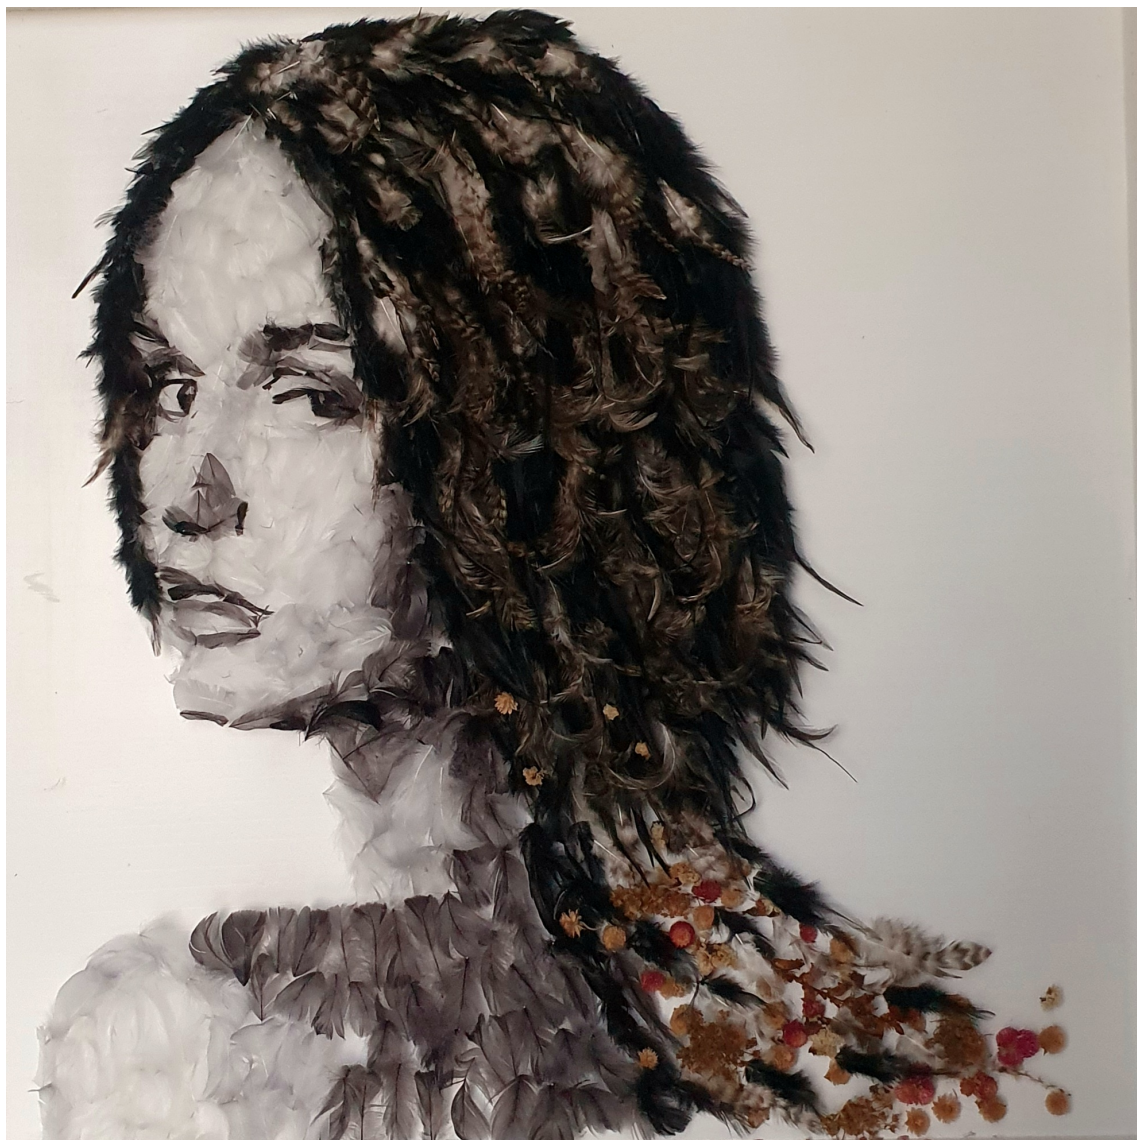

Look back, 2022

MARIE-ANGE DAUDÉ

Look back, 2022

Plumes en suspension et aérosol, cadre bois

90 x 90 cm

Pièce unique

Signé

N° INV mad_013