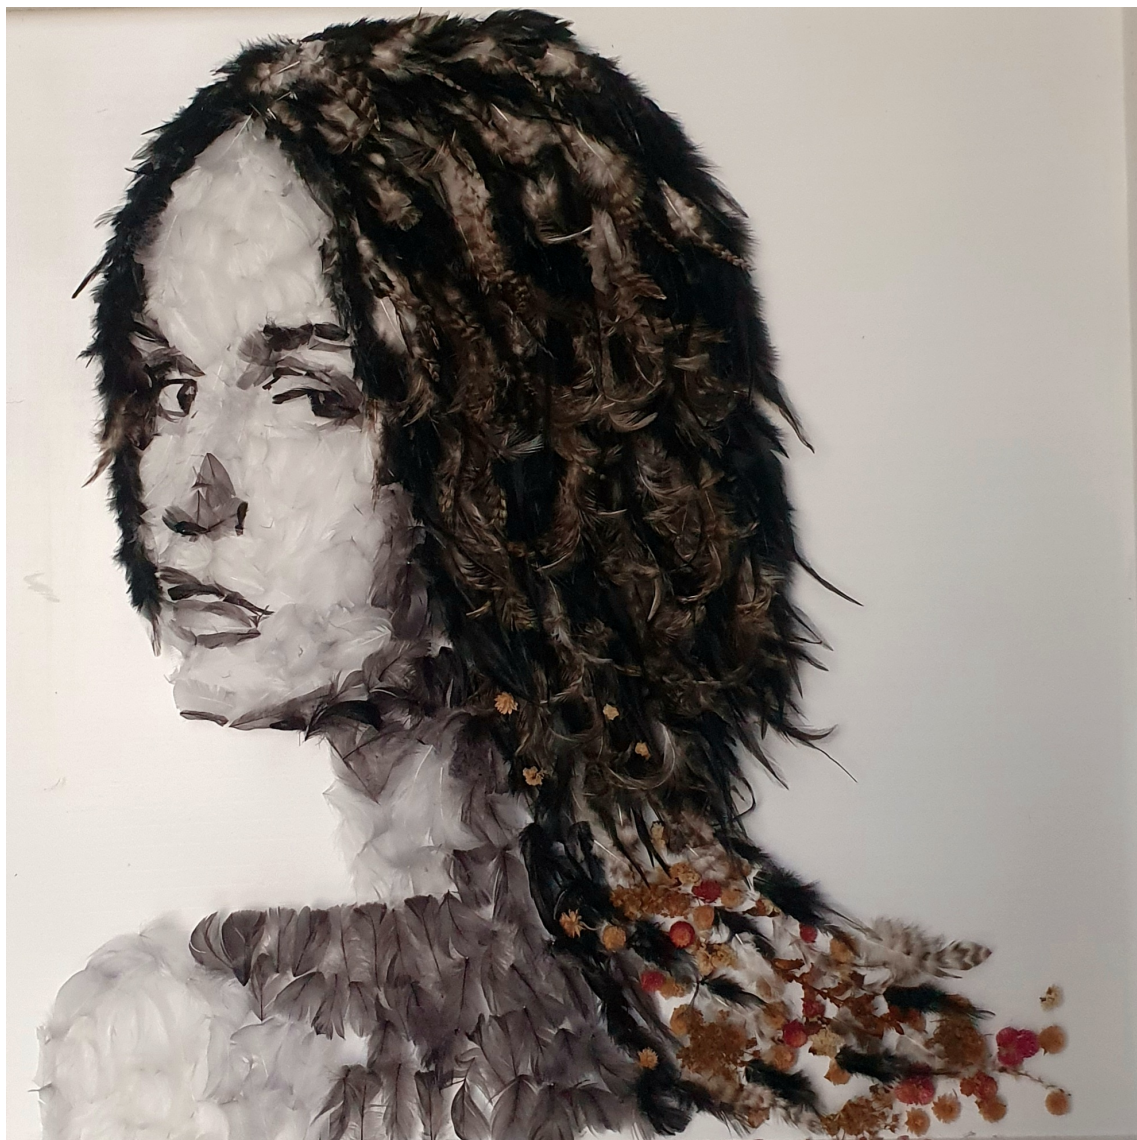

Look back, 2022

**MARIE-ANGE DAUDÉ**

*Look back, 2022*

Plumes en suspension et aérosol, cadre bois

90 x 90 cm

Pièce unique

Signé

N° INV mad\_013