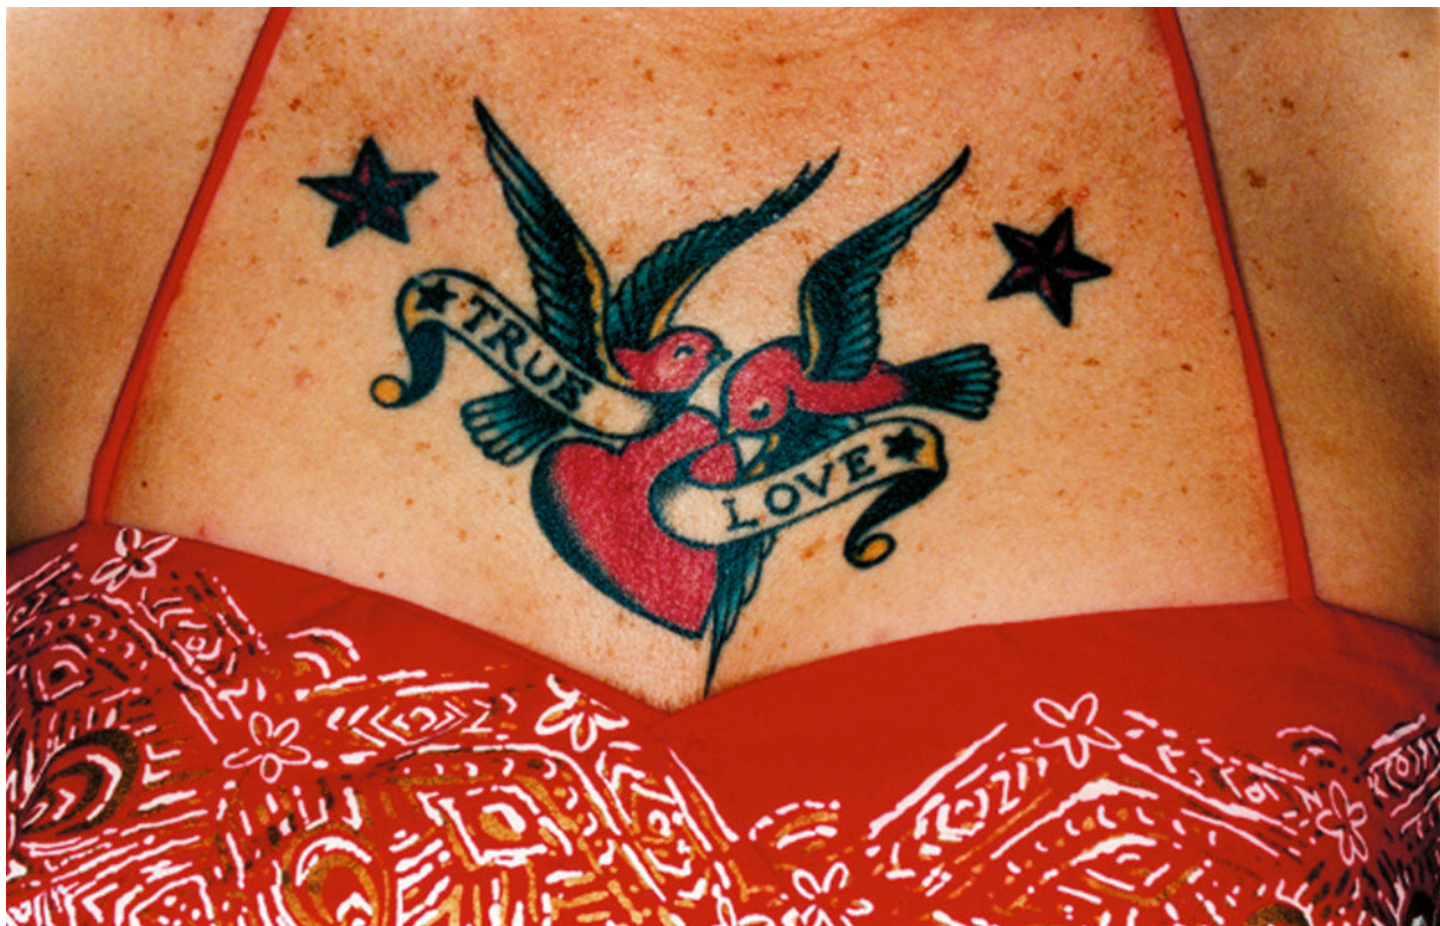

Shelley's 'True Love' Tattoo, Hemsby, 2004

**RICHARD HEEPS**

*Shelley's 'True Love' Tattoo, Hemsby, 2004*

Tirage à la main d'après négatif, encadré

61 x 93 cm

Encadrement : 85 x 112 cm

Edition de 25 ex

N° INV heer\_185