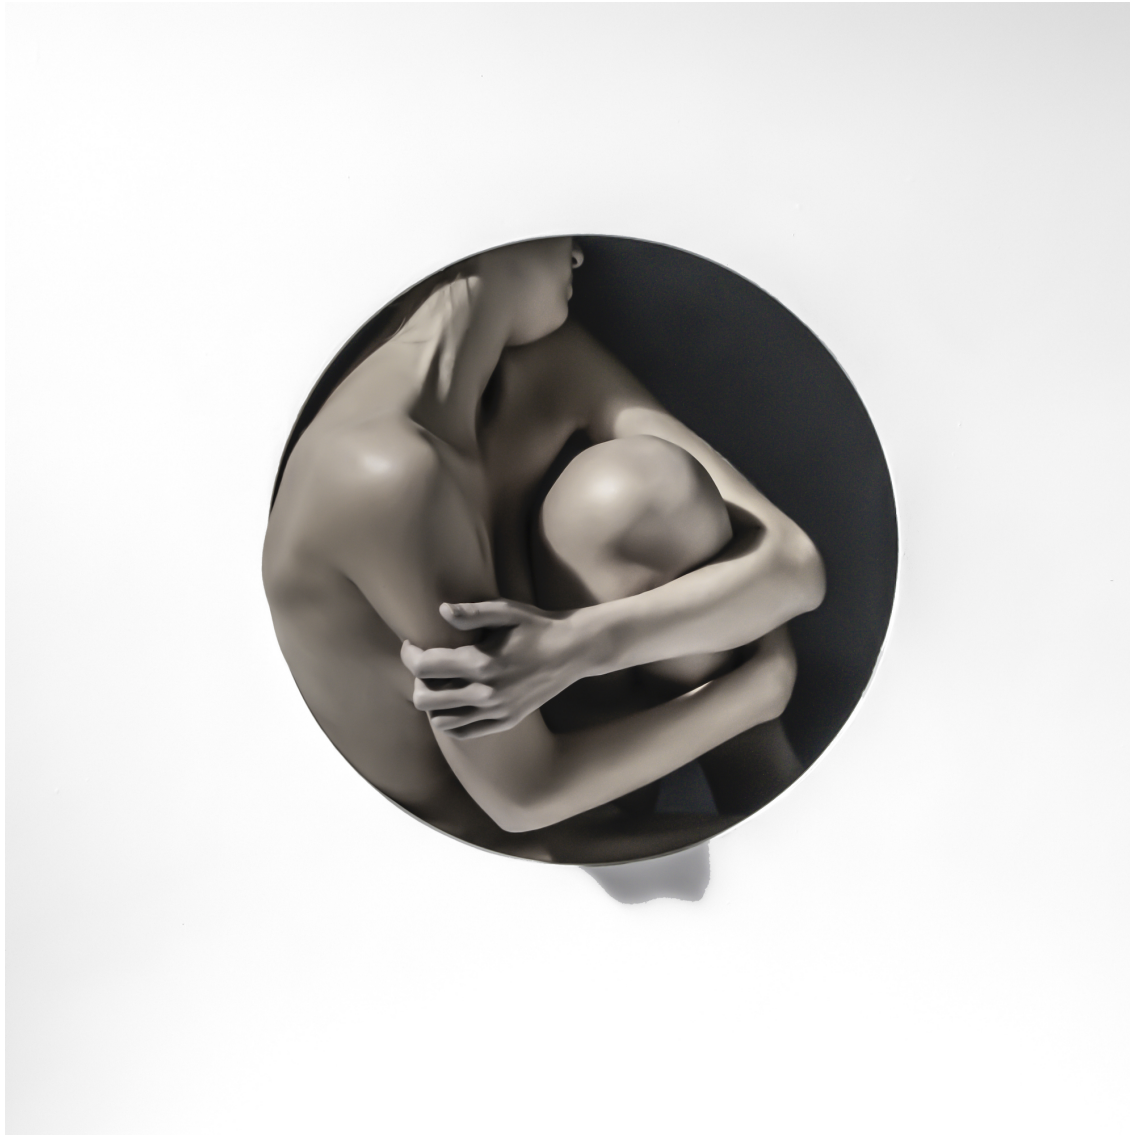

Aperture 10, 2019

JEFF ROBB

Aperture 10, 2019

Tirage lenticulaire 3D, cadre bois blanc

78 x 78 cm

Edition de 12 ex

Signé

N° INV jefr_018A