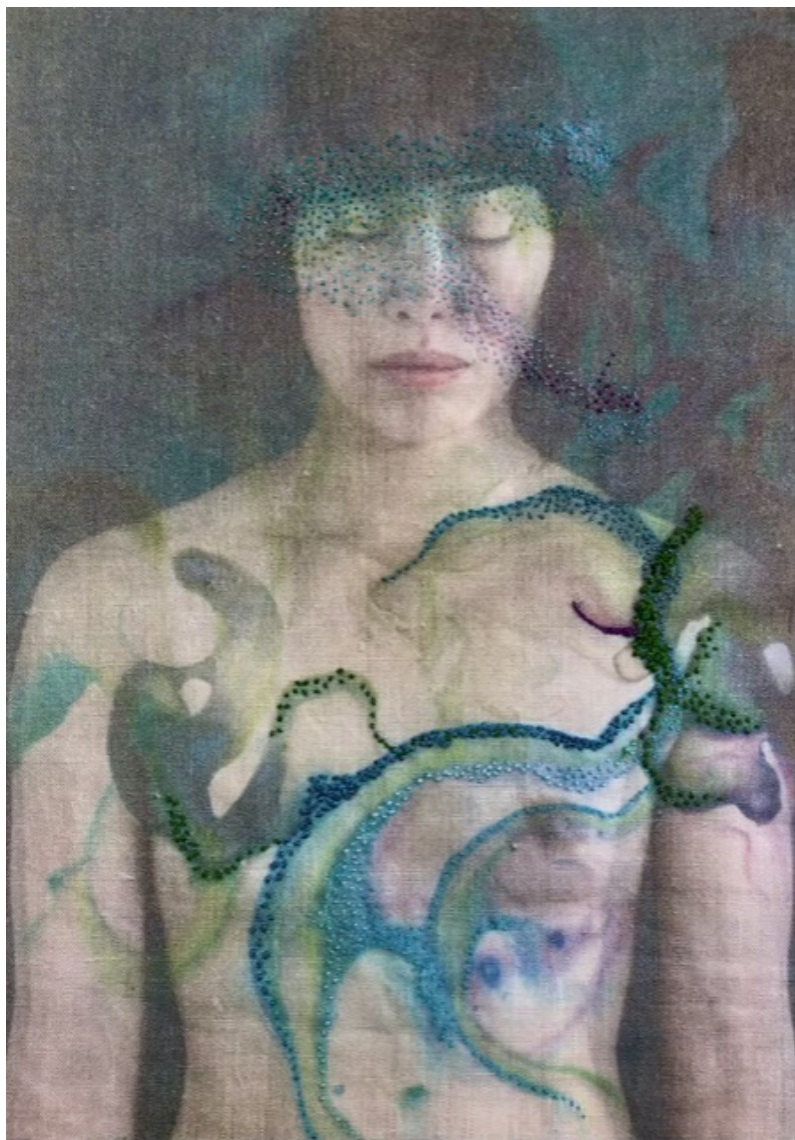

Poésie 31, 2022

**YANNE KINTGEN**

*Poésie 31, 2022*

Broderie

29 x 20.5 cm

Encadrement : 42 x 32 cm

Pièce unique

N° INV Kiny\_523