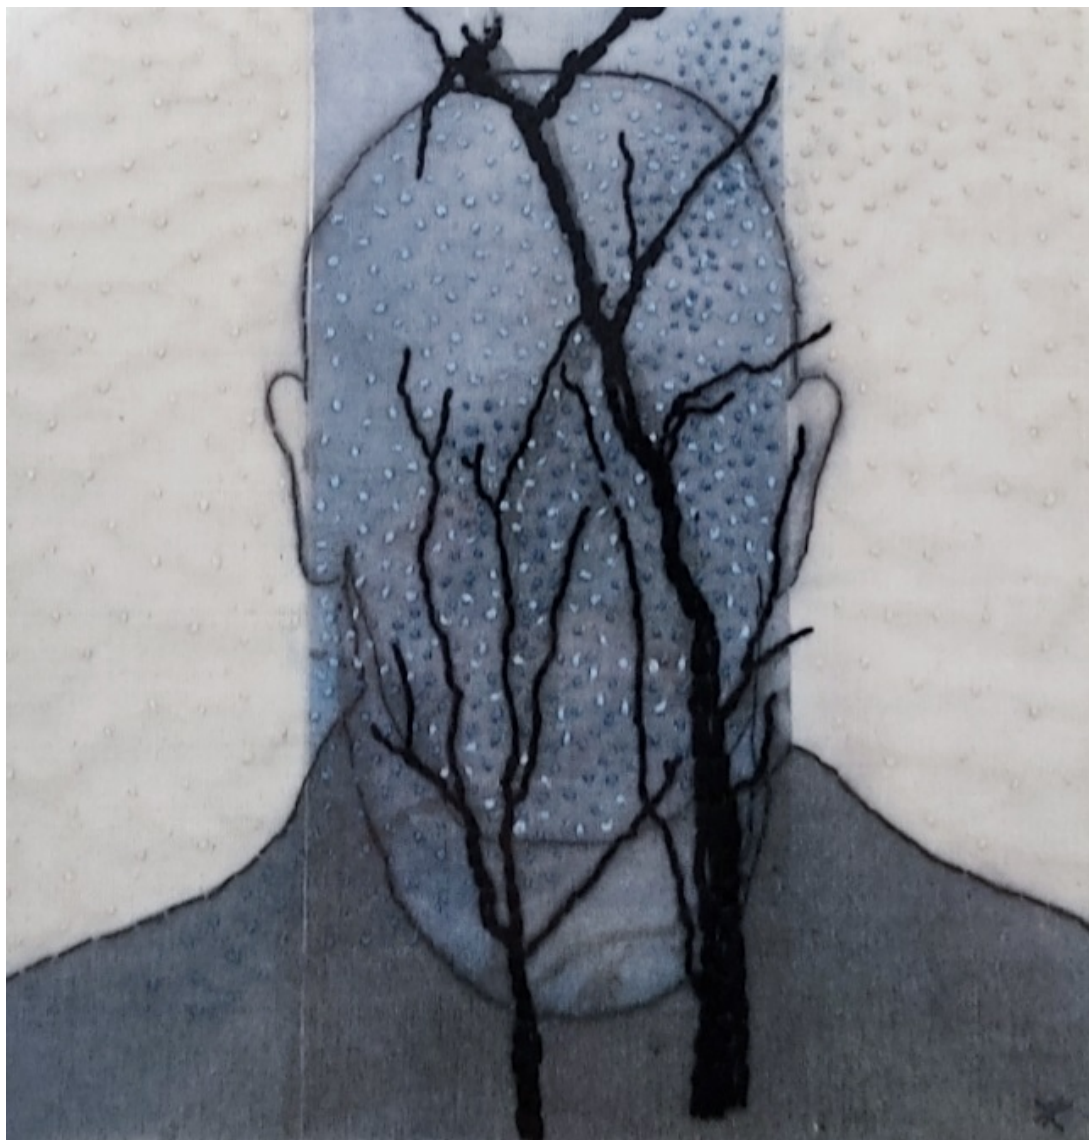

Poésie 34, 2022

YANNE KINTGEN

Poésie 34, 2022

Broderie

20 x 29.5 cm

Encadrement : 32 x 42 cm

Pièce unique

N° INV Kiny_526