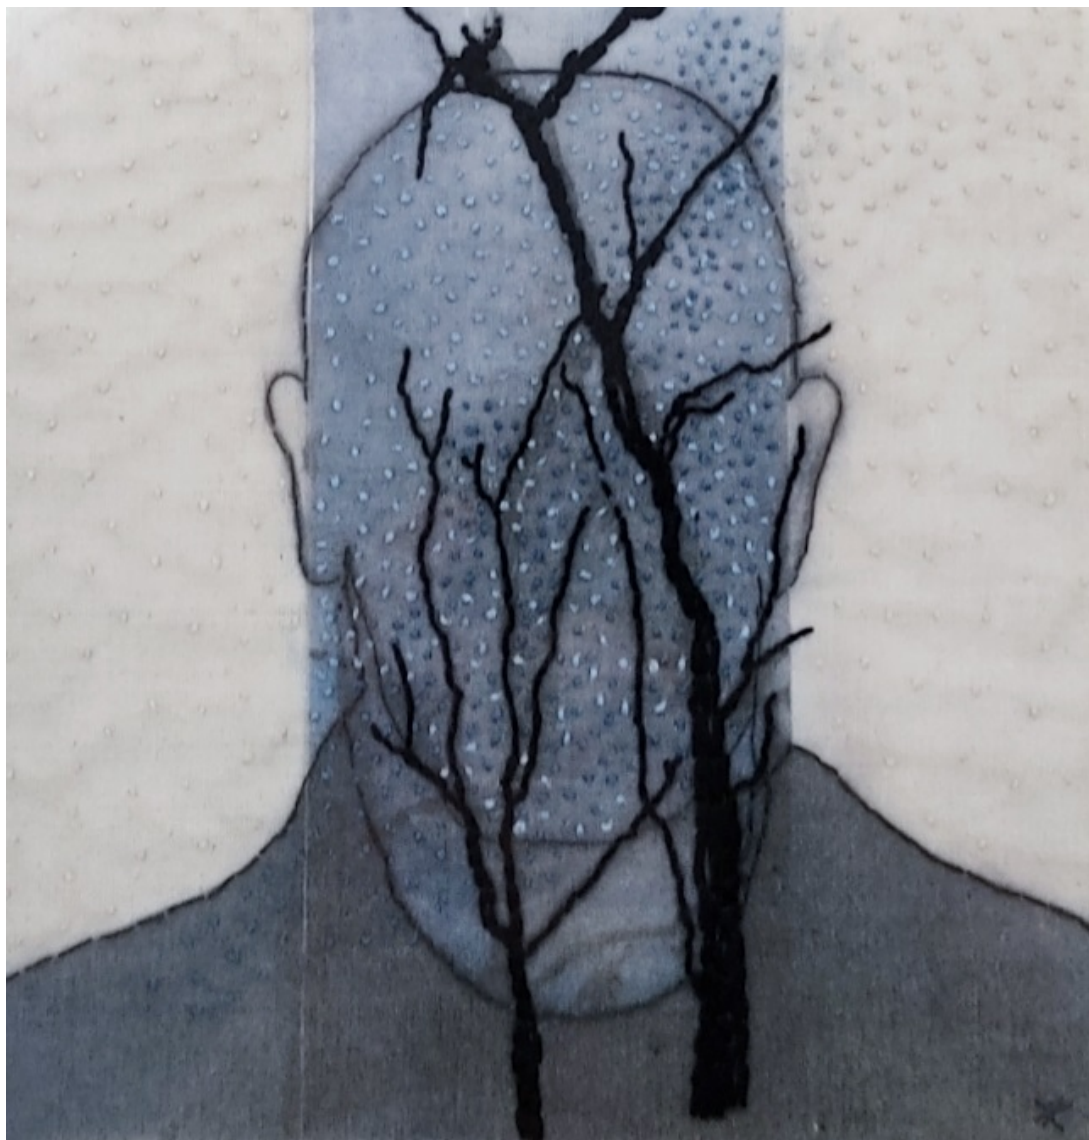

Poésie 34, 2022

**YANNE KINTGEN**

*Poésie 34, 2022*

Broderie

20 x 29.5 cm

Encadrement : 32 x 42 cm

Pièce unique

N° INV Kiny\_526