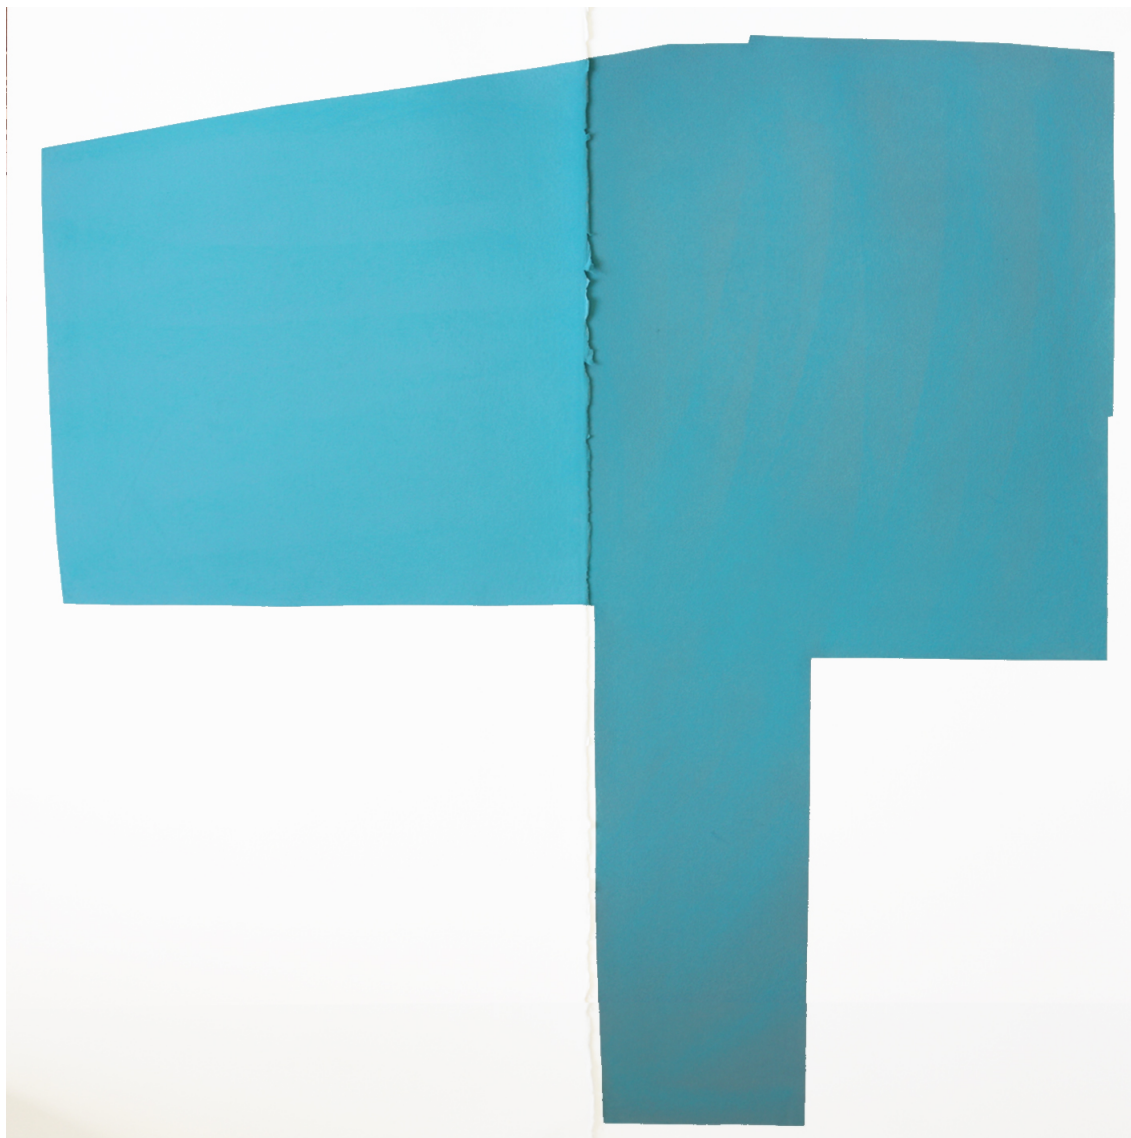

## Couleurs des champs 119, 2022

**VINÇA MONADÉ**

*Couleurs des champs 119, 2022*

Pastel sur papier arche, encadré

80 x 80 cm

Pièce unique

Signé

N° INV monv\_181