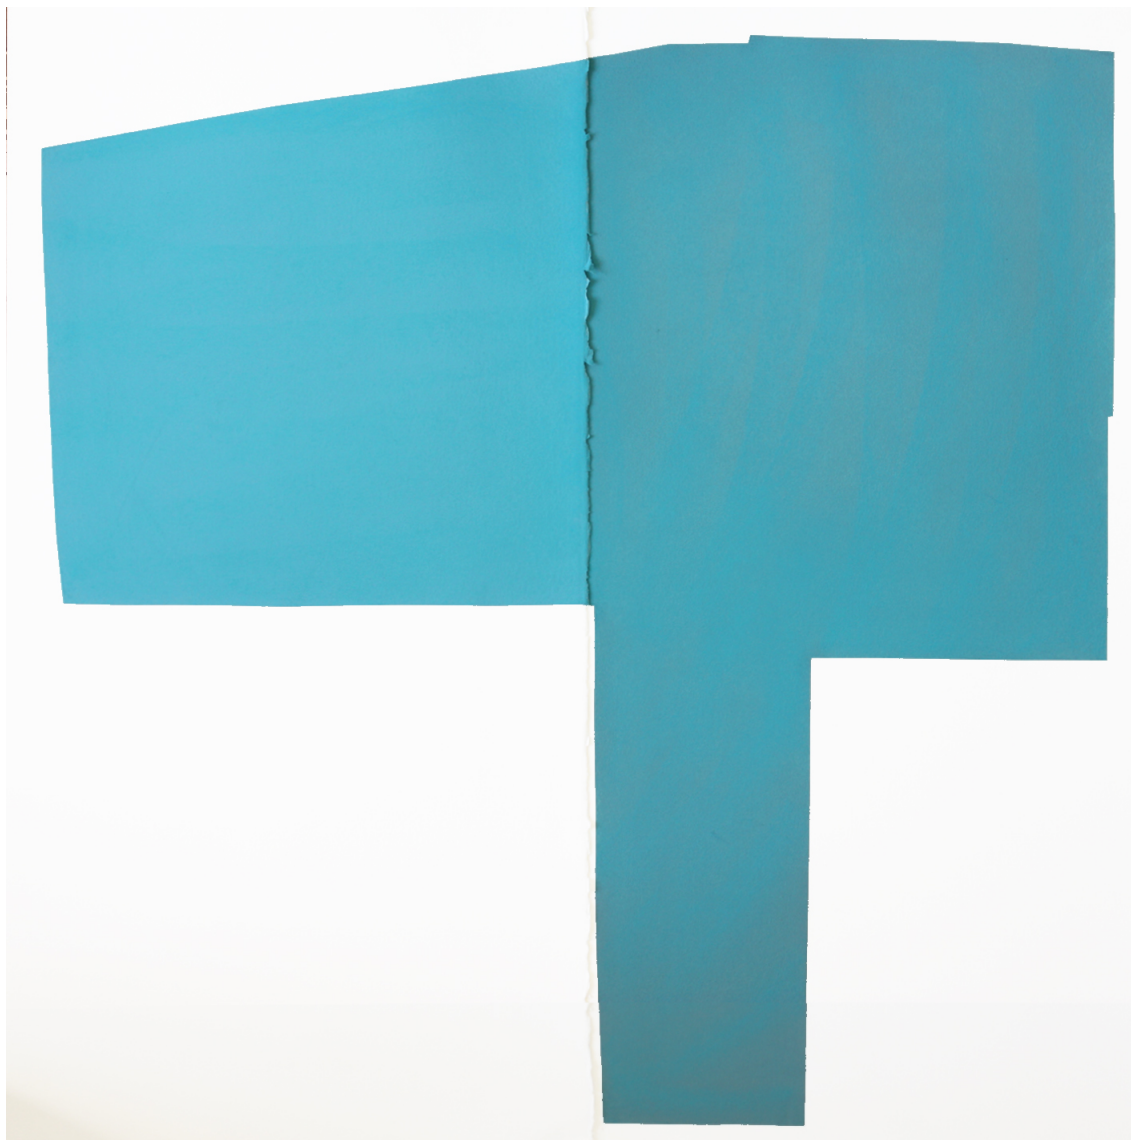

Couleurs des champs 119, 2022

VINÇA MONADÉ

Couleurs des champs 119, 2022

Pastel sur papier arche, encadré

80 x 80 cm

Pièce unique

Signé

N° INV monv_181