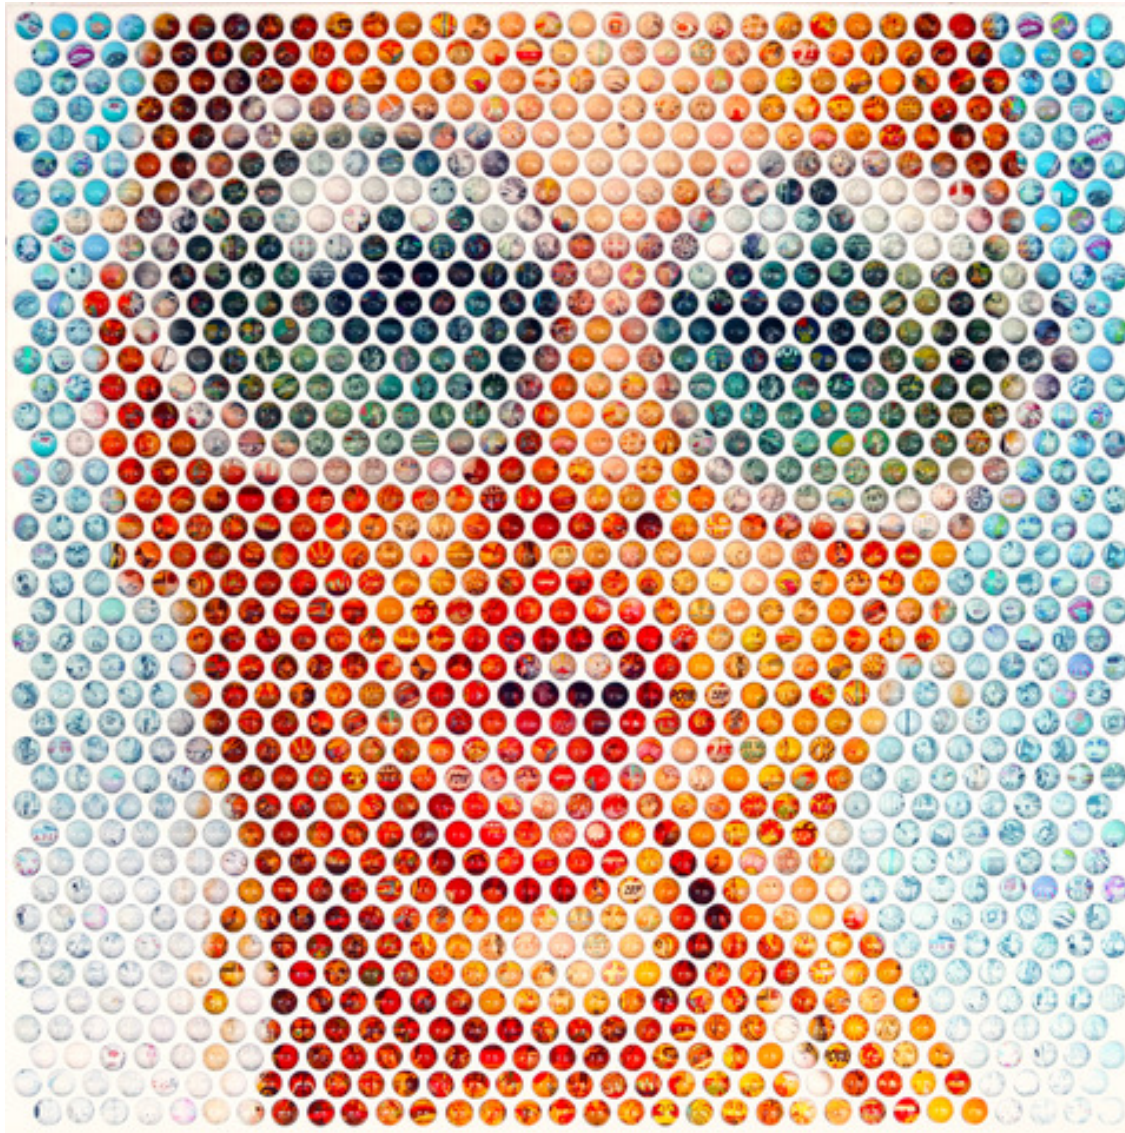

POW, 2022

**NEMO JANTZEN**

*POW, 2022*

Technique mixte

122 x 120 cm

Pièce unique

Signé

N° INV janm\_161