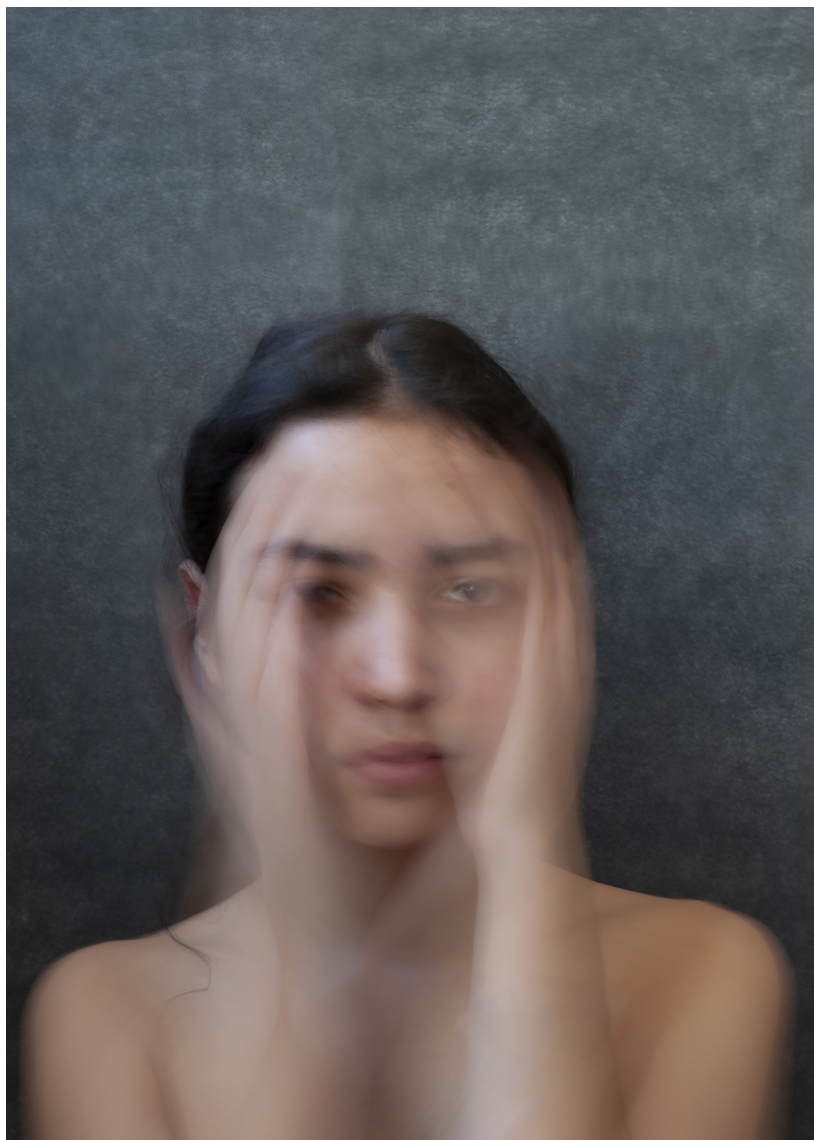

## Mental Balance, 2021

**ANA D. & NOORA K.**

*Mental Balance*, 2021

Tirage lenticulaire, encadré

120 x 90 cm

Encadrement : 124 x 93 cm

Edition de 8 ex + 2 AP

Signé et numéroté