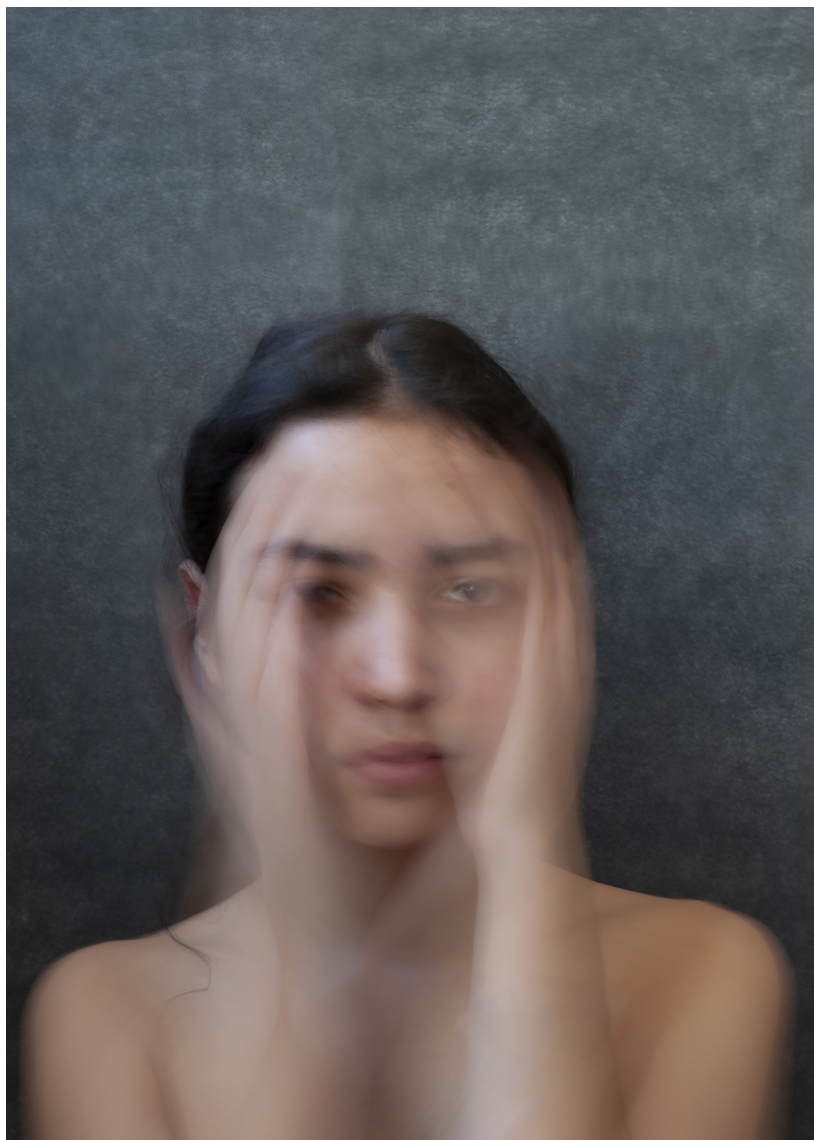

Mental Balance, 2021

ANA D. & NOORA K.

Mental Balance, 2021

Tirage lenticulaire, encadré

120 x 90 cm

Encadrement : 124 x 93 cm

Edition de 8 ex + 2 AP

Signé et numéroté