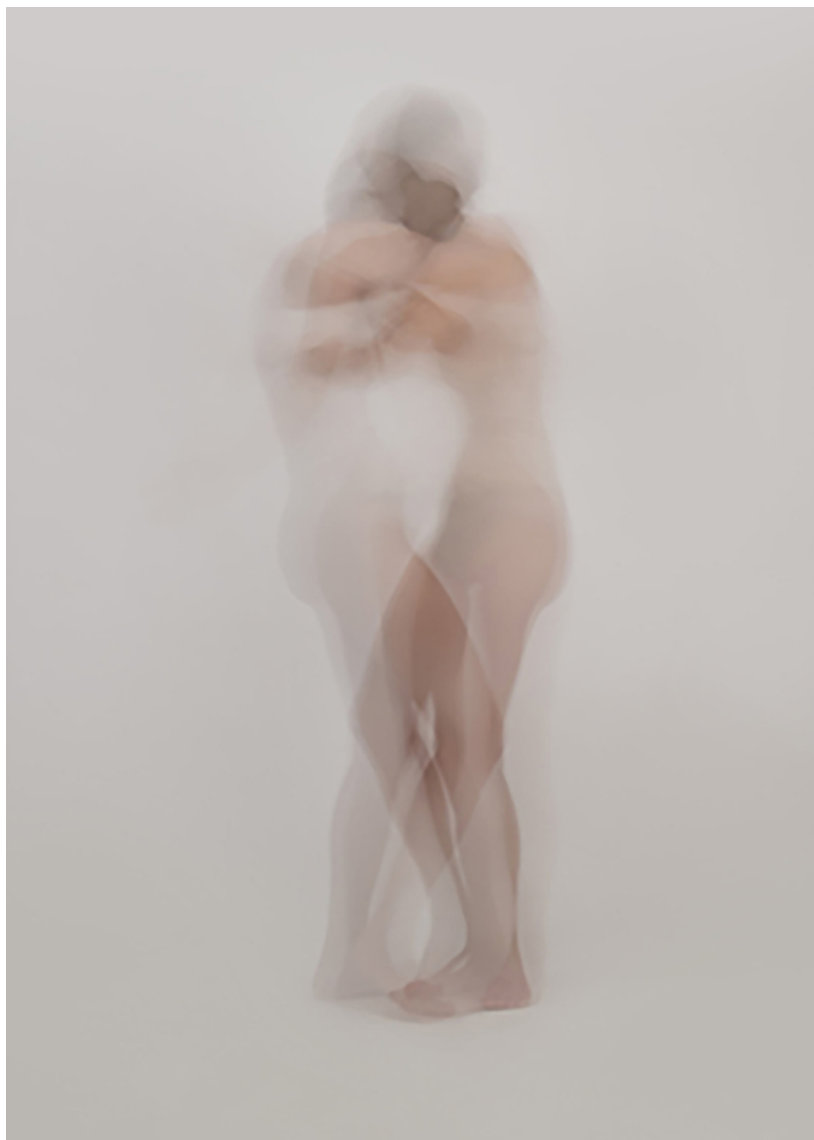

Double Je, 2021

ANA D. & NOORA K.

Double Je, 2021

Tirage lenticulaire, encadré

120 x 90 cm

Encadrement : 124 x 93 cm

Edition de 8 ex + 2 AP

Signé et numéroté