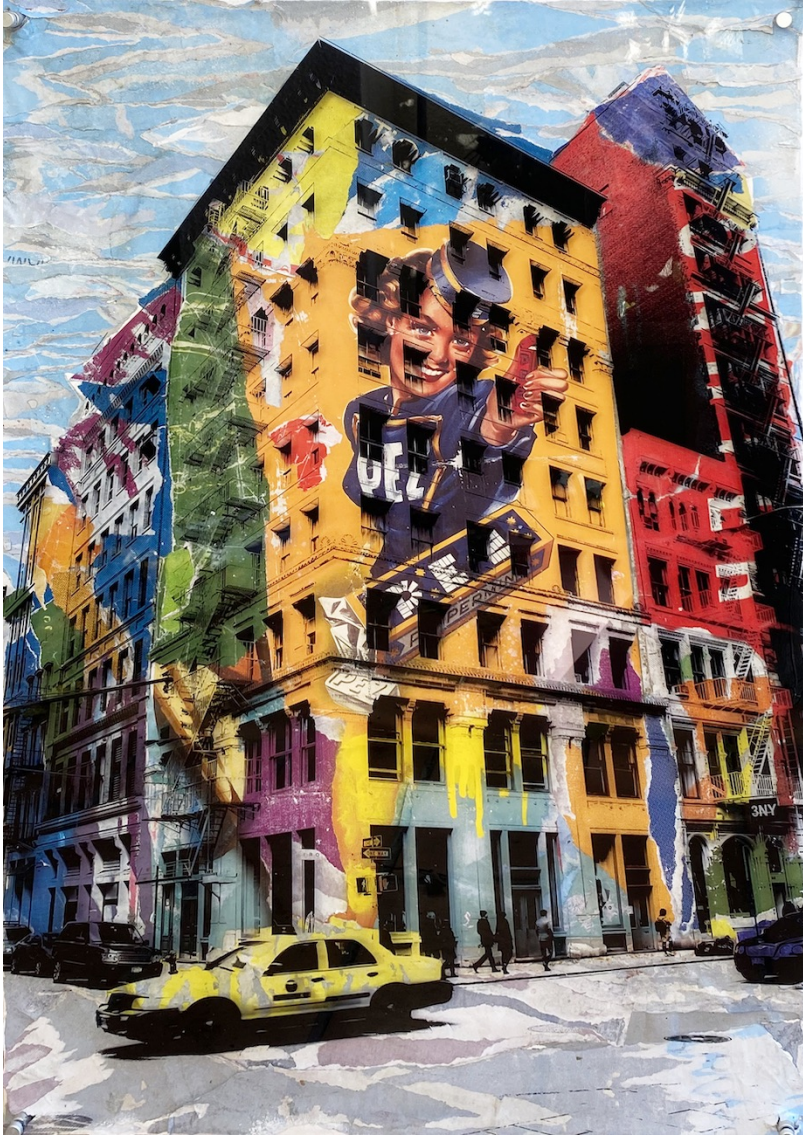

ENVIE D'ART

UNE NOUVELLE GÉNÉRATION DE GALERIE

Pez, 2022

FLORENT TOUCHOT

Pez, 2022

Technique mixte sur toile, impression sur plexiglas

92 x 65 cm

Pièce unique