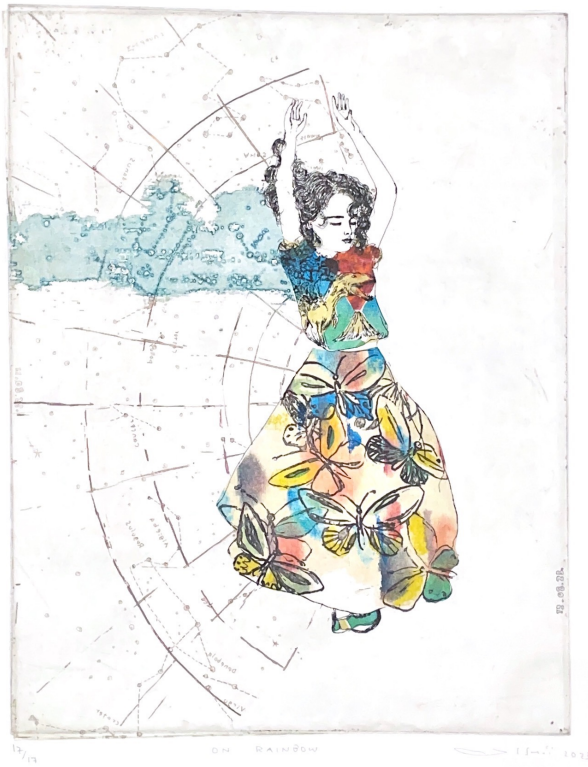

On Rainbow, 2022

ATSUKO ISHII

On Rainbow, 2022

Gravure sur papier

40 x 50 cm

Exemplaire N° 17/17

Signé et daté

N° INV isha_1406