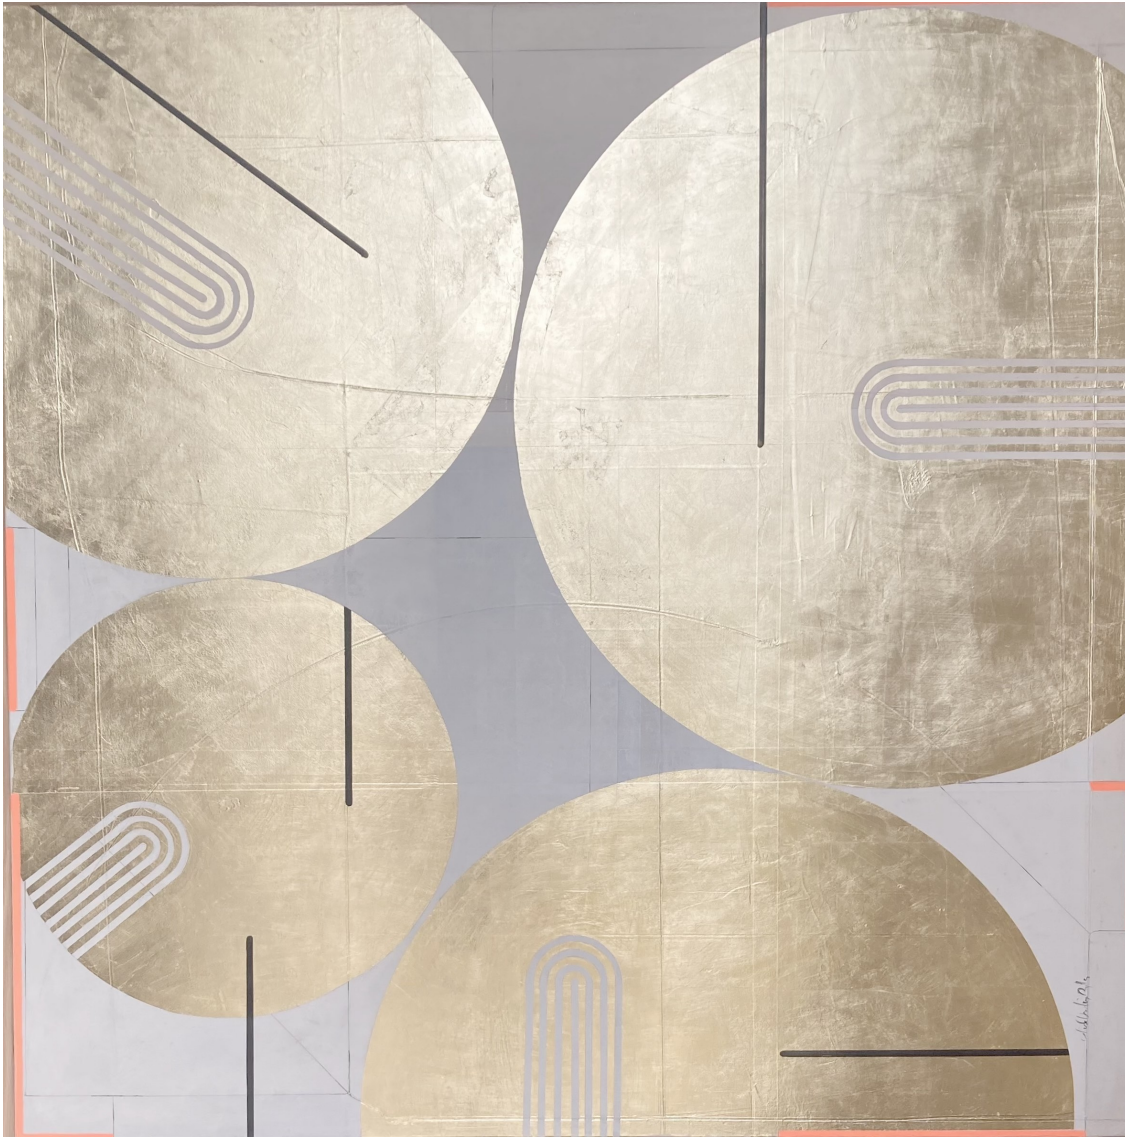

Adjust, 2024

ELISE OUDIN GILLES

Adjust, 2024

Huile, acrylique et or sur toile de lin

100 x 100 cm

Pièce unique

Signé

N° INV oude_649