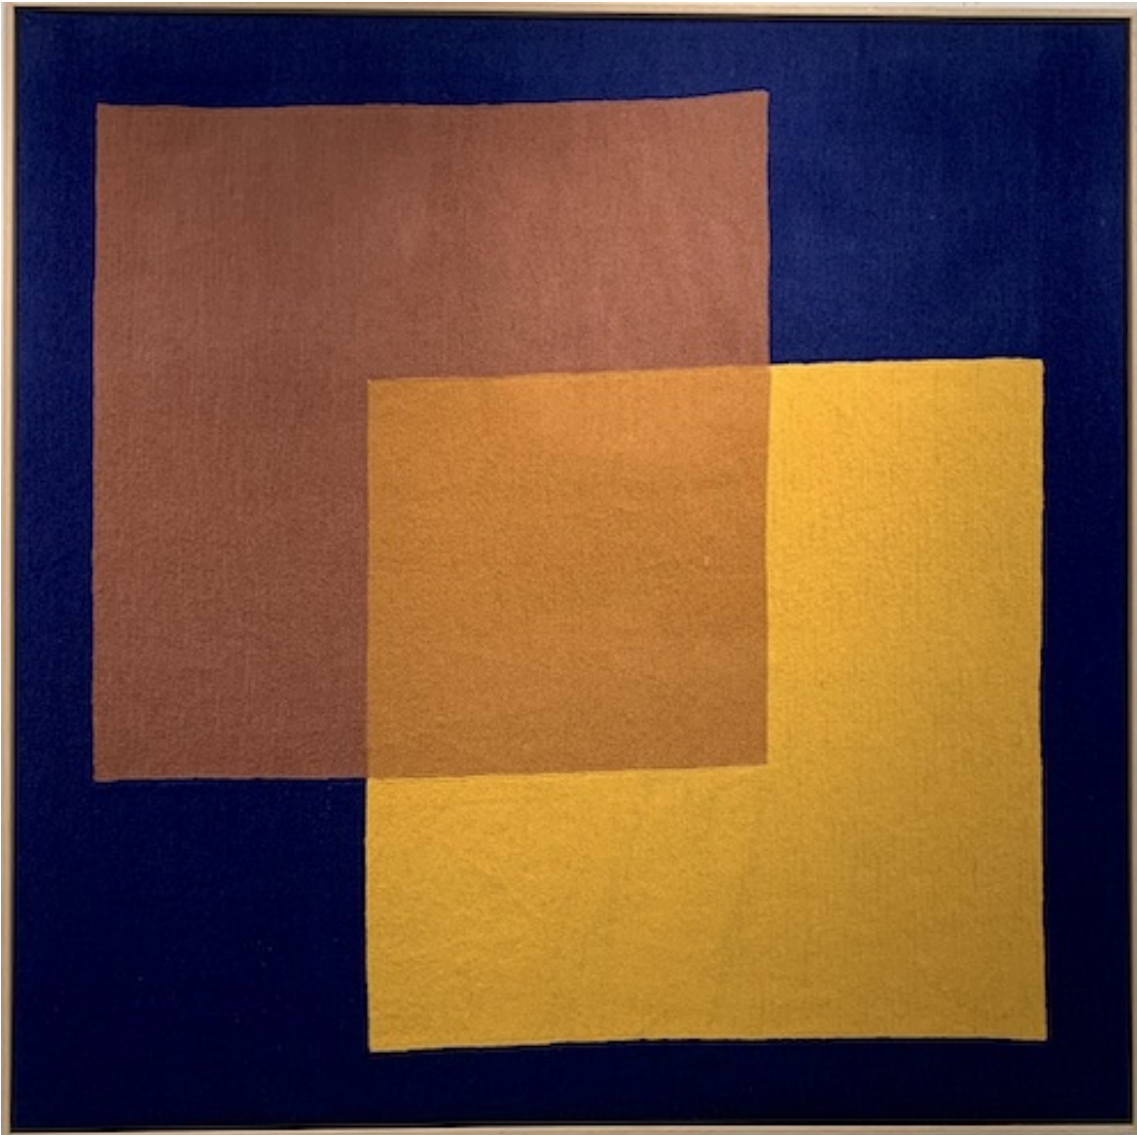

Skoura Symmetria, 2024

PARVAZE & MAYER

Skoura Symmetria, 2024

Mini série

Laine cousue main

105 x 105 cm

Encadrement : 107 x 107 cm

Pièce unique