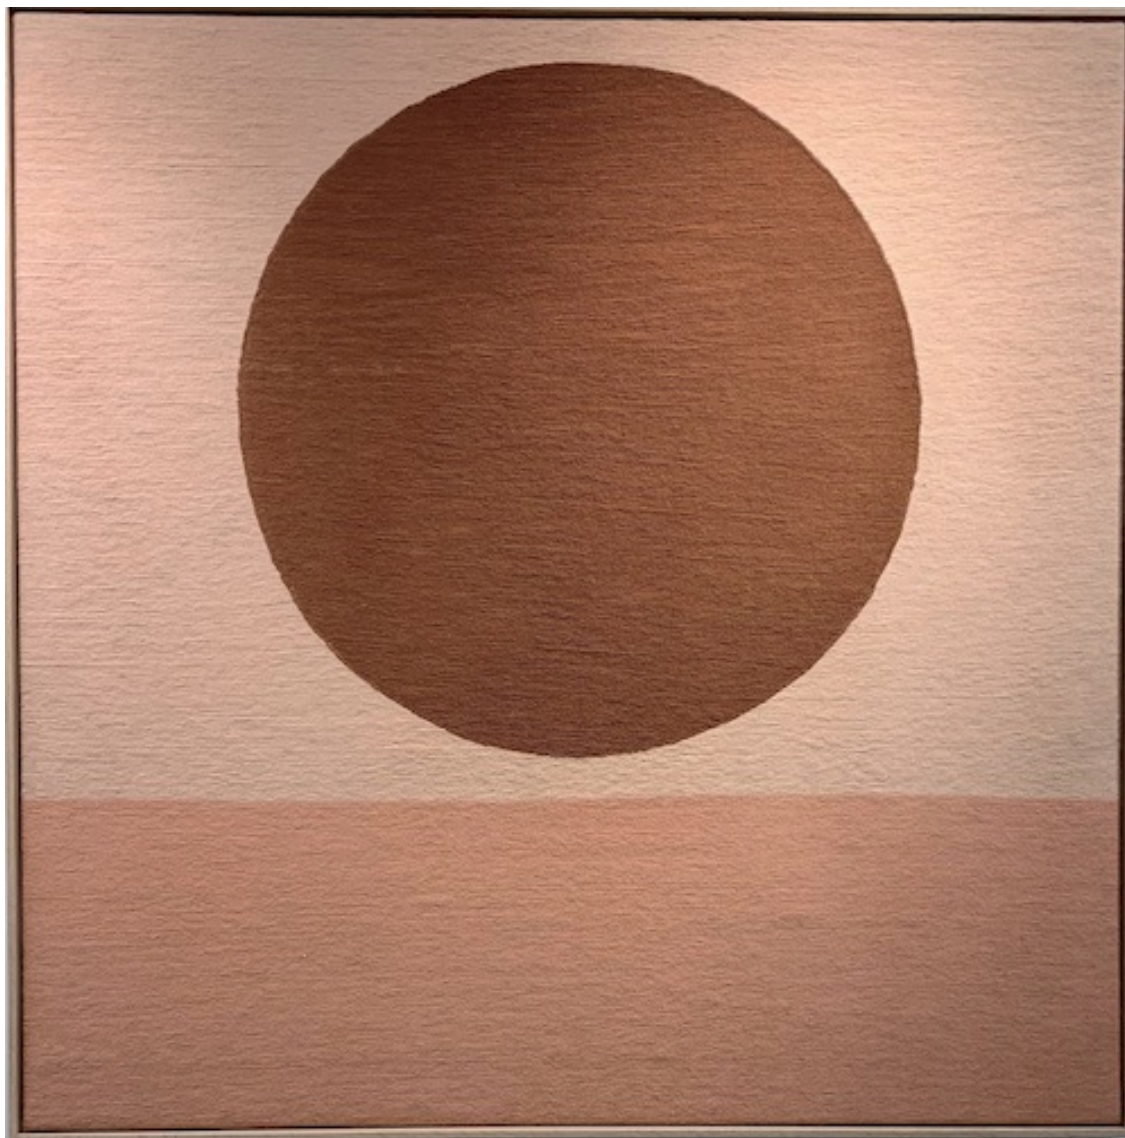

Mirage, 2024

**PARVAZE**

*Mirage, 2024*

Mini série

Laine cousue main

105 x 105 cm

Encadrement : 107 x 107 cm

Pièce unique