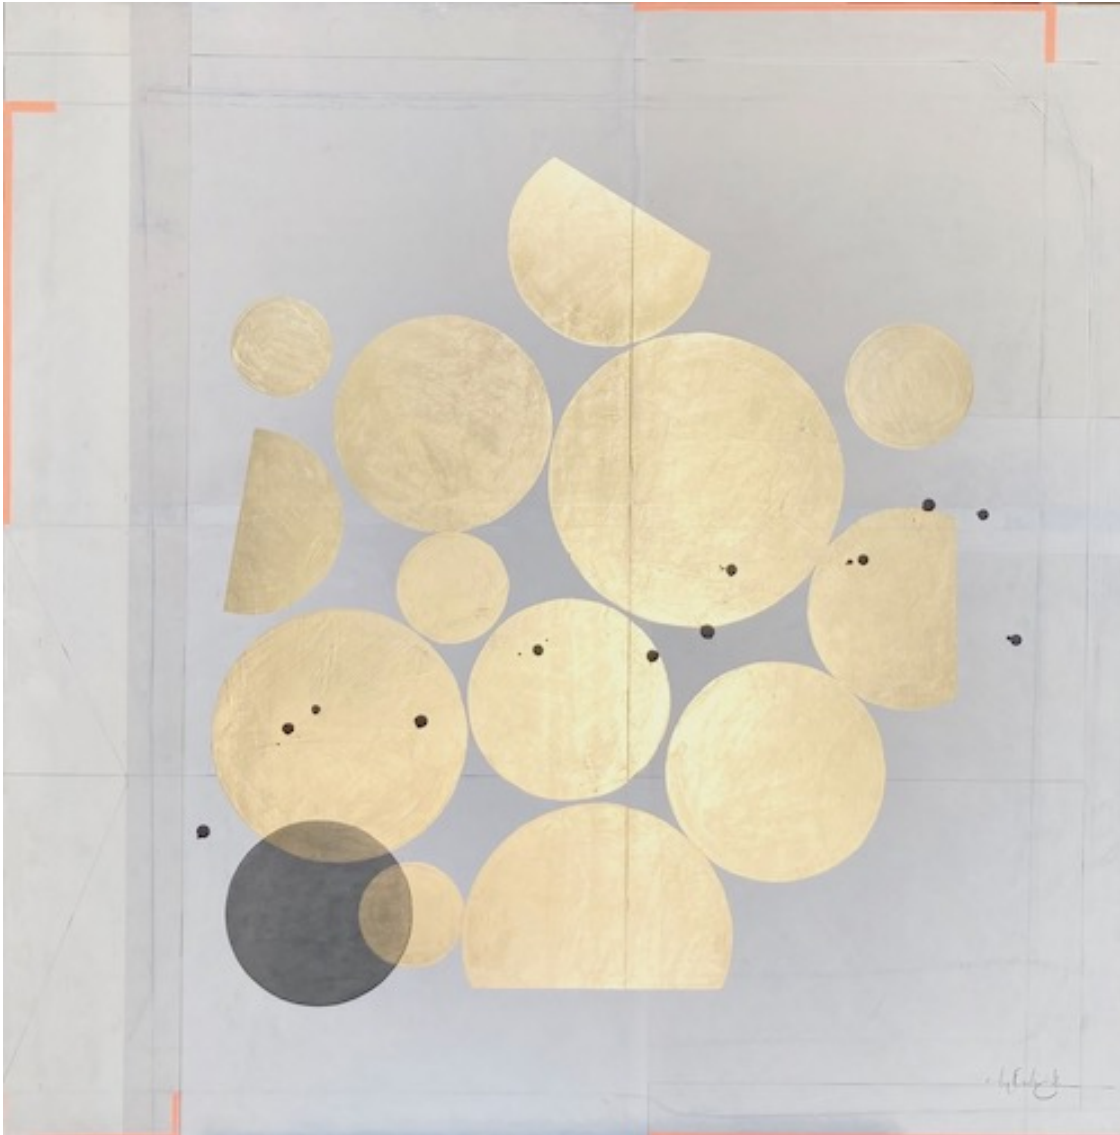

Interpretation II, 2024

ELISE OUDIN GILLES

Interpretation II, 2024

Huile, acrylique et or sur toile de lin

100 x 100 cm

Pièce unique

Signé

N° INV oude_656