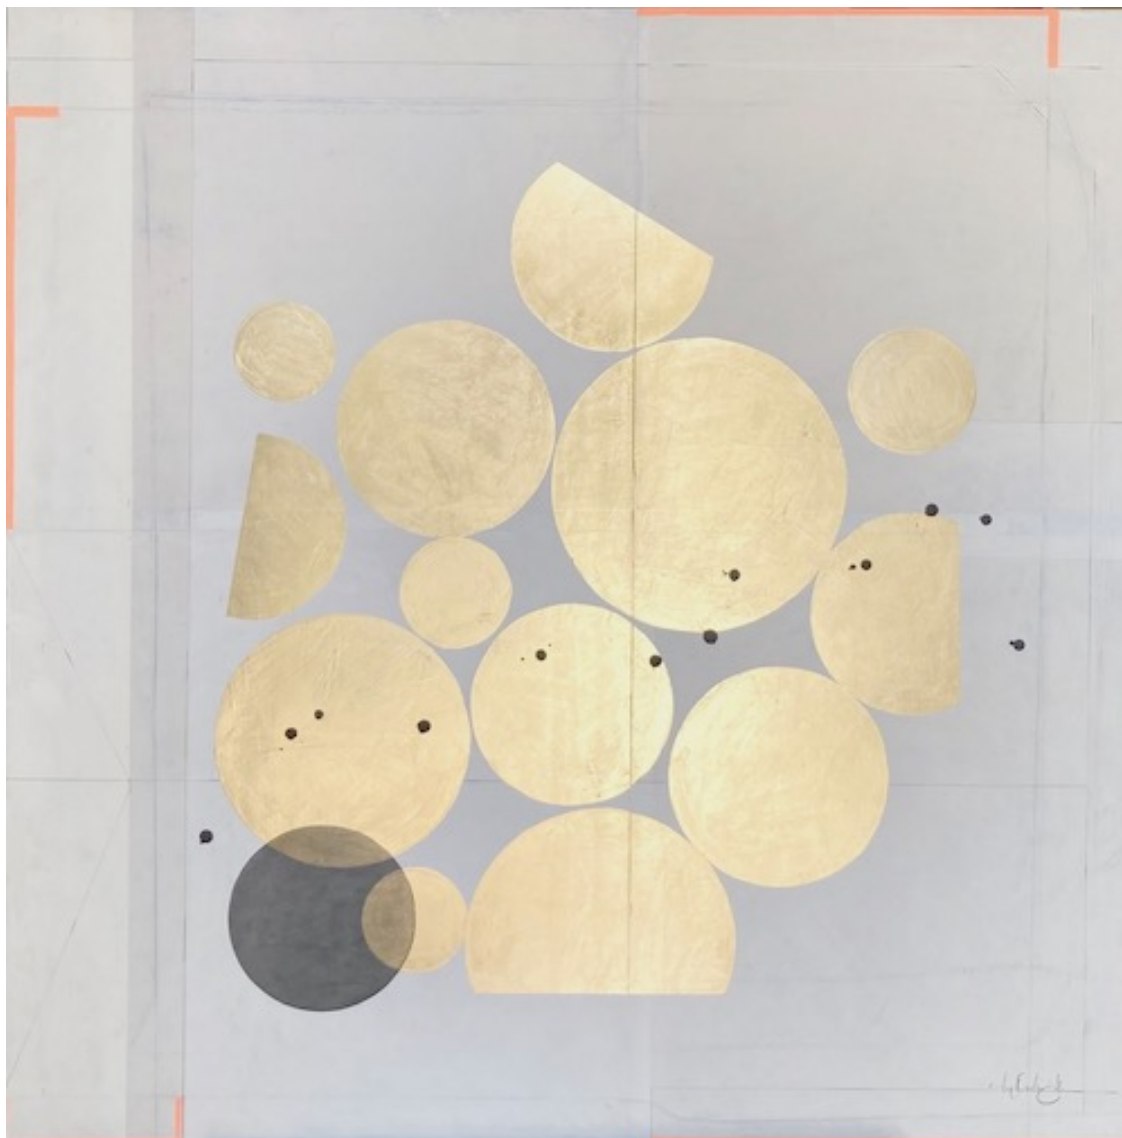

Interpretation II, 2024

ELISE OUDIN GILLES

Interpretation II, 2024

Huile, acrylique et or sur toile de lin

100 x 100 cm

Pièce unique

Signé

N° INV oude_656