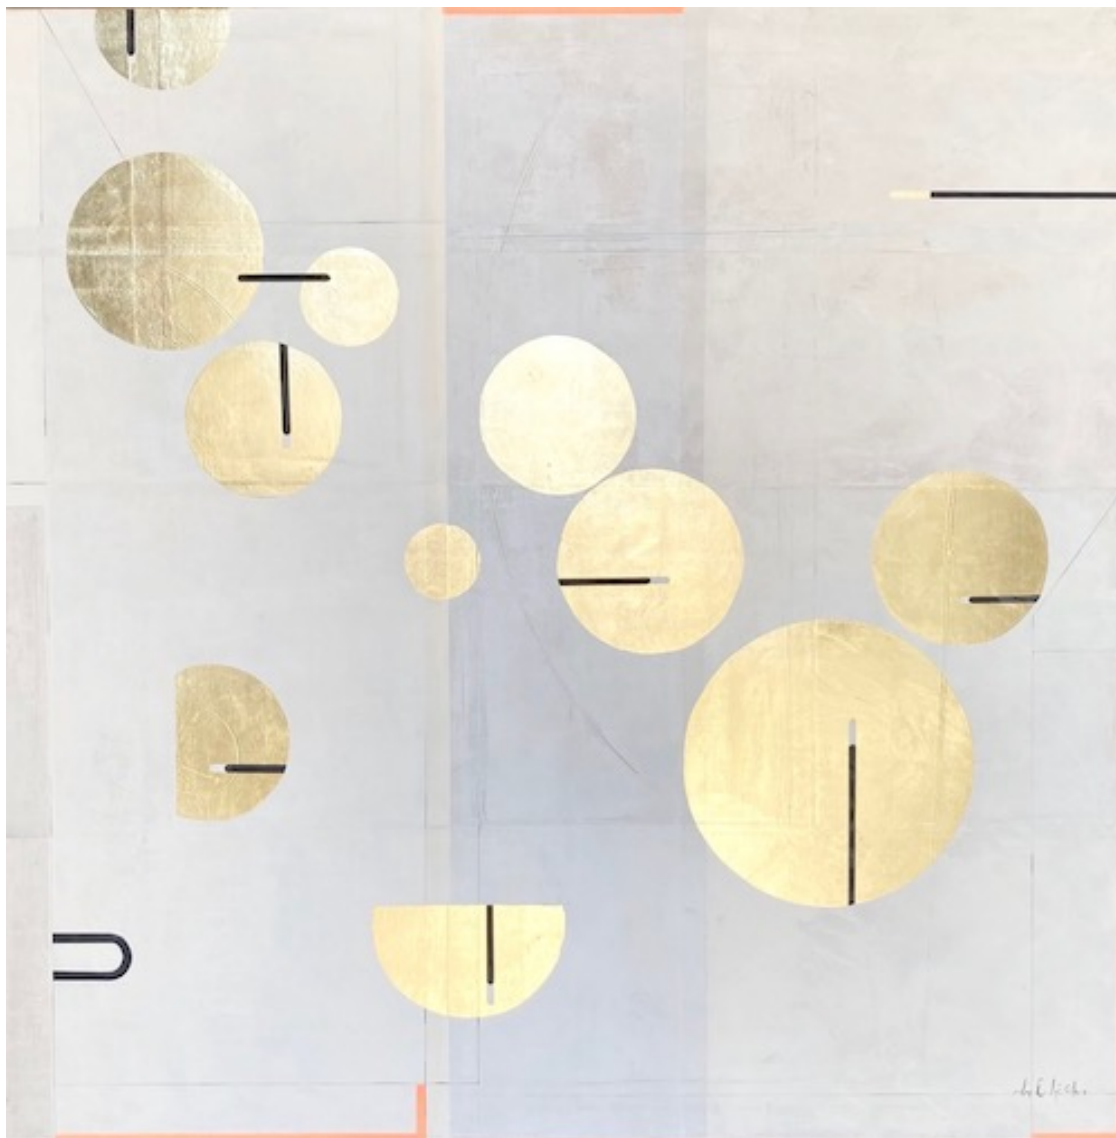

Bloom, 2024

**ELISE OUDIN GILLES**

*Bloom, 2024*

Huile, acrylique et or sur toile de lin, encadré

100 x 100 cm

Pièce unique

Signé

N° INV oude\_657