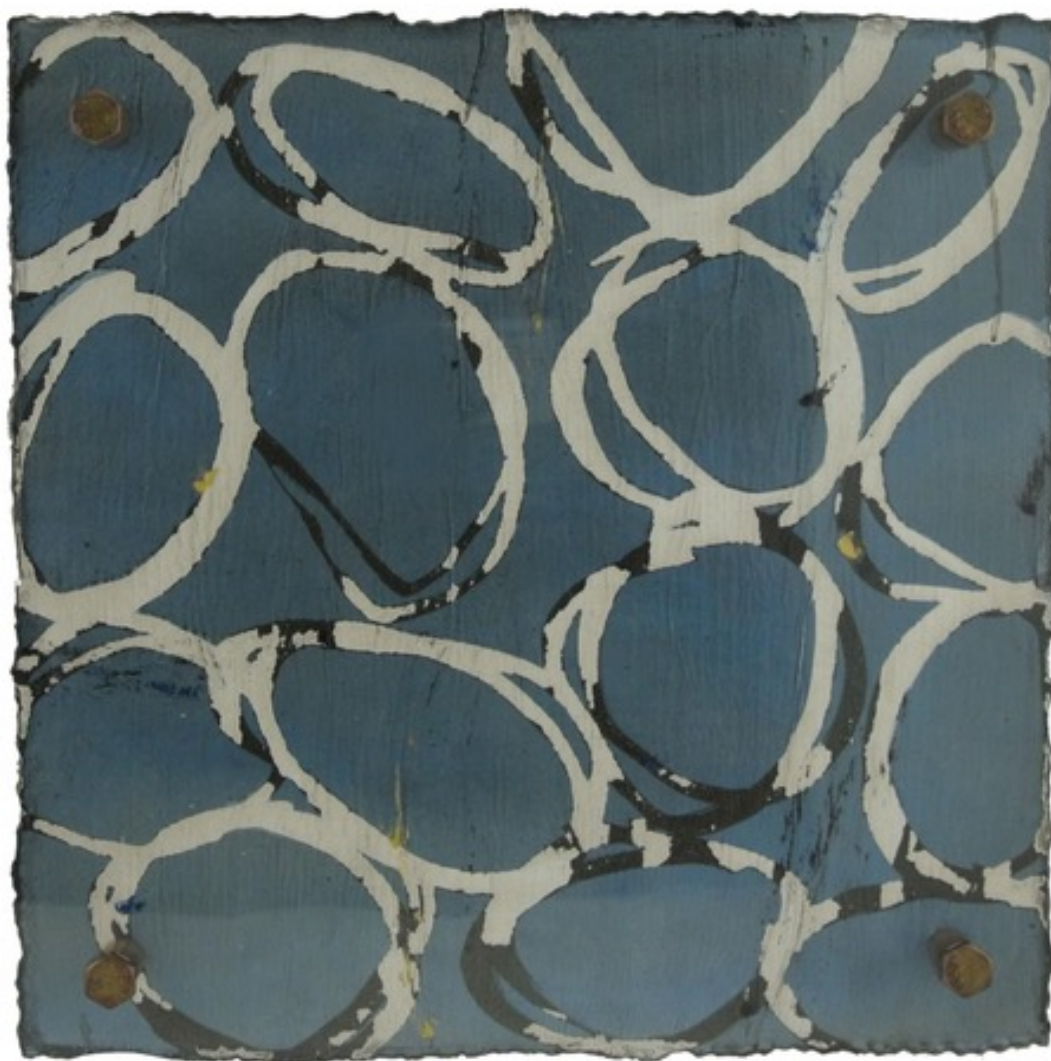

Cut 24-349, 2024

**MICHELLE Y WILLIAMS**

*Cut 24-349, 2024*

Technique mixte sur métal

38 x 38 cm

Pièce unique

Signé

N° INV micw\_4213