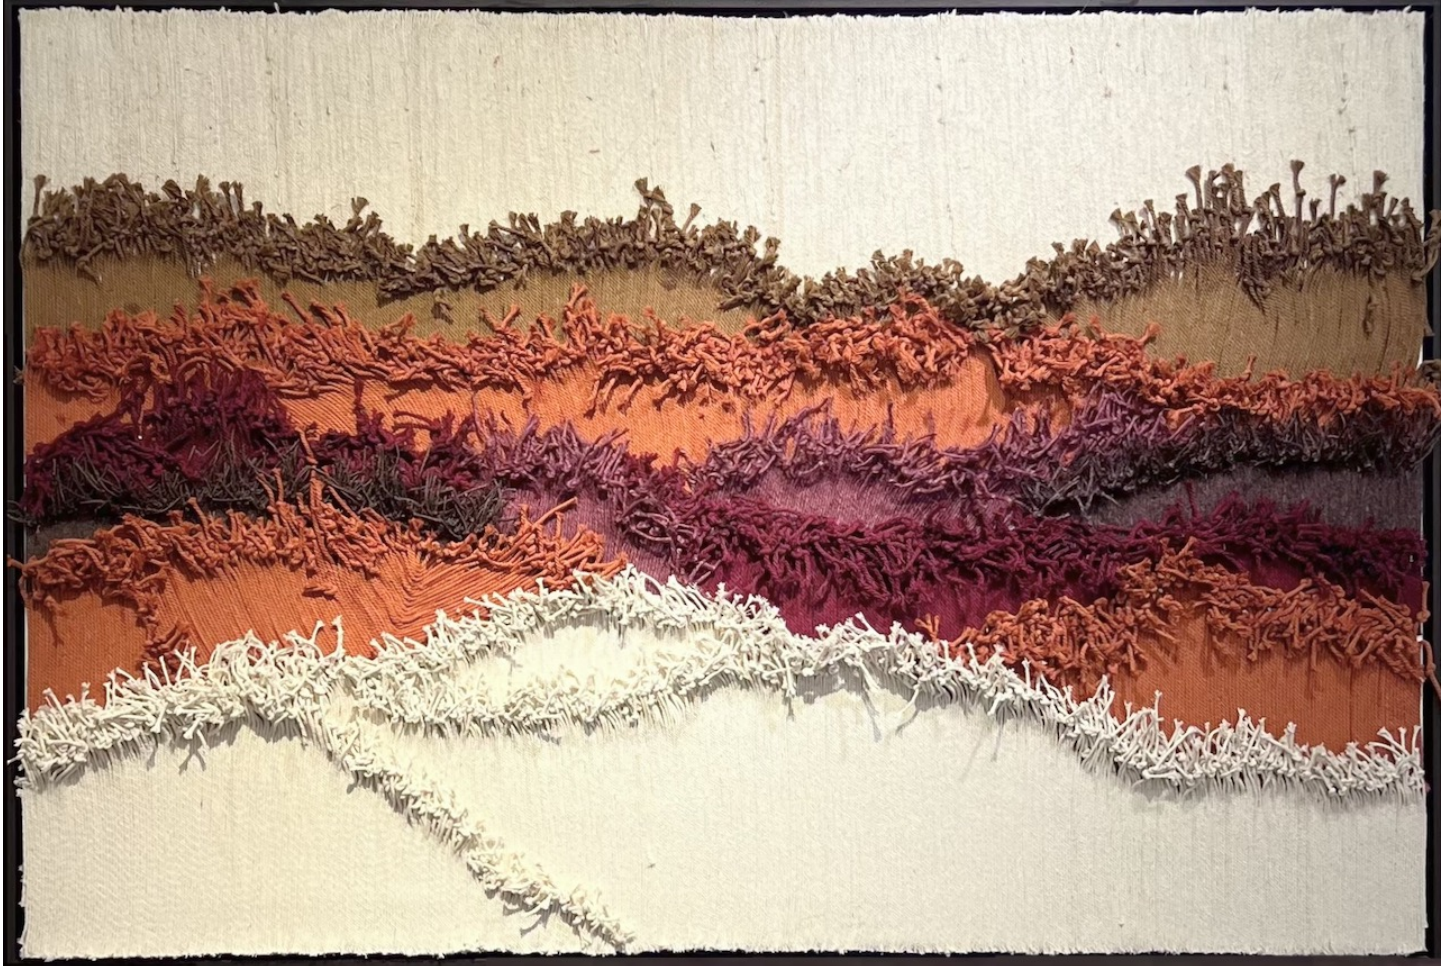

Machou Pichou, 2024

**AXELLE GOSSE**

*Machou Pichou*, 2024

Textile et cordes, encadré

100 x 150 cm

Encadrement : 103 x 153 cm

Pièce unique

Signé