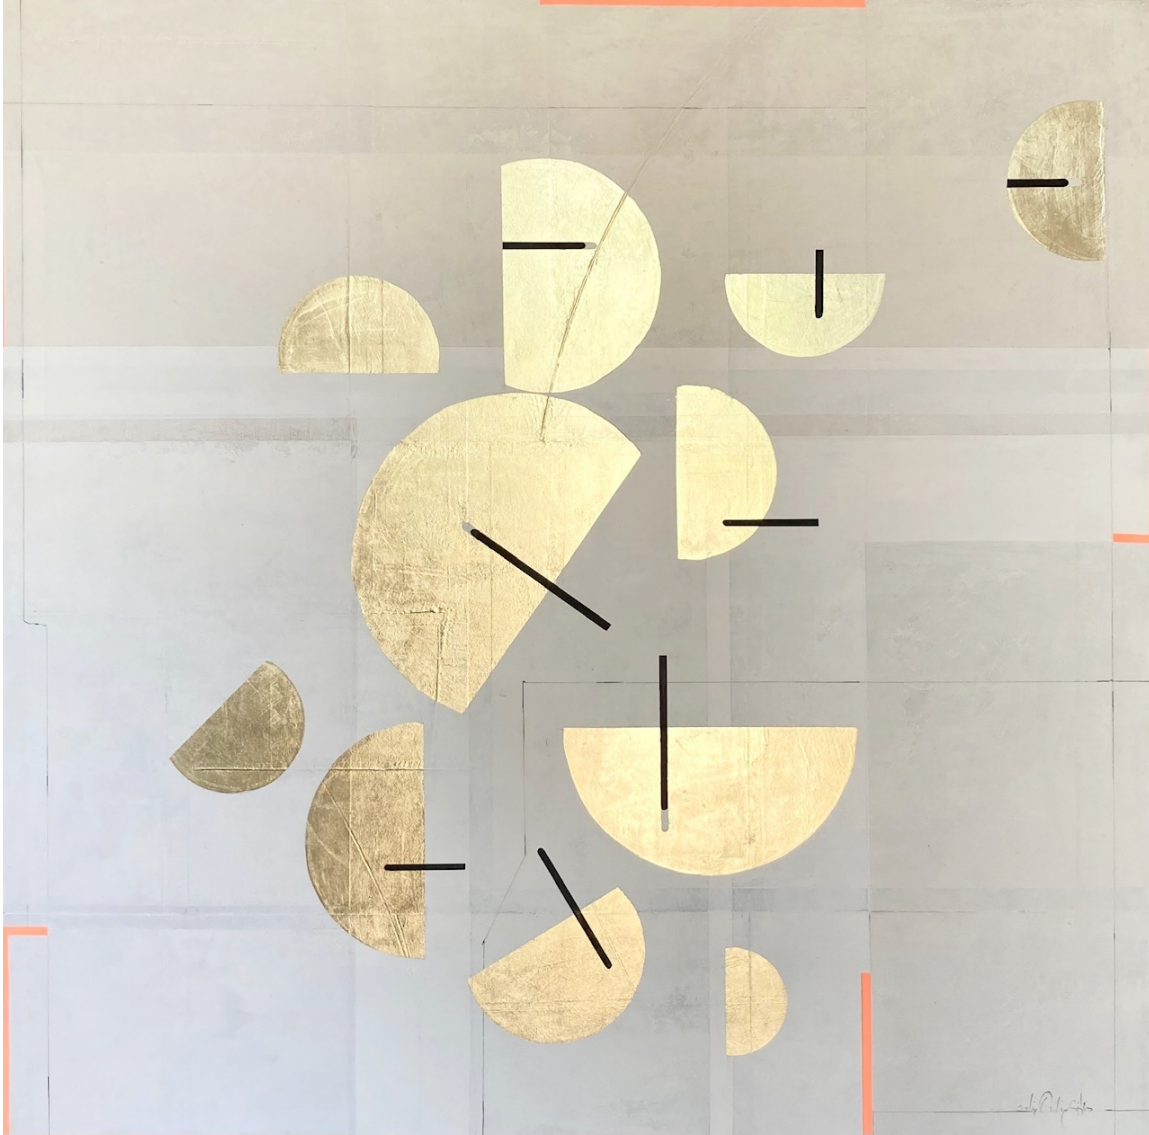

Suppose, 2024

ELISE OUDIN GILLES

Suppose, 2024

Huile, acrylique et or sur toile de lin

100 x 100 cm

Pièce unique

Signé

N° INV oude_663