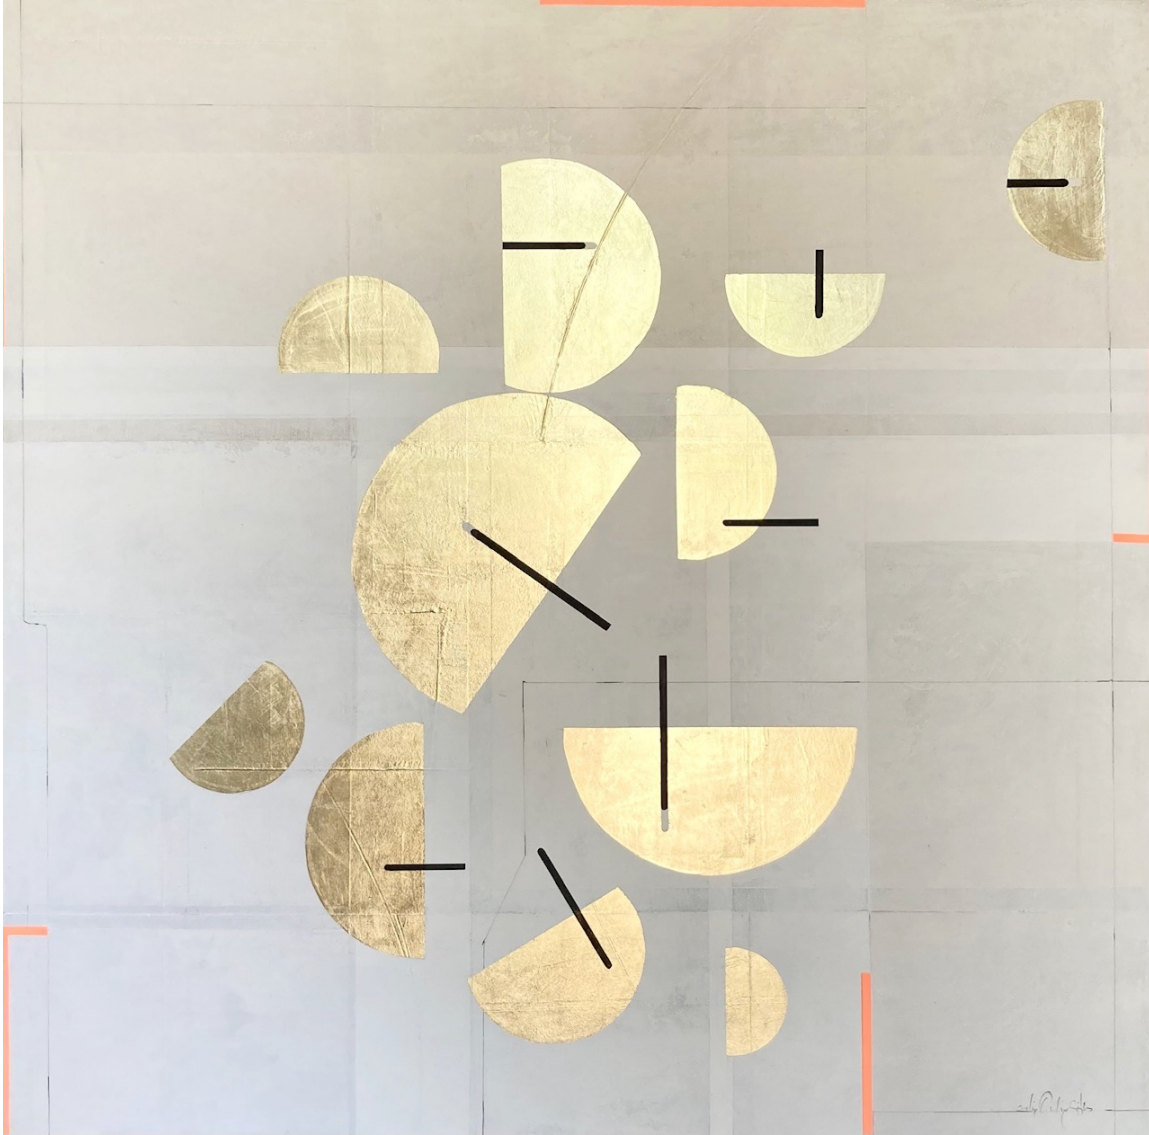

Suppose, 2024

**ELISE OUDIN GILLES**

*Suppose*, 2024

Huile, acrylique et or sur toile de lin

100 x 100 cm

Pièce unique

Signé

N° INV oude\_663