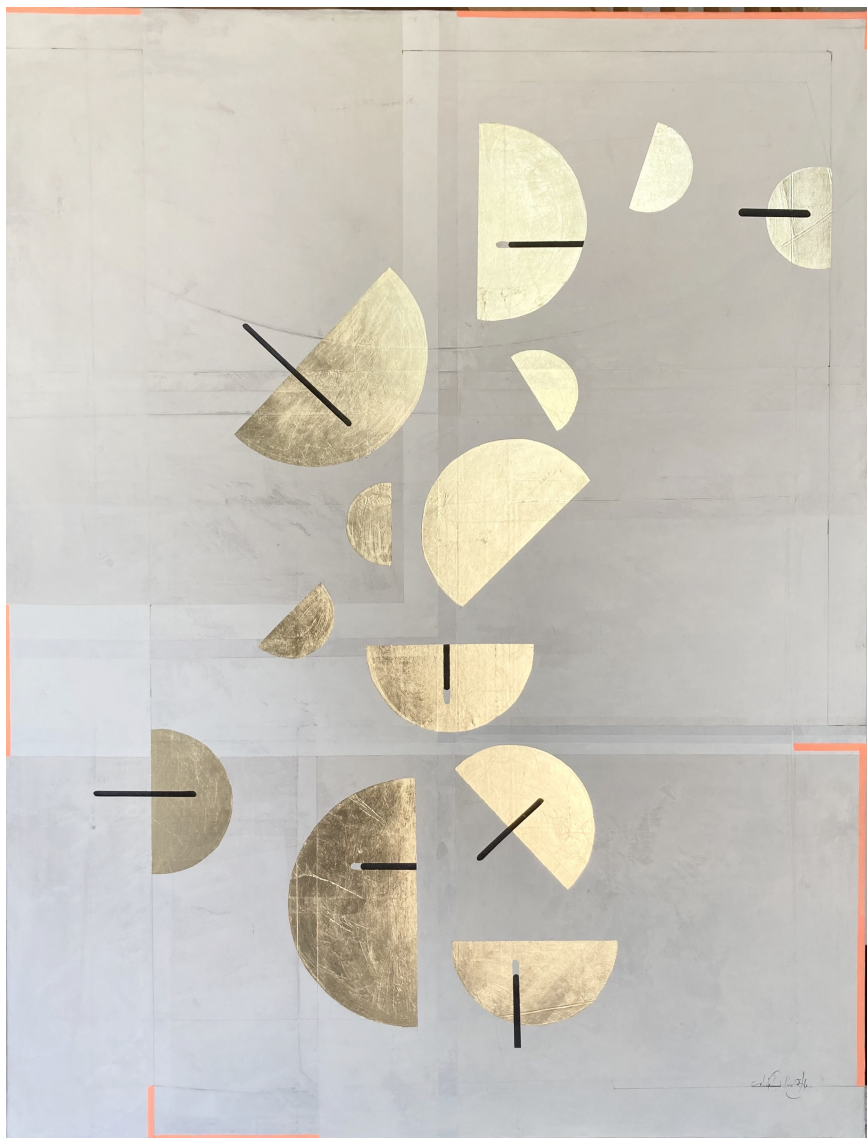

Expect, 2024

**ELISE OUDIN GILLES**

*Expect, 2024*

Huile, acrylique et or sur toile de lin, encadré

116 x 89 cm

Pièce unique

Signé

N° INV oude\_665