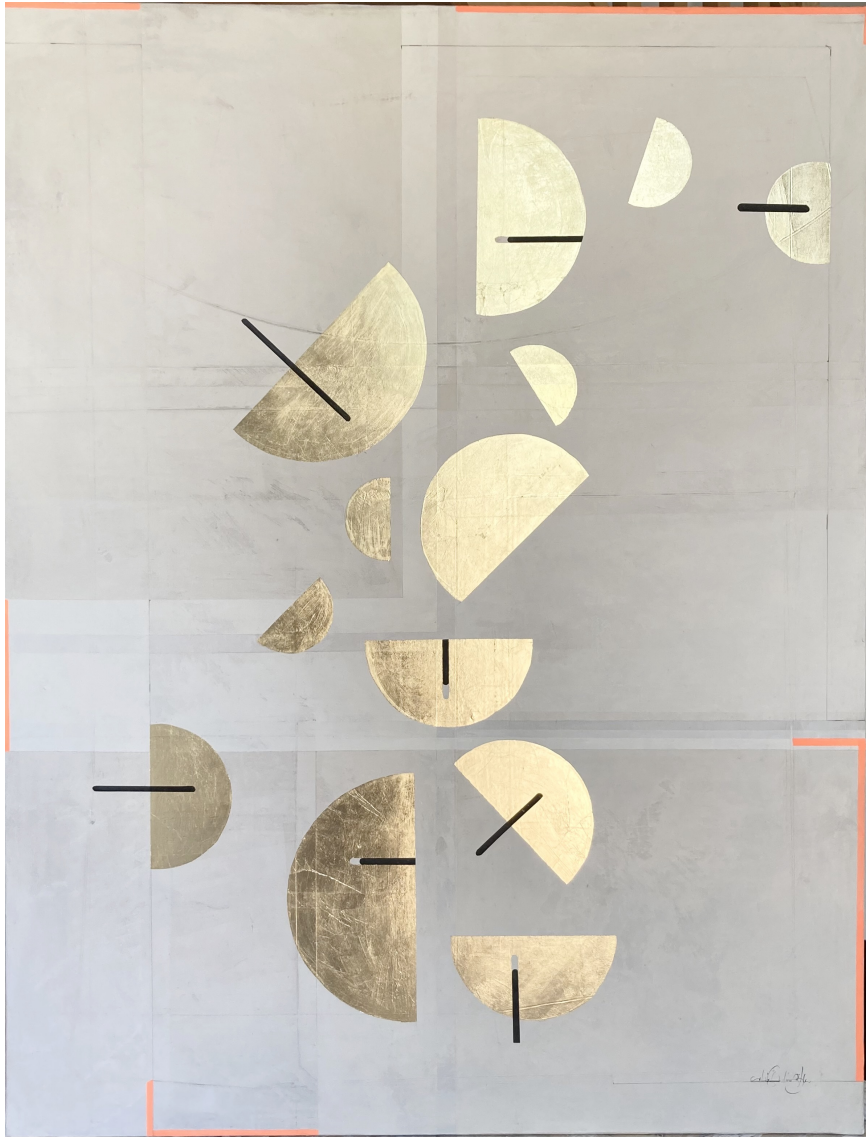

Expect, 2024

ELISE OUDIN GILLES

Expect, 2024

Huile, acrylique et or sur toile de lin

116 x 89 cm

Pièce unique

Signé

N° INV oude_665