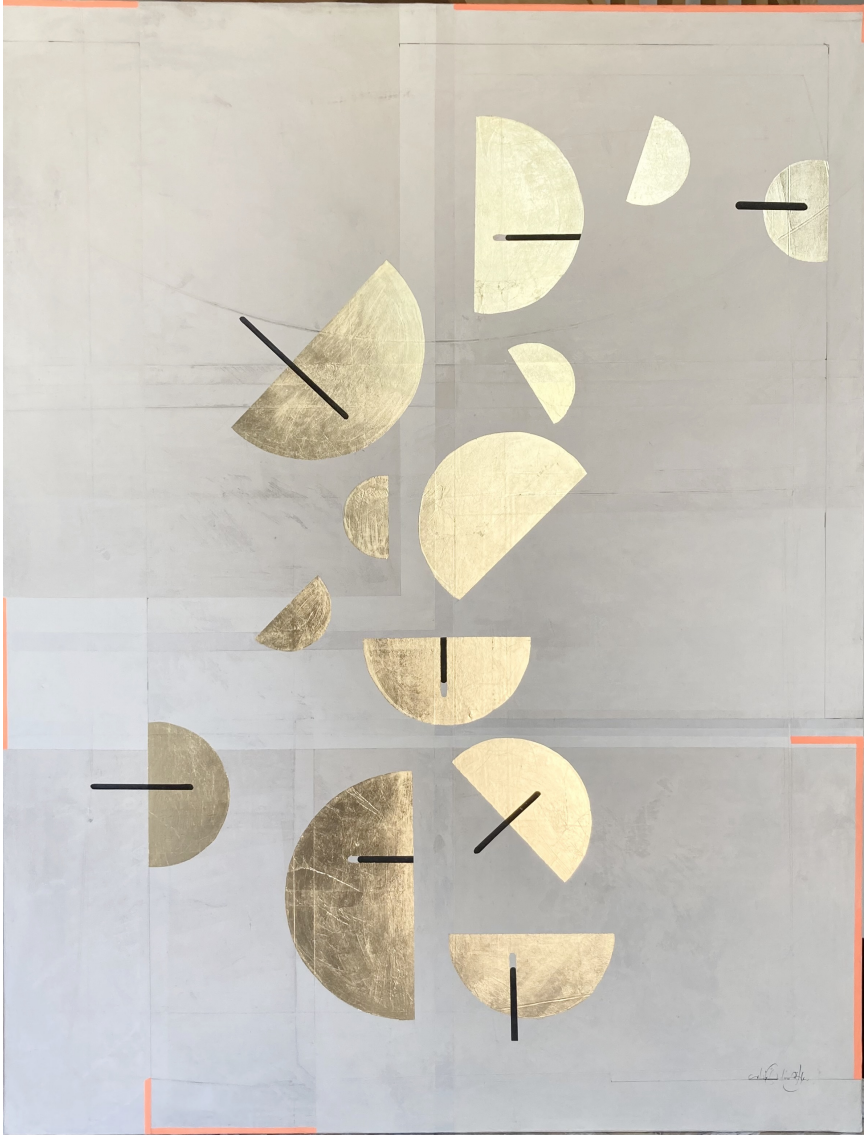

Expect, 2024

ELISE OUDIN GILLES

Expect, 2024

Huile, acrylique et or sur toile de lin

116 x 89 cm

Pièce unique

Signé

N° INV oude_665